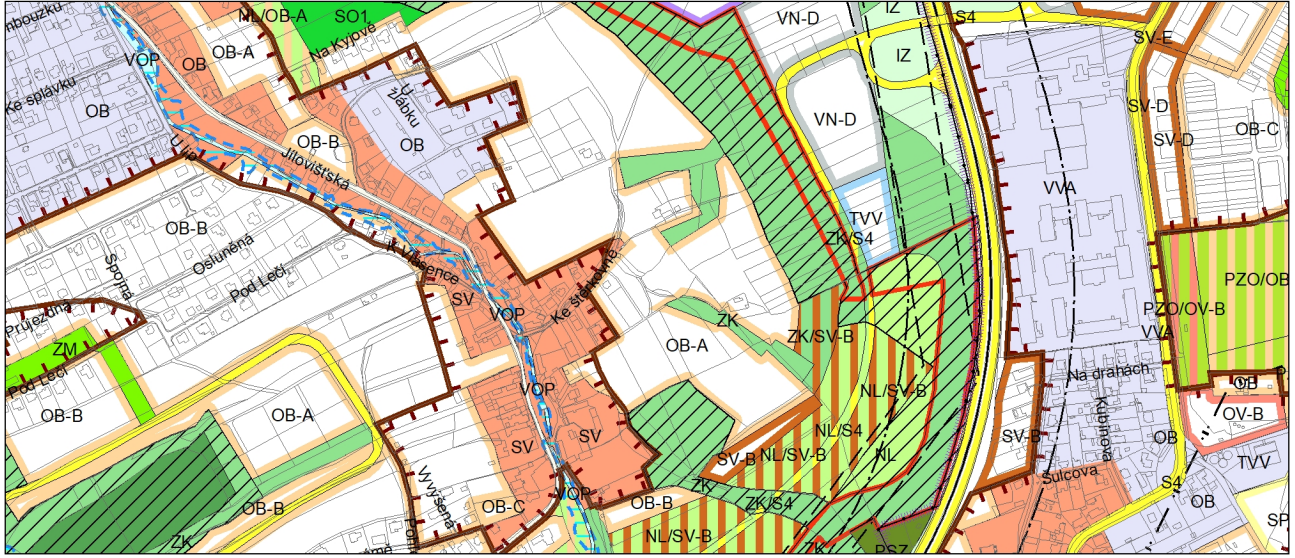

Výkres č. 31 – Podrobné členění ploch zeleně, platný stav k 1. 1. 2018

M 1 : 10 000

Promítnutí změny do výkresu č. 31 - Podrobné členění ploch zeleně, platný stav k 1. 1. 2018

M 1 : 10 000