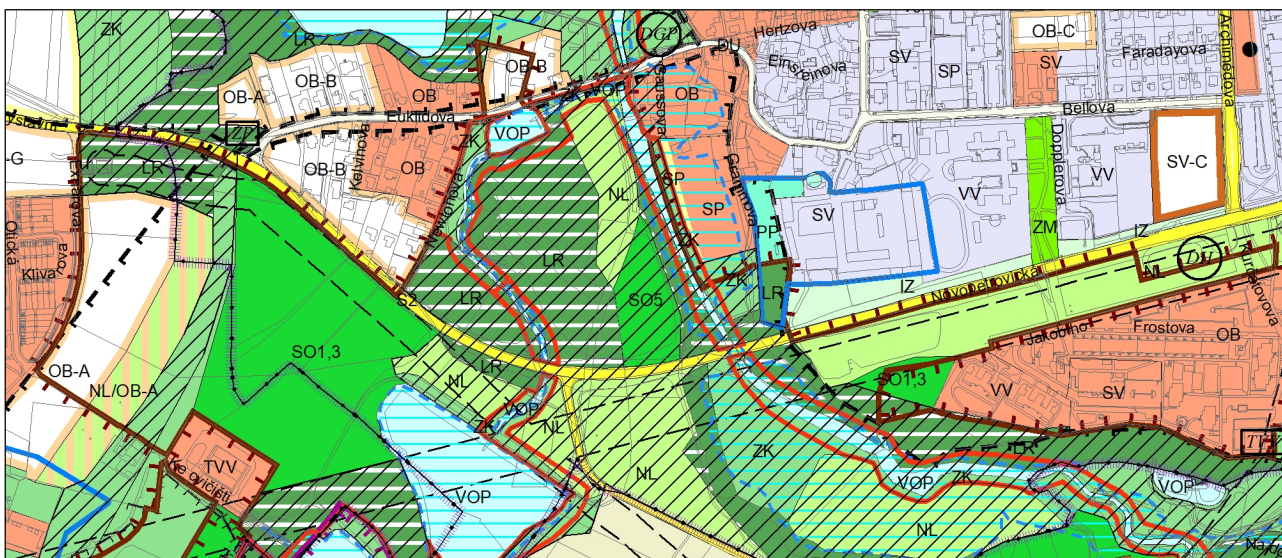

Výkres č. 31 – Podrobné členění ploch zeleně, platný stav k 1. 1. 2018

M 1 : 10 000

Promítnutí změny do výkresu č. 31 - Podrobné členění ploch zeleně, platný stav k 1. 1. 2018

M 1 : 10 000