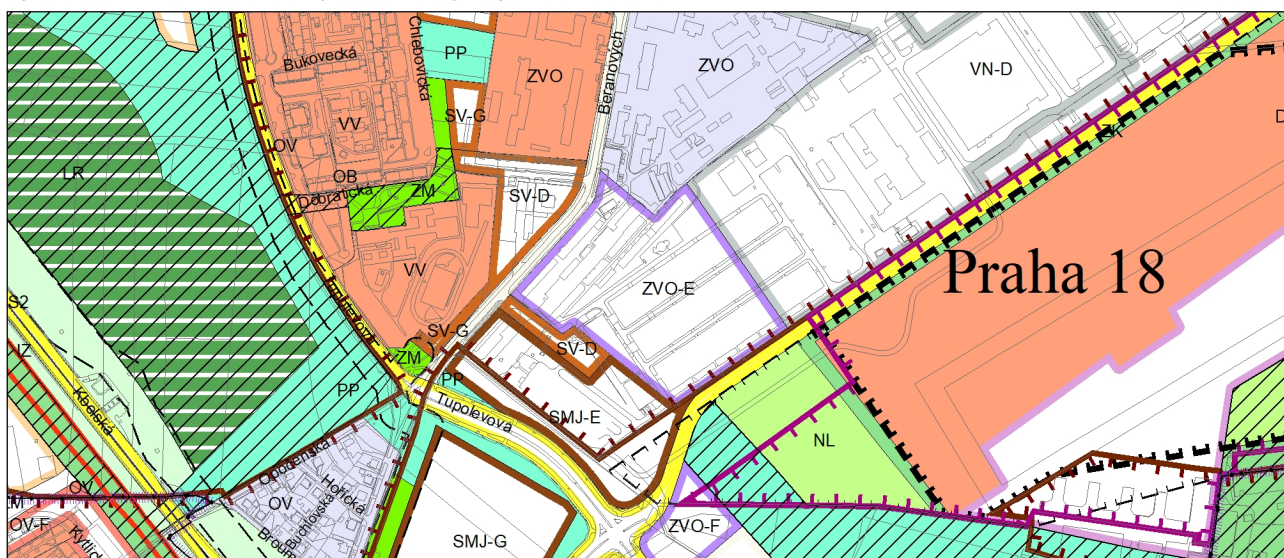

Výkres č. 31 – Podrobné členění ploch zeleně, platný stav k 1. 1. 2017

M 1 : 10 000

Promítnutí změny do výkresu č. 31 - Podrobné členění ploch zeleně, platný stav k 1. 1. 2017

M 1 : 10 000