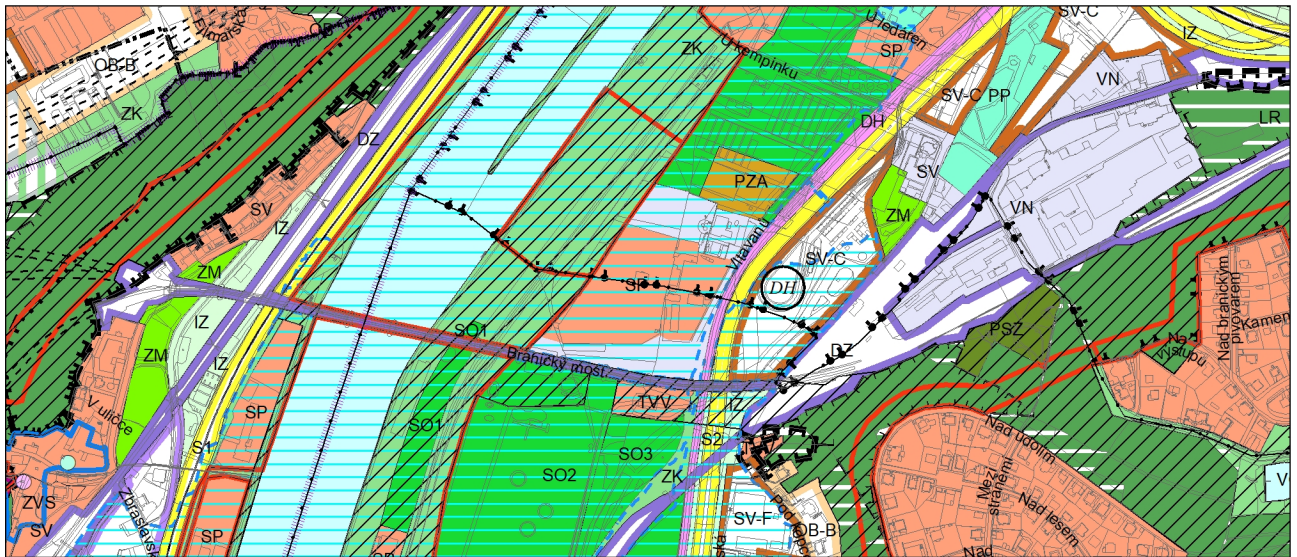

Výkres č. 31 – Podrobné členění ploch zeleně, platný stav k 1. 1. 2019

M 1 : 10 000

Promítnutí změny do výkresu č. 31 - Podrobné členění ploch zeleně, platný stav k 1. 1. 2019

M 1 : 10 000