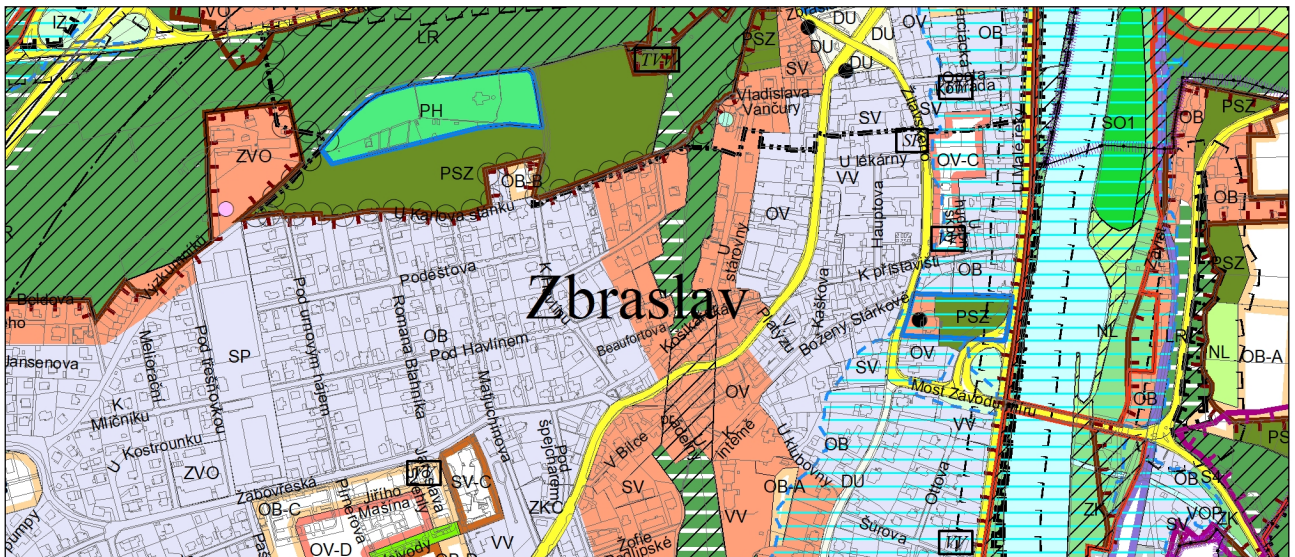

Výkres č. 31 – Podrobné členění ploch zeleně, platný stav k 1. 1. 2019

M 1 : 10 000

Promítnutí změny do výkresu č. 31 - Podrobné členění ploch zeleně, platný stav k 1. 1. 2019

M 1 : 10 000