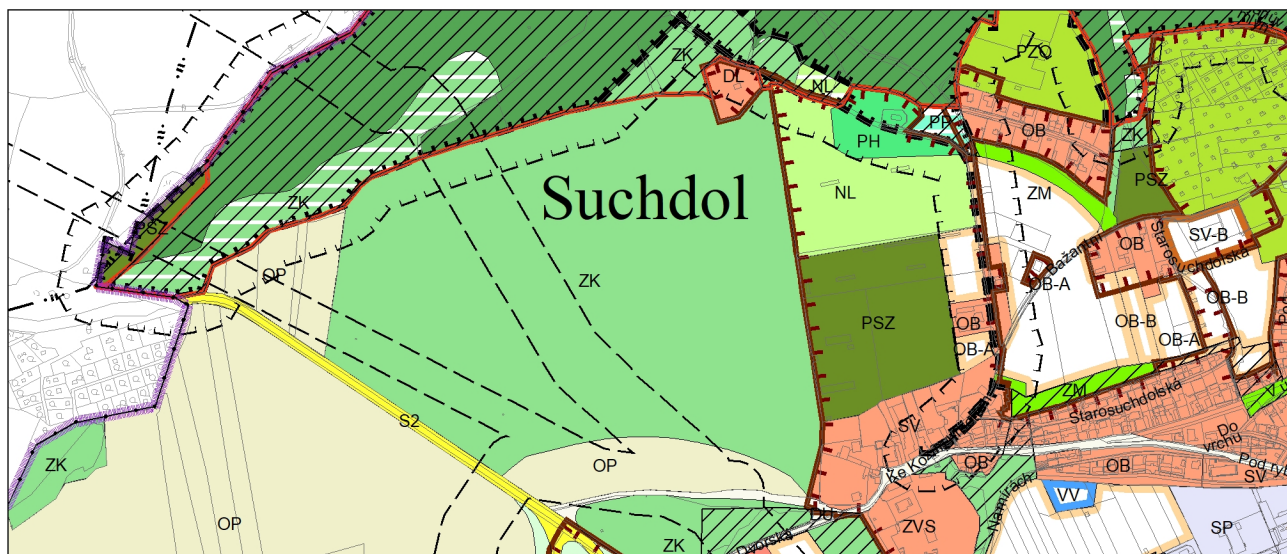

Výkres č. 31 – Podrobné členění ploch zeleně, platný stav k 8. 9. 2022

M 1 : 10 000

Promítnutí změny do výkresu č. 31 - Podrobné členění ploch zeleně, platný stav k 8. 9. 2022

M 1 : 10 000