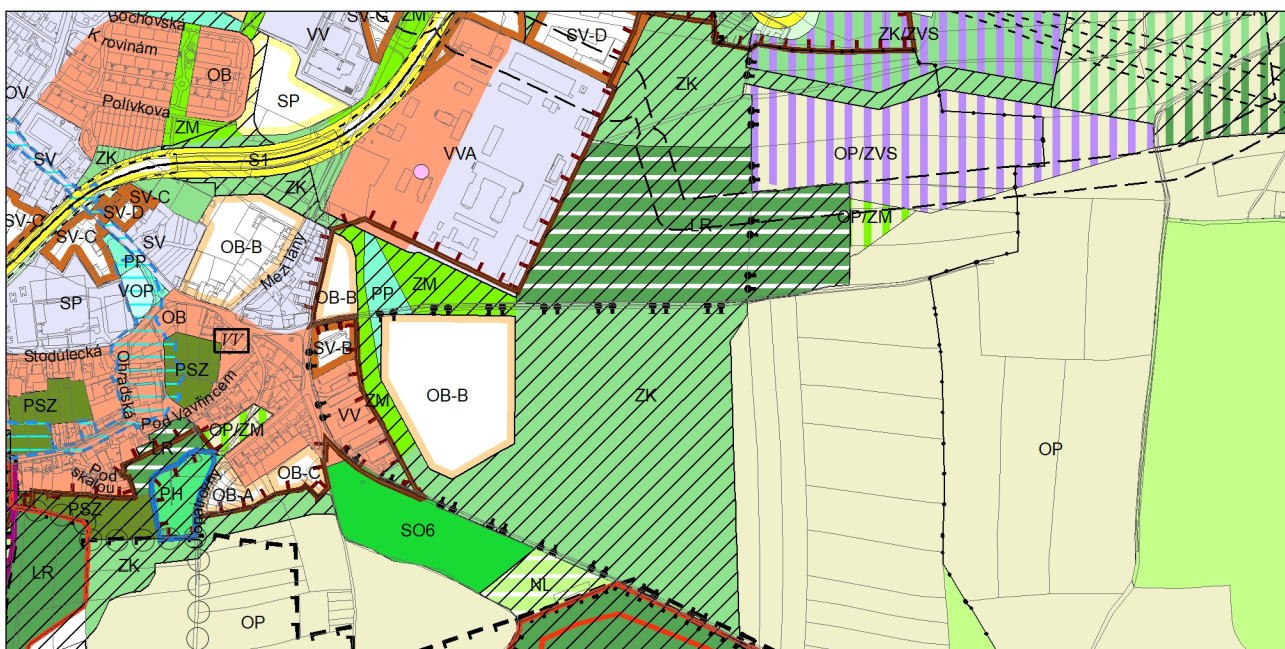

Výkres č. 31 – Podrobné členění ploch zeleně, platný stav k 8. 9. 2022

M 1 : 10 000

Promitnuté změny do výkresu č. 31 - Podrobné členění ploch zeleně, platný stav k 8. 9. 2022

M 1 : 10 000