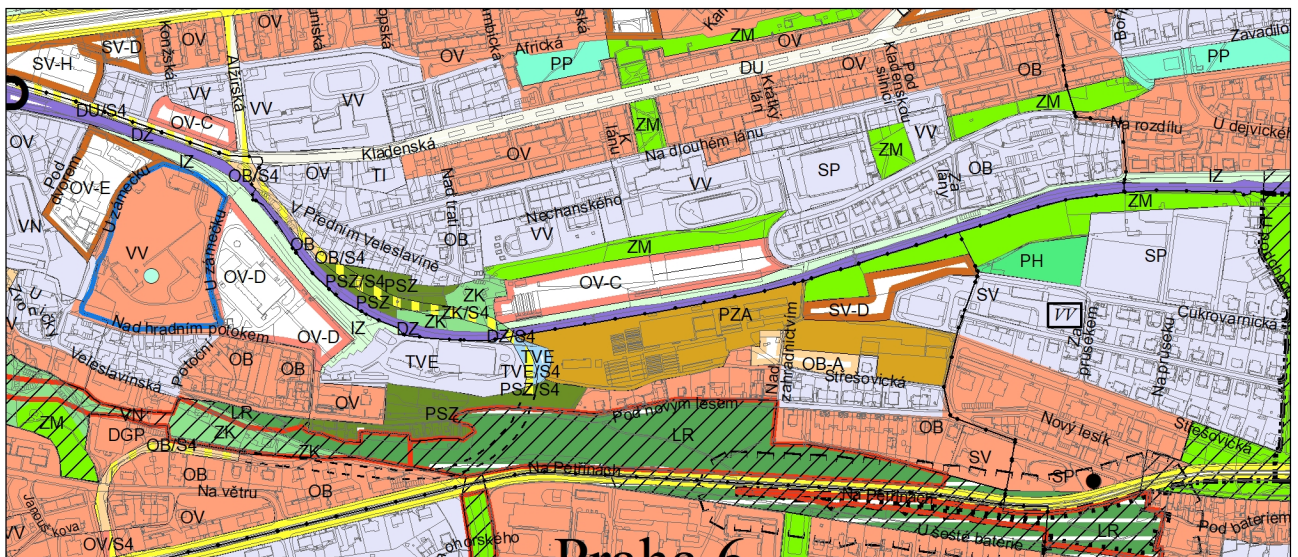

Výkres č. 31 – Podrobné členění ploch zeleně, platný stav k 1. 1. 2020

M 1 : 10 000

Promítnutí změny do výkresu č. 31 - Podrobné členění ploch zeleně, platný stav k 1. 1. 2020

M 1 : 10 000