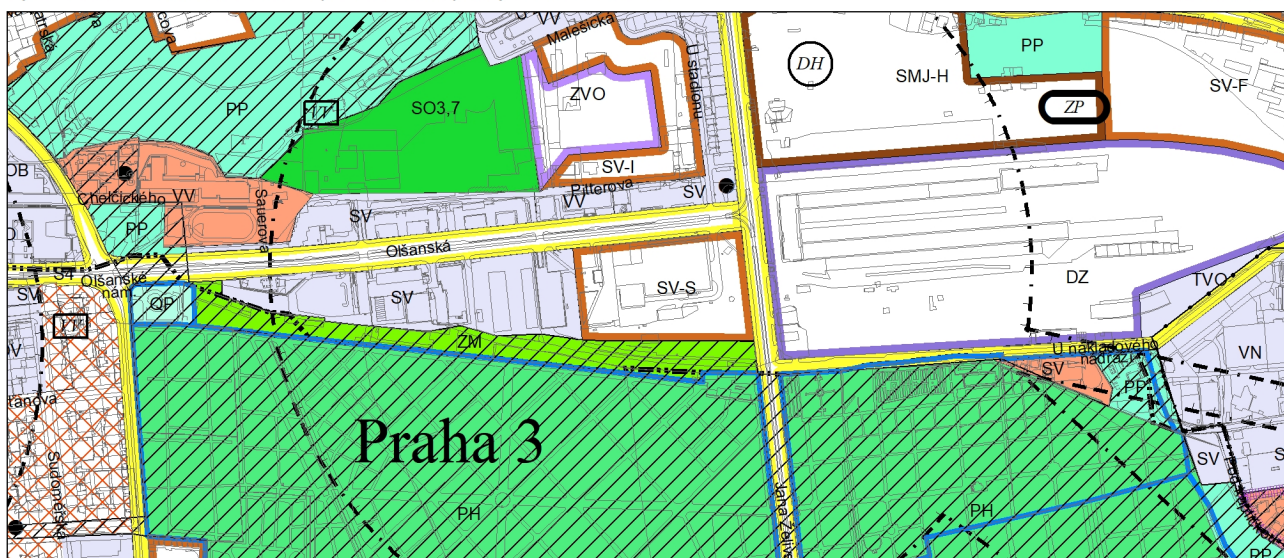

Výkres č. 31 – Podrobné členění ploch zeleně, platný stav k 1. 1. 2018

M 1 : 10 000

Promítnutí změny do výkresu č. 31 - Podrobné členění ploch zeleně, platný stav k 1. 1. 2018

M 1 : 10 000