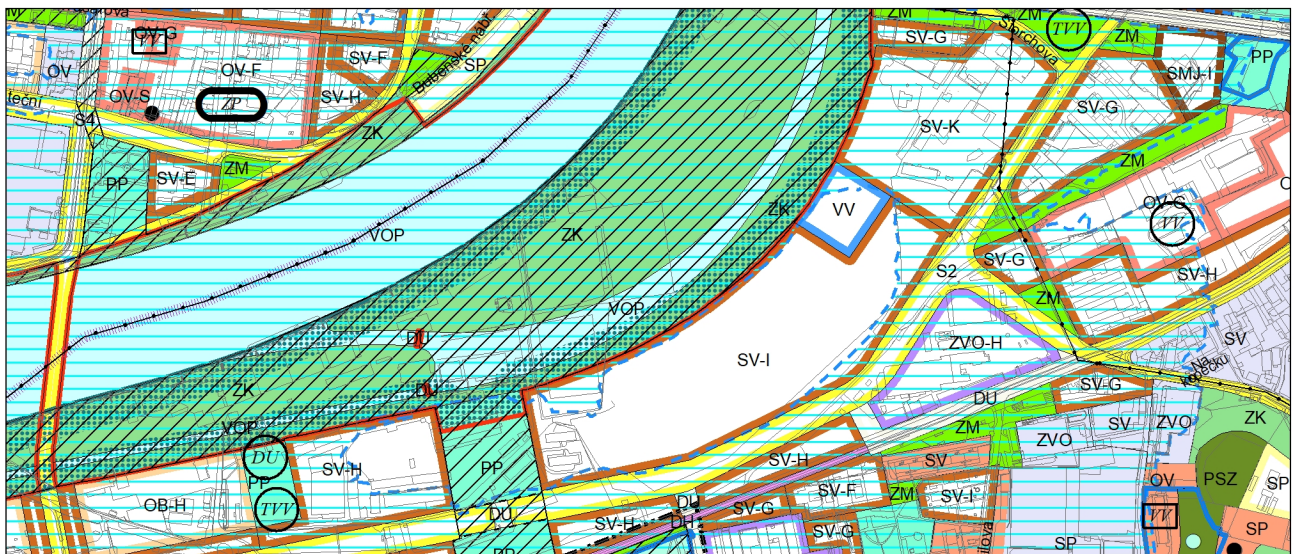

Výkres č. 31 – Podrobné členění ploch zeleně, platný stav k 1. 1. 2019

M 1 : 10 000

Promítnutí změny do výkresu č. 31 - Podrobné členění ploch zeleně, platný stav k 1. 1. 2019

M 1 : 10 000