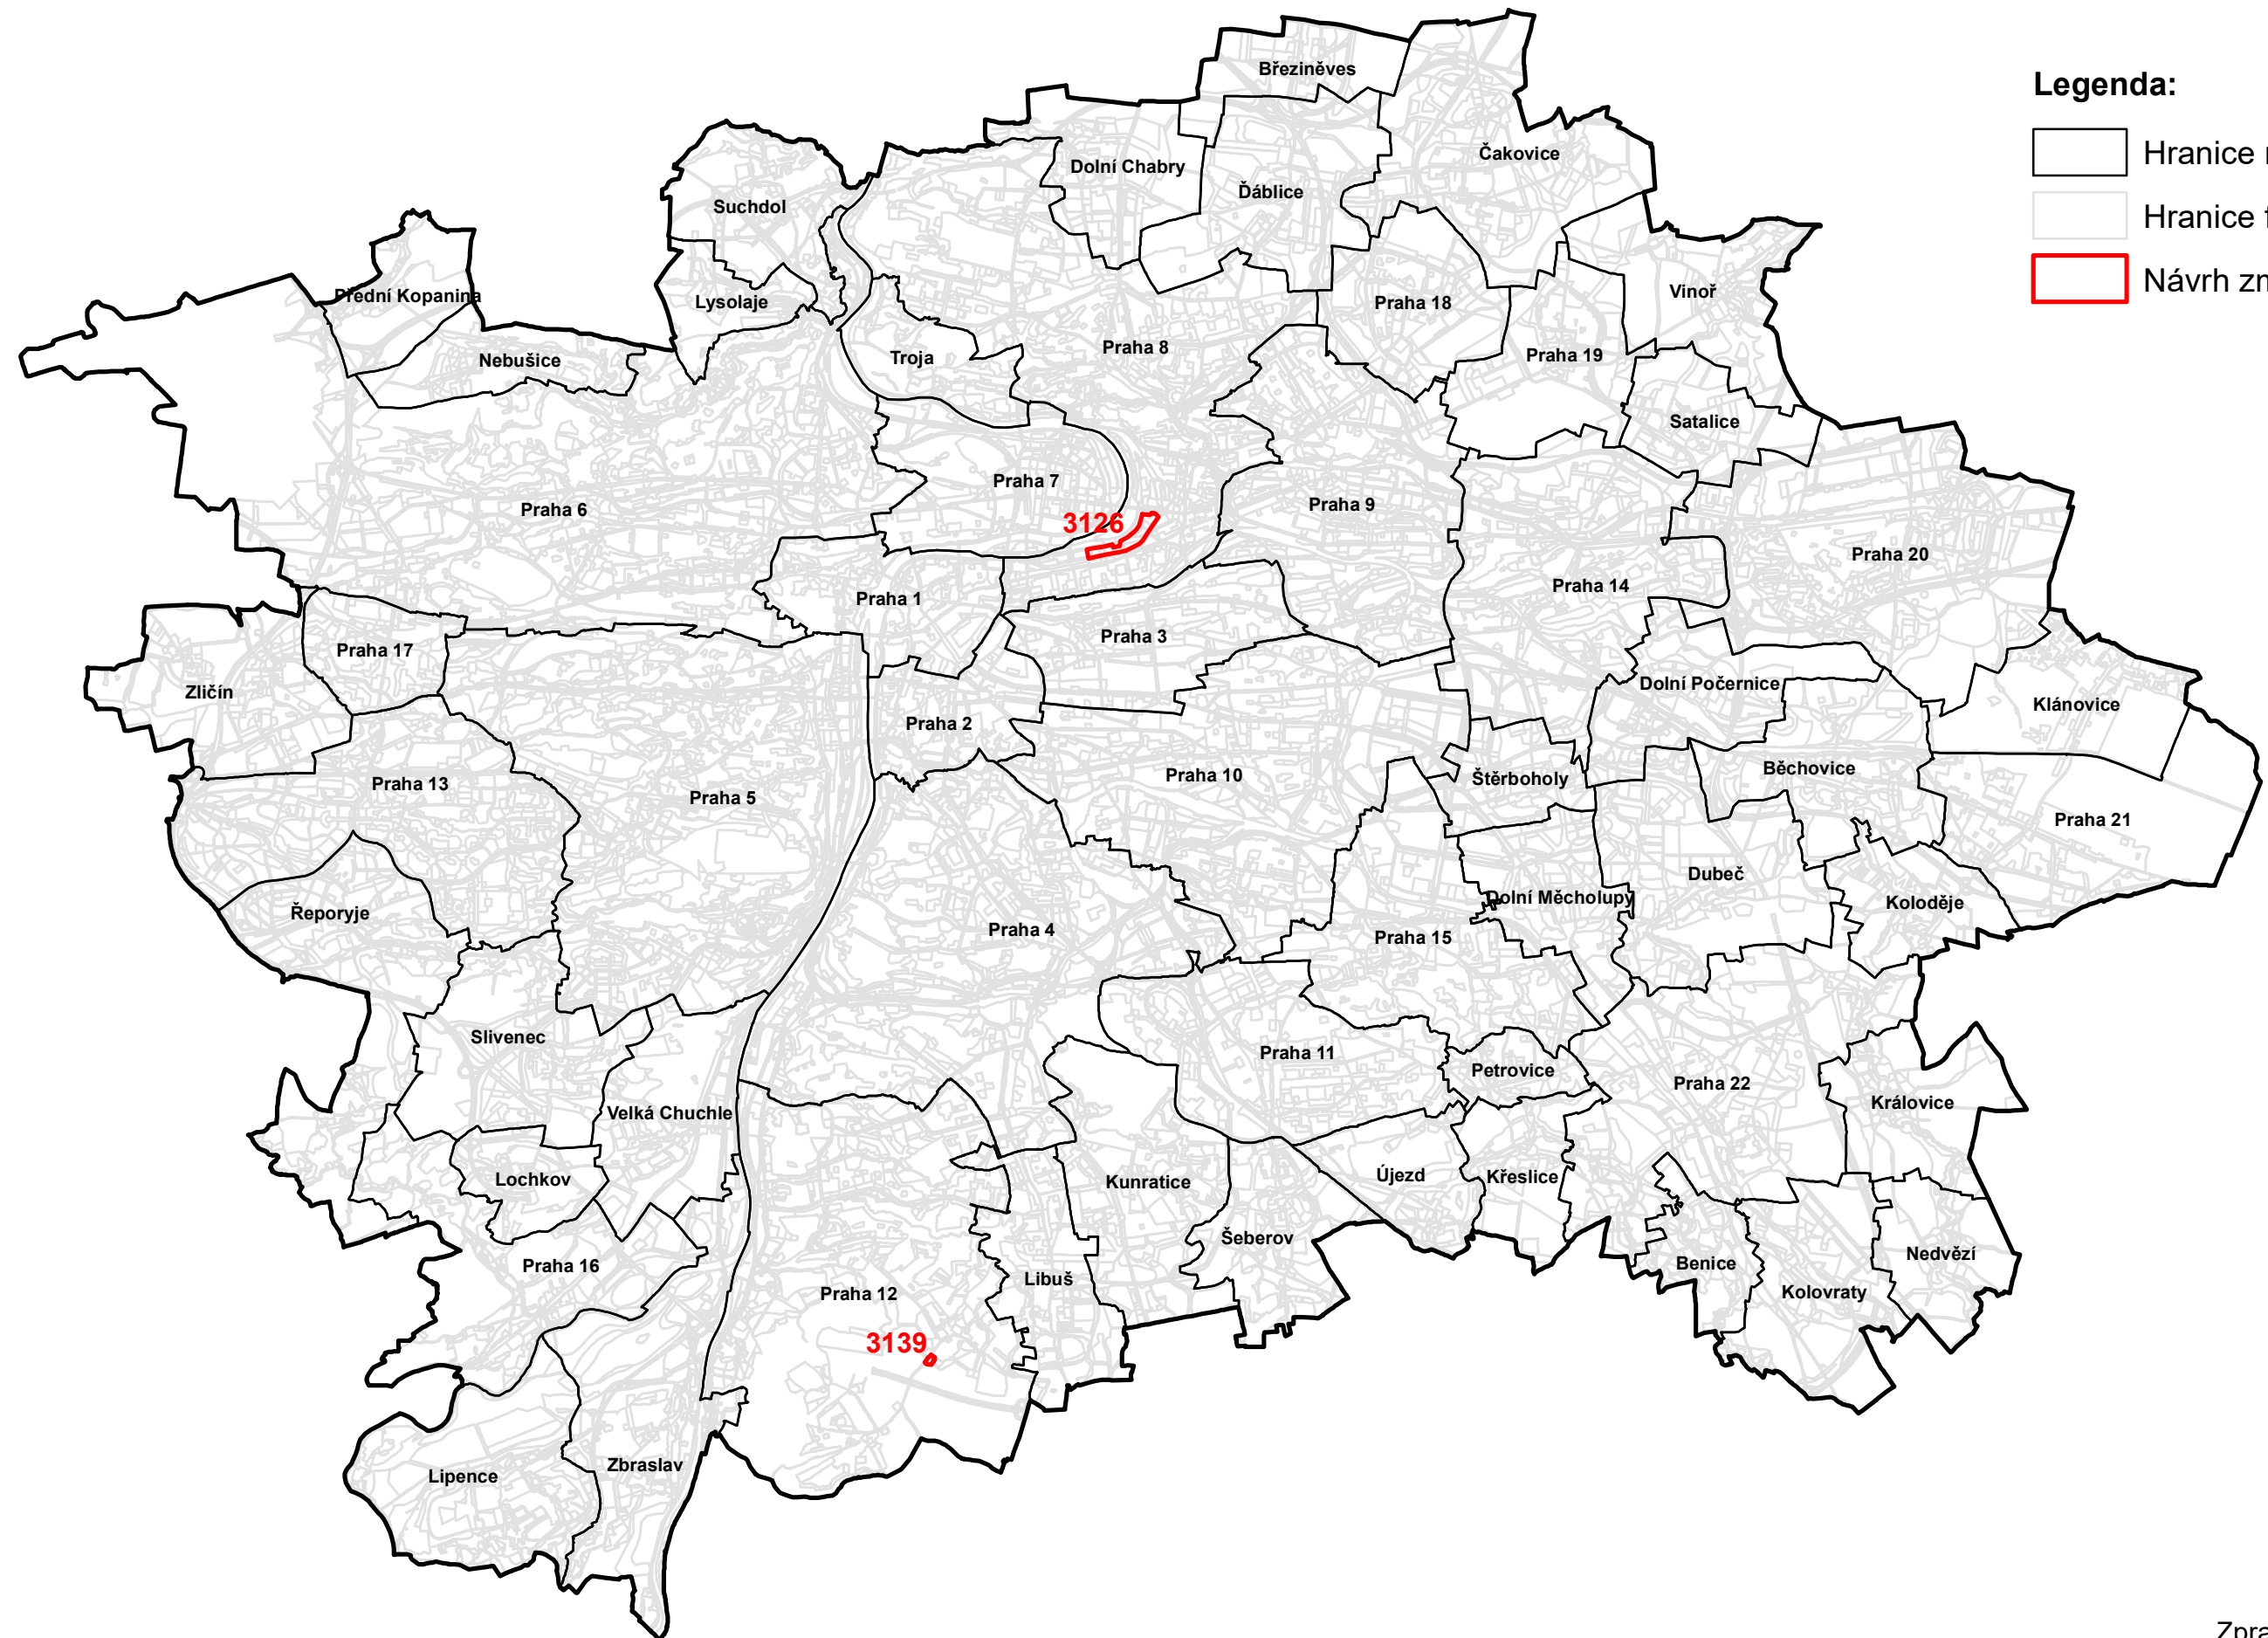

# NÁVRHY ZMĚN VLNY 12 ÚZEMNÍHO PLÁNU SÚ HL. M. PRAHY

## Legenda:

-  Hranice městských částí
-  Hranice funkčních ploch
-  Návrh změn vlny 12