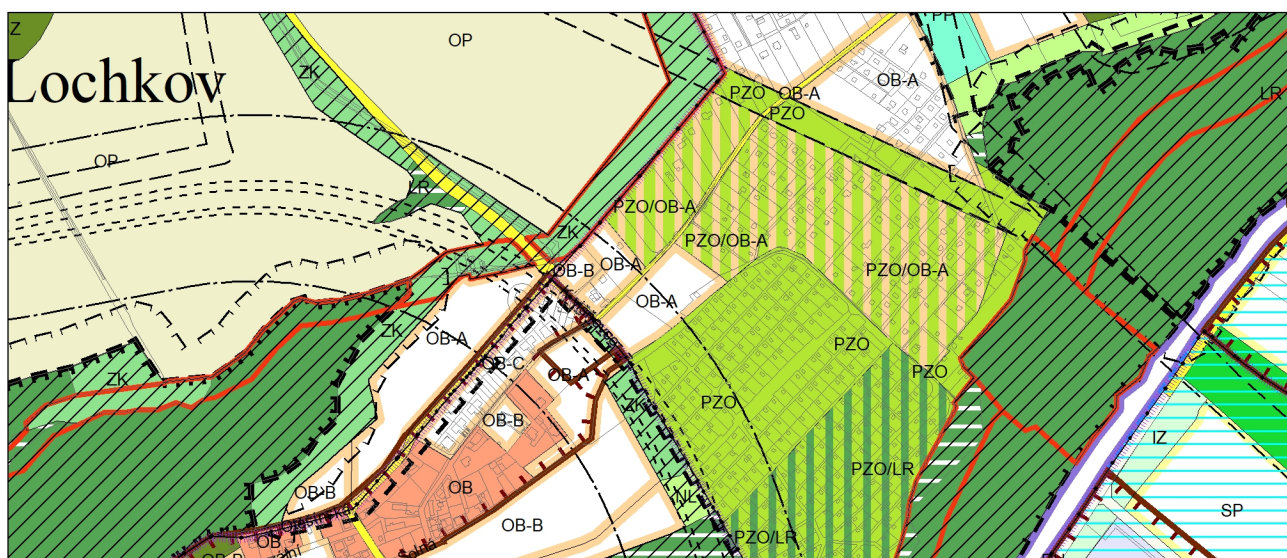

Výkres č. 31 – Podrobné členění ploch zeleně, platný stav k 1. 1. 2019

M 1 : 10 000

Promítnutí změny do výkresu č. 31 - Podrobné členění ploch zeleně, platný stav k 1. 1. 2019

M 1 : 10 000