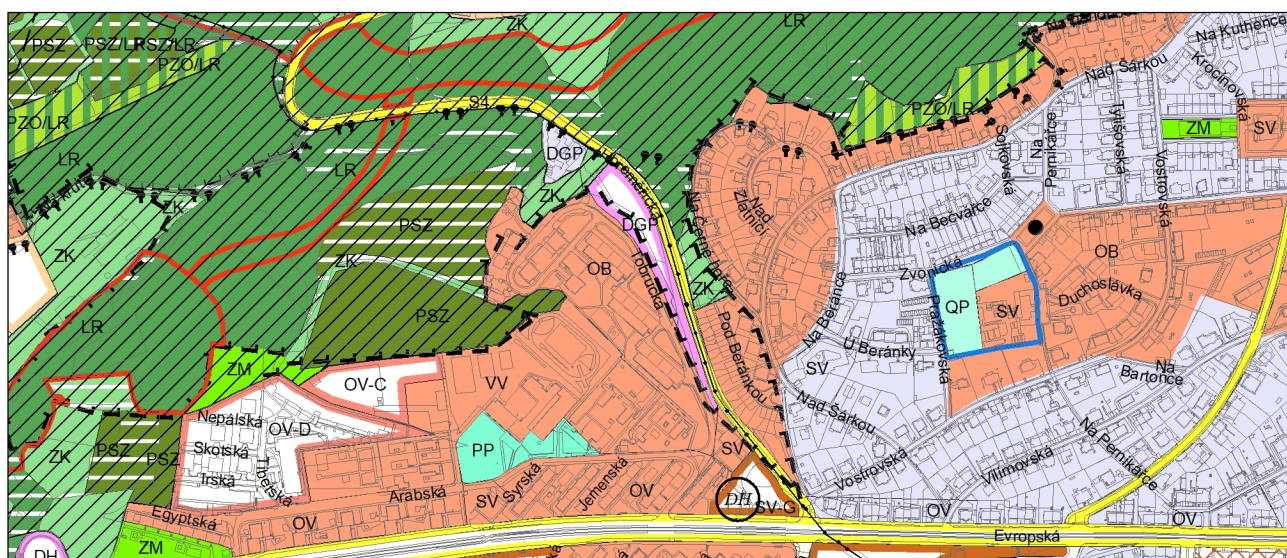

Výkres č. 31 – Podrobné členění ploch zeleně, platný stav k 1. 1. 2019

M 1 : 10 000

Promítnutí změny do výkresu č. 31 - Podrobné členění ploch zeleně, platný stav k 1. 1. 2019

M 1 : 10 000