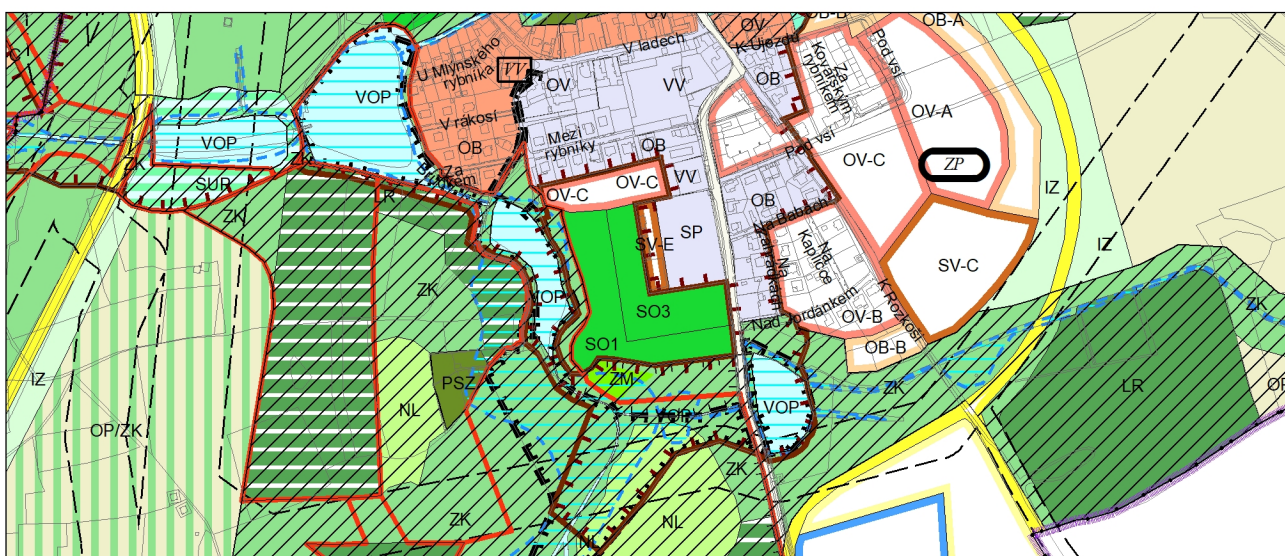

Výkres č. 31 – Podrobné členění ploch zeleně, platný stav k 1. 1. 2019

M 1 : 10 000

Promítnutí změny do výkresu č. 31 - Podrobné členění ploch zeleně, platný stav k 1. 1. 2019

M 1 : 10 000