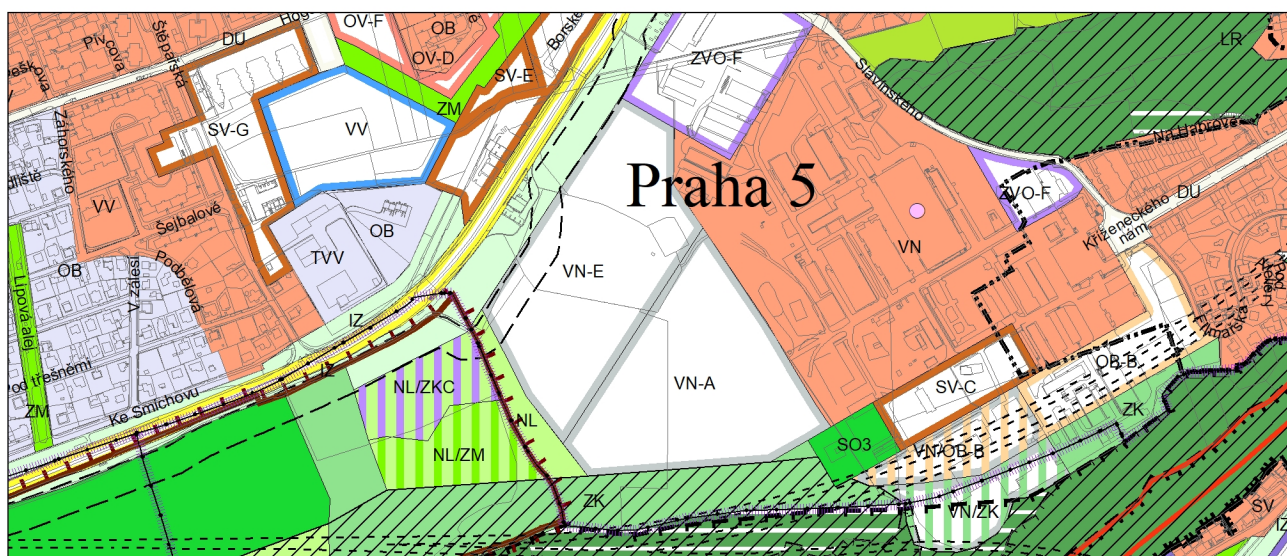

Výkres č. 31 – Podrobné členění ploch zeleně, platný stav k 1. 1. 2019

M 1 : 10 000

Promítnutí změny do výkresu č. 31 - Podrobné členění ploch zeleně, platný stav k 1. 1. 2019

M 1 : 10 000