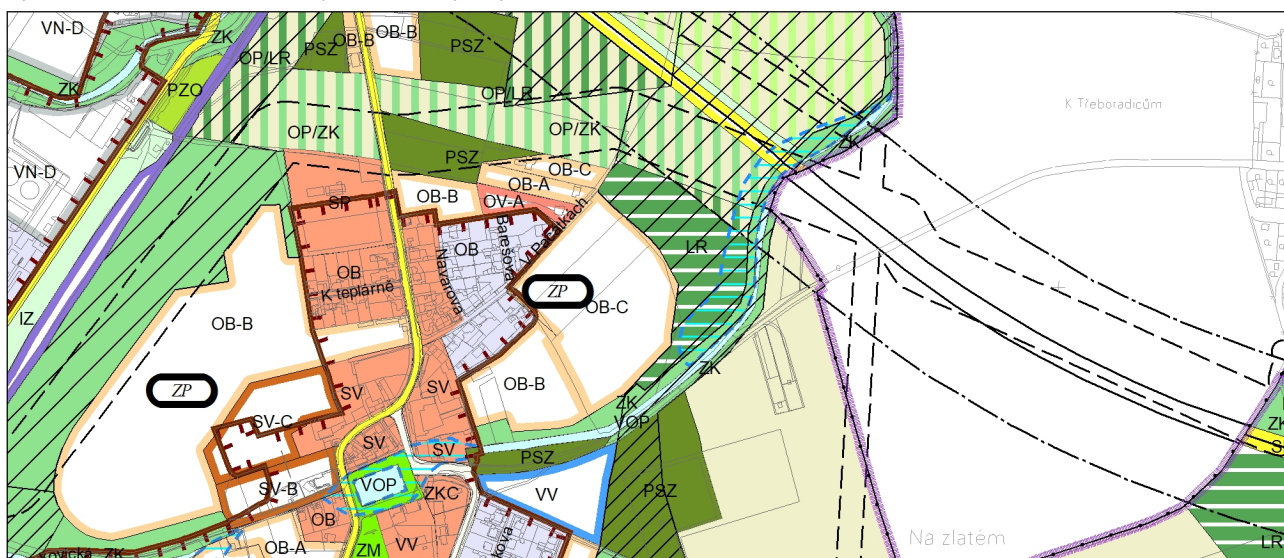

Výkres č. 31 – Podrobné členění ploch zeleně, platný stav k 1. 1. 2019

M 1 : 10 000

Promítnutí změny do výkresu č. 31 - Podrobné členění ploch zeleně, platný stav k 1. 1. 2019

M 1 : 10 000