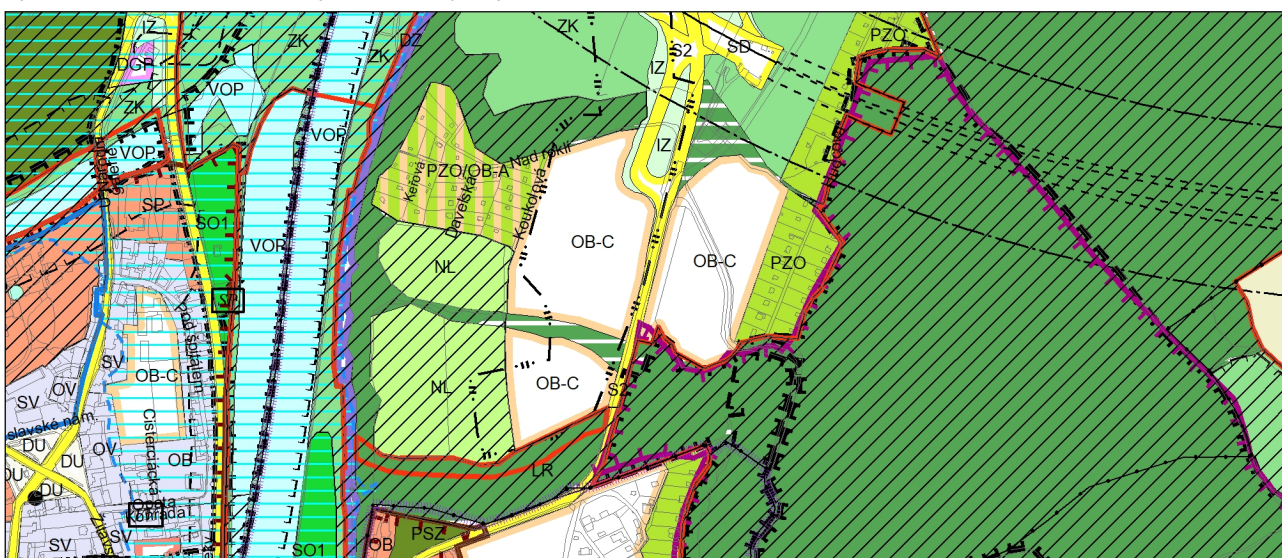

Výkres č. 31 – Podrobné členění ploch zeleně, platný stav k 1. 1. 2019

M 1 : 10 000

Promítnutí změny do výkresu č. 31 - Podrobné členění ploch zeleně, platný stav k 1. 1. 2019

M 1 : 10 000