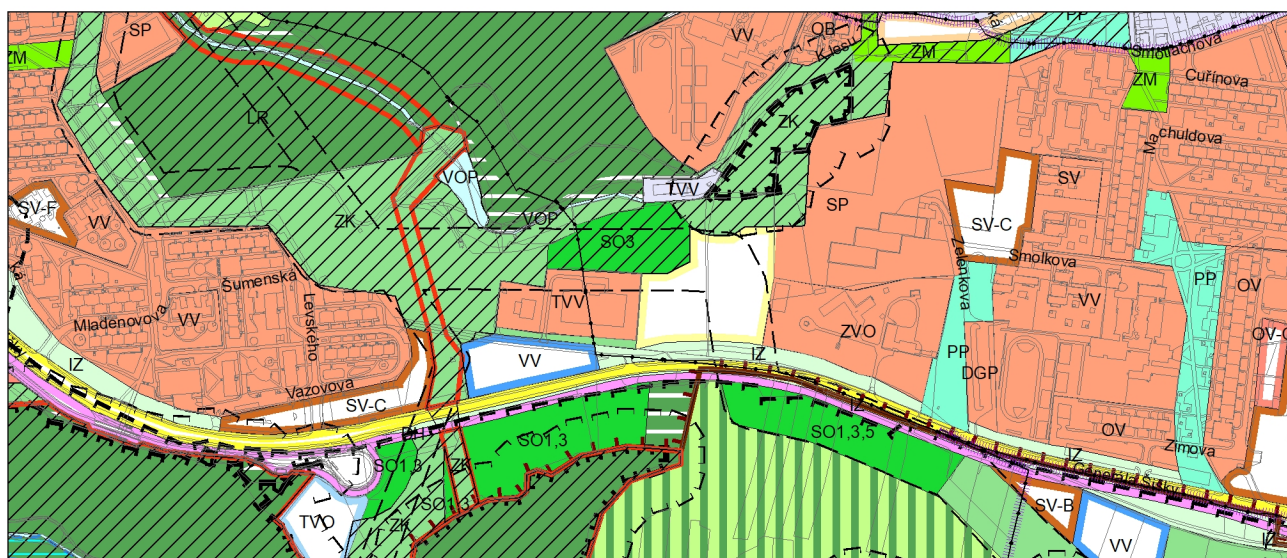

Výkres č. 31 – Podrobné členění ploch zeleně, platný stav k 1. 1. 2019

M 1 : 10 000

Promítnutí změny do výkresu č. 31 - Podrobné členění ploch zeleně, platný stav k 1. 1. 2019

M 1 : 10 000