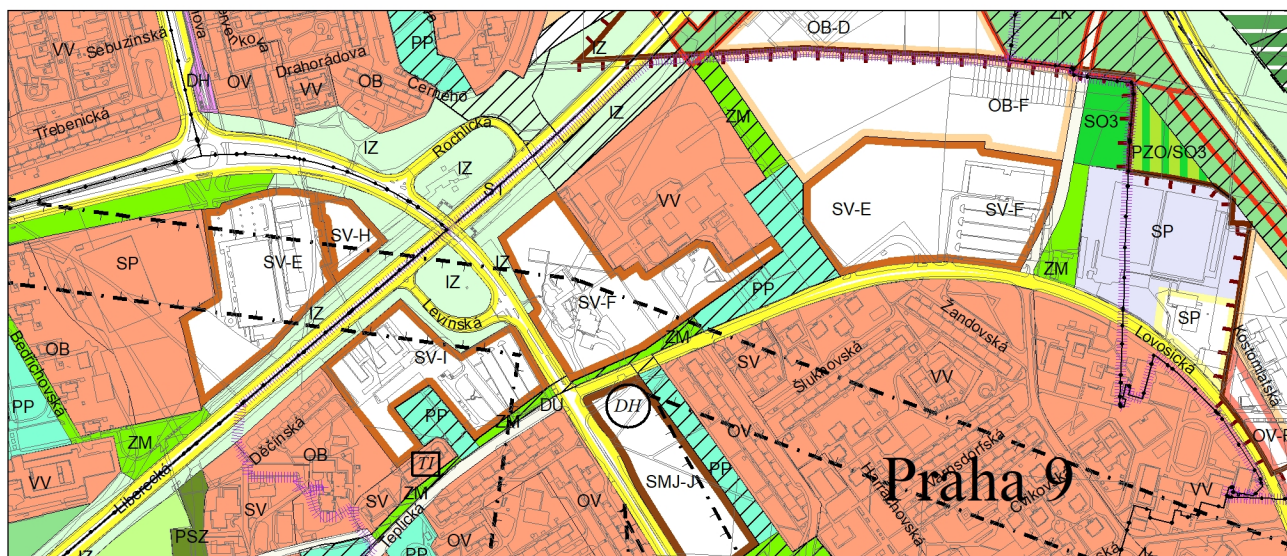

Výkres č. 31 – Podrobné členění ploch zeleně, platný stav k 1. 1. 2019

M 1 : 10 000

Promítnutí změny do výkresu č. 31 - Podrobné členění ploch zeleně, platný stav k 1. 1. 2019

M 1 : 10 000