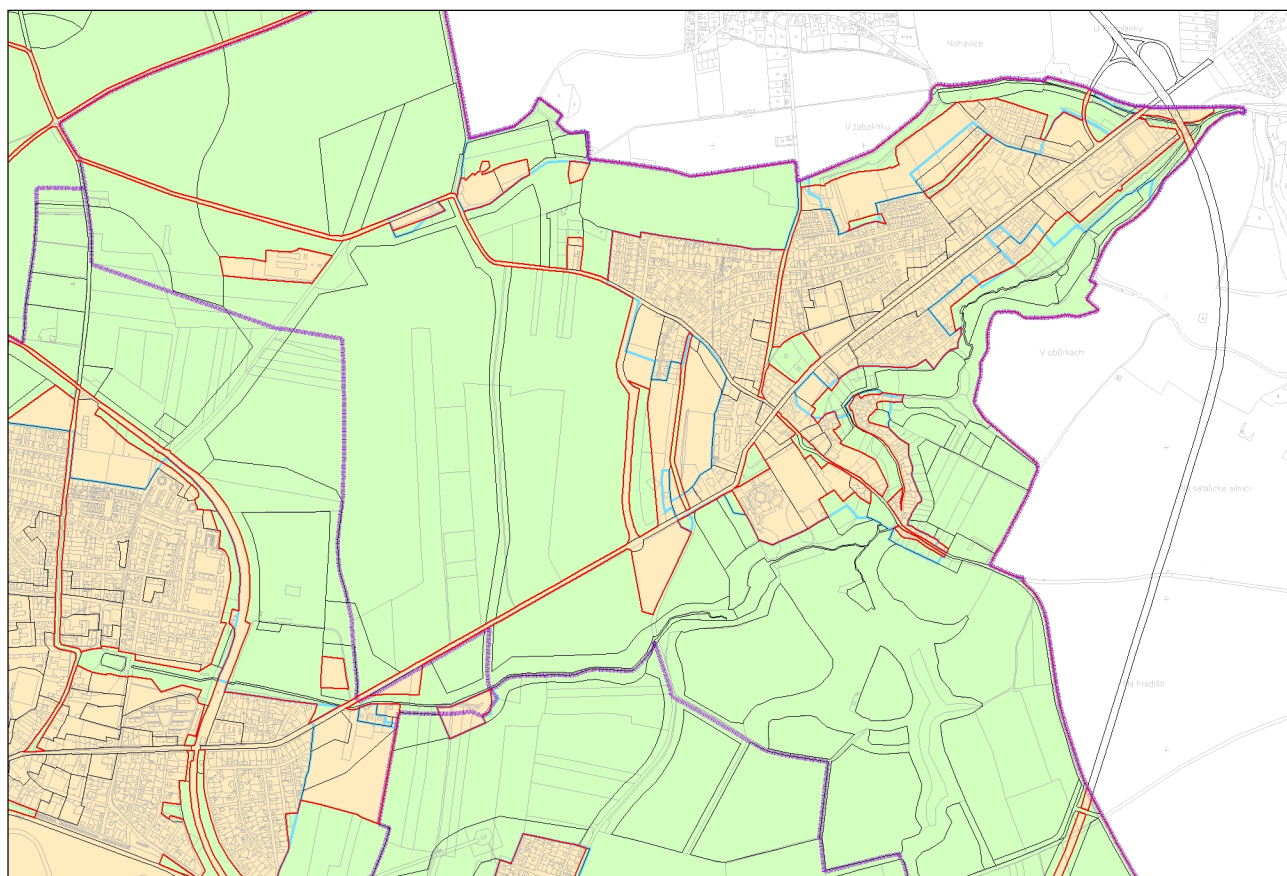

Výkres č. 37 – Vymezení zastavitelného území, platný stav k 1. 1. 2019

**M 1 : 25 000**

Promítnutí změny do výkresu č. 37 – Vymezení zastavitelného území, platný stav k 1. 1. 2019

**M 1 : 25 000**