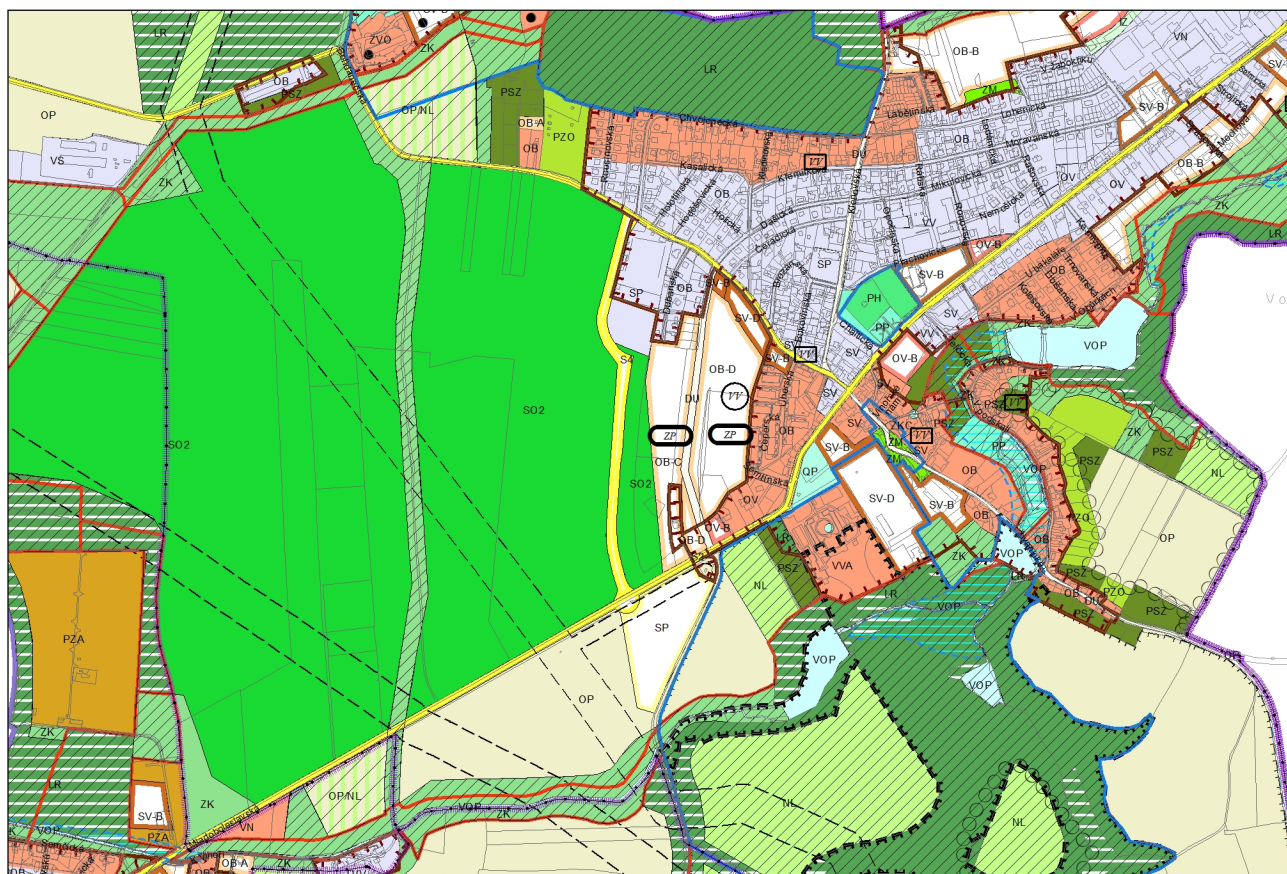

Výkres č. 31 – Podrobné členění ploch zeleně, platný stav k 1. 1. 2019

M 1 : 10 000

Průmítnutí změny do výkresu č. 31 – Podrobné členění ploch zeleně, platný stav k 1. 1. 2019

M 1 : 10 000