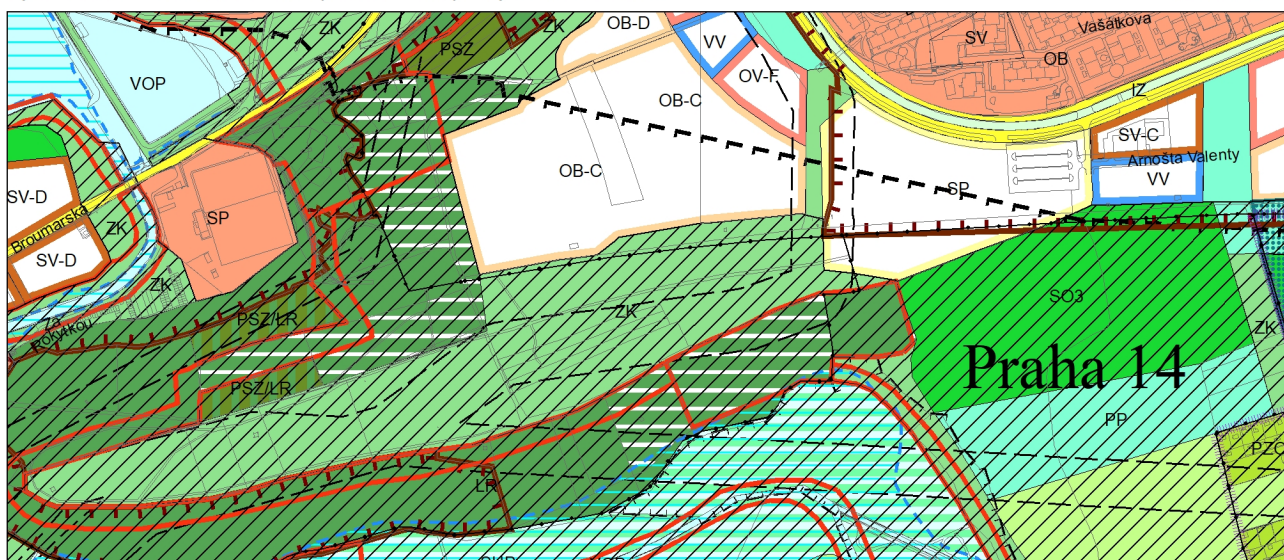

Výkres č. 31 – Podrobné členění ploch zeleně, platný stav k 1. 1. 2019

M 1 : 10 000

Promítnutí změny do výkresu č. 31 - Podrobné členění ploch zeleně, platný stav k 1. 1. 2019

M 1 : 10 000