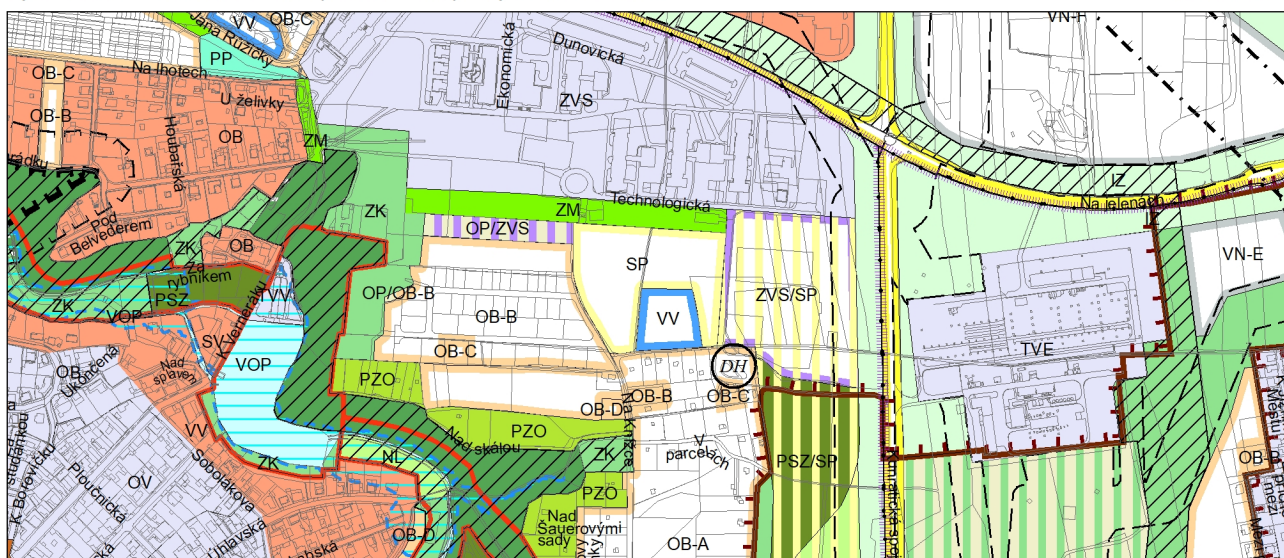

Výkres č. 31 – Podrobné členění ploch zeleně, platný stav k 1. 1. 2019

M 1 : 10 000

Promítnutí změny do výkresu č. 31 - Podrobné členění ploch zeleně, platný stav k 1. 1. 2019

M 1 : 10 000