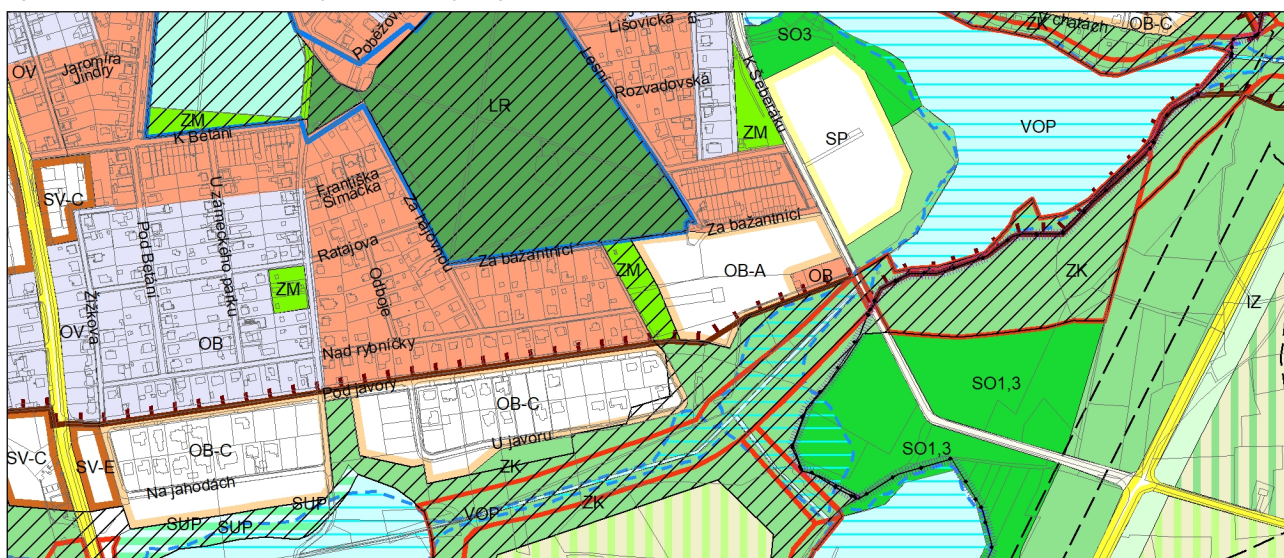

Výkres č. 31 – Podrobné členění ploch zeleně, platný stav k 1. 1. 2019

M 1 : 10 000

Promítnutí změny do výkresu č. 31 - Podrobné členění ploch zeleně, platný stav k 1. 1. 2019

M 1 : 10 000