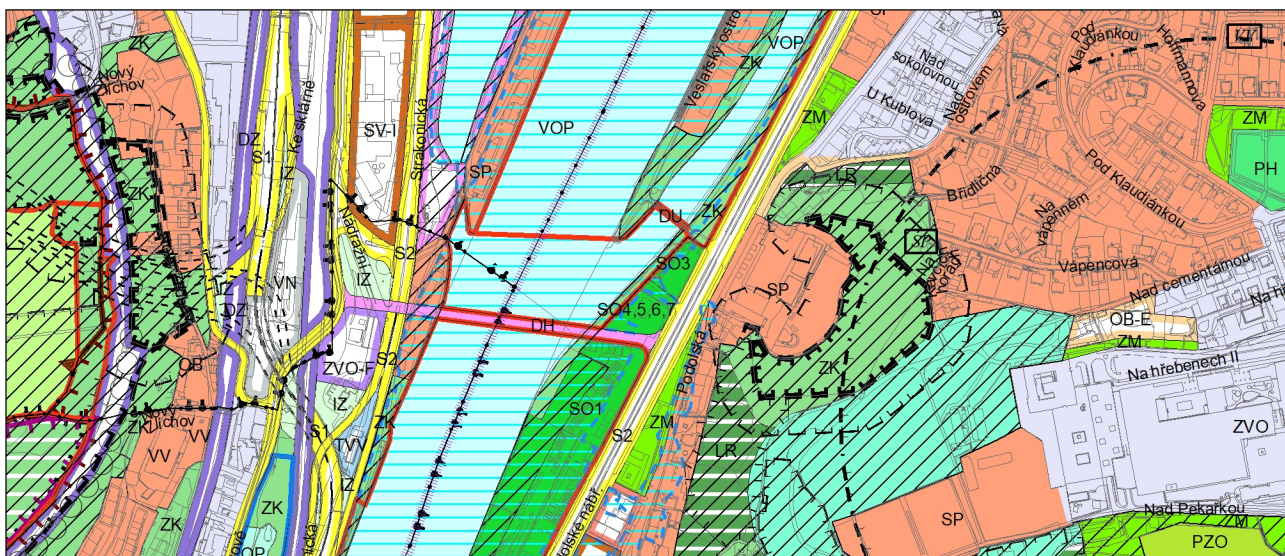

Výkres č. 31 – Podrobné členění ploch zeleně, platný stav k 8. 9. 2022

M 1 : 10 000

Promítnutí změny do výkresu č. 31 - Podrobné členění ploch zeleně, platný stav k 8. 9. 2022

M 1 : 10 000