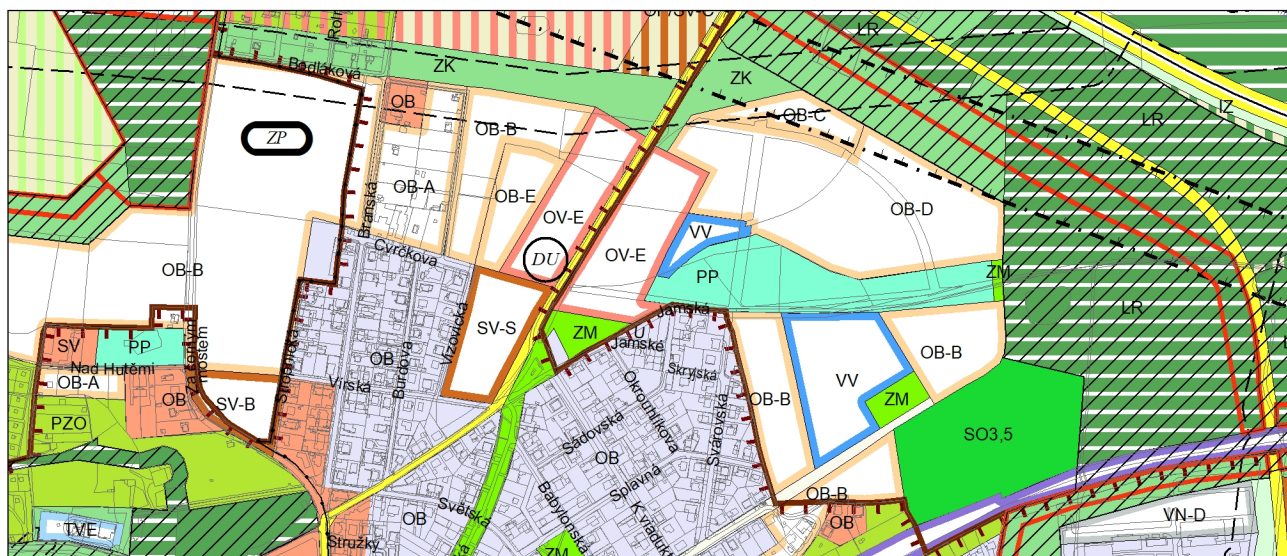

Výkres č. 31 – Podrobné členění ploch zeleně, platný stav k 1. 1. 2020

M 1 : 10 000

Promítnutí změny do výkresu č. 31 - Podrobné členění ploch zeleně, platný stav k 1. 1. 2020

M 1 : 10 000