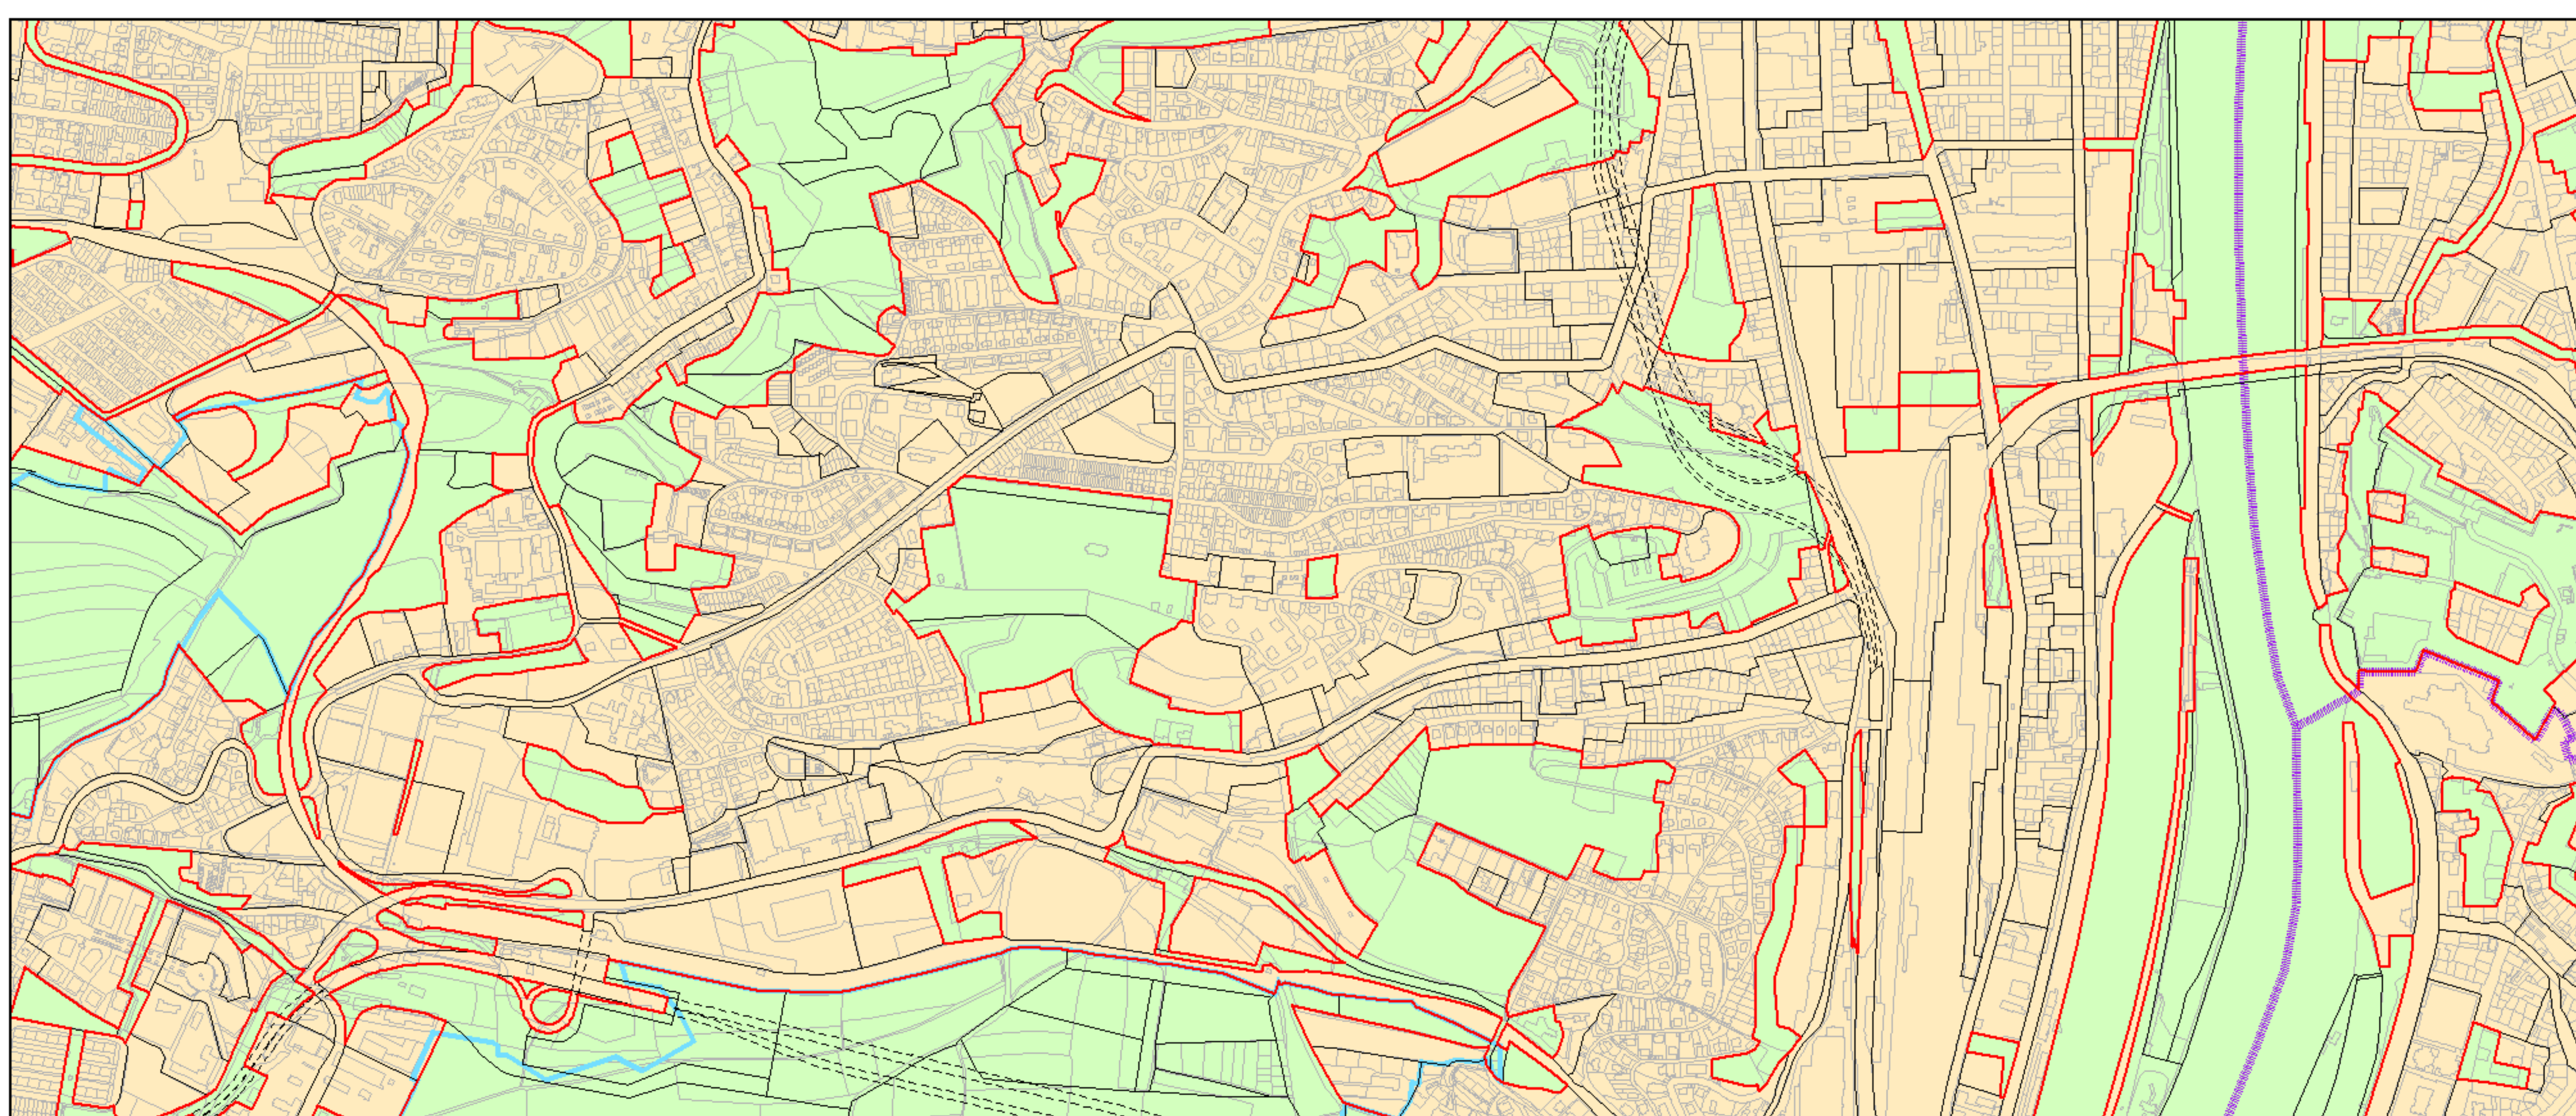

Výkres č. 37 – Vymezení zastavitelného území, platný stav k 1. 1. 2018

M 1 : 25 000

Promítnutí změny do výkresu č. 37 – Vymezení zastavitelného území, platný stav k 1. 1. 2018

M 1 : 25 000