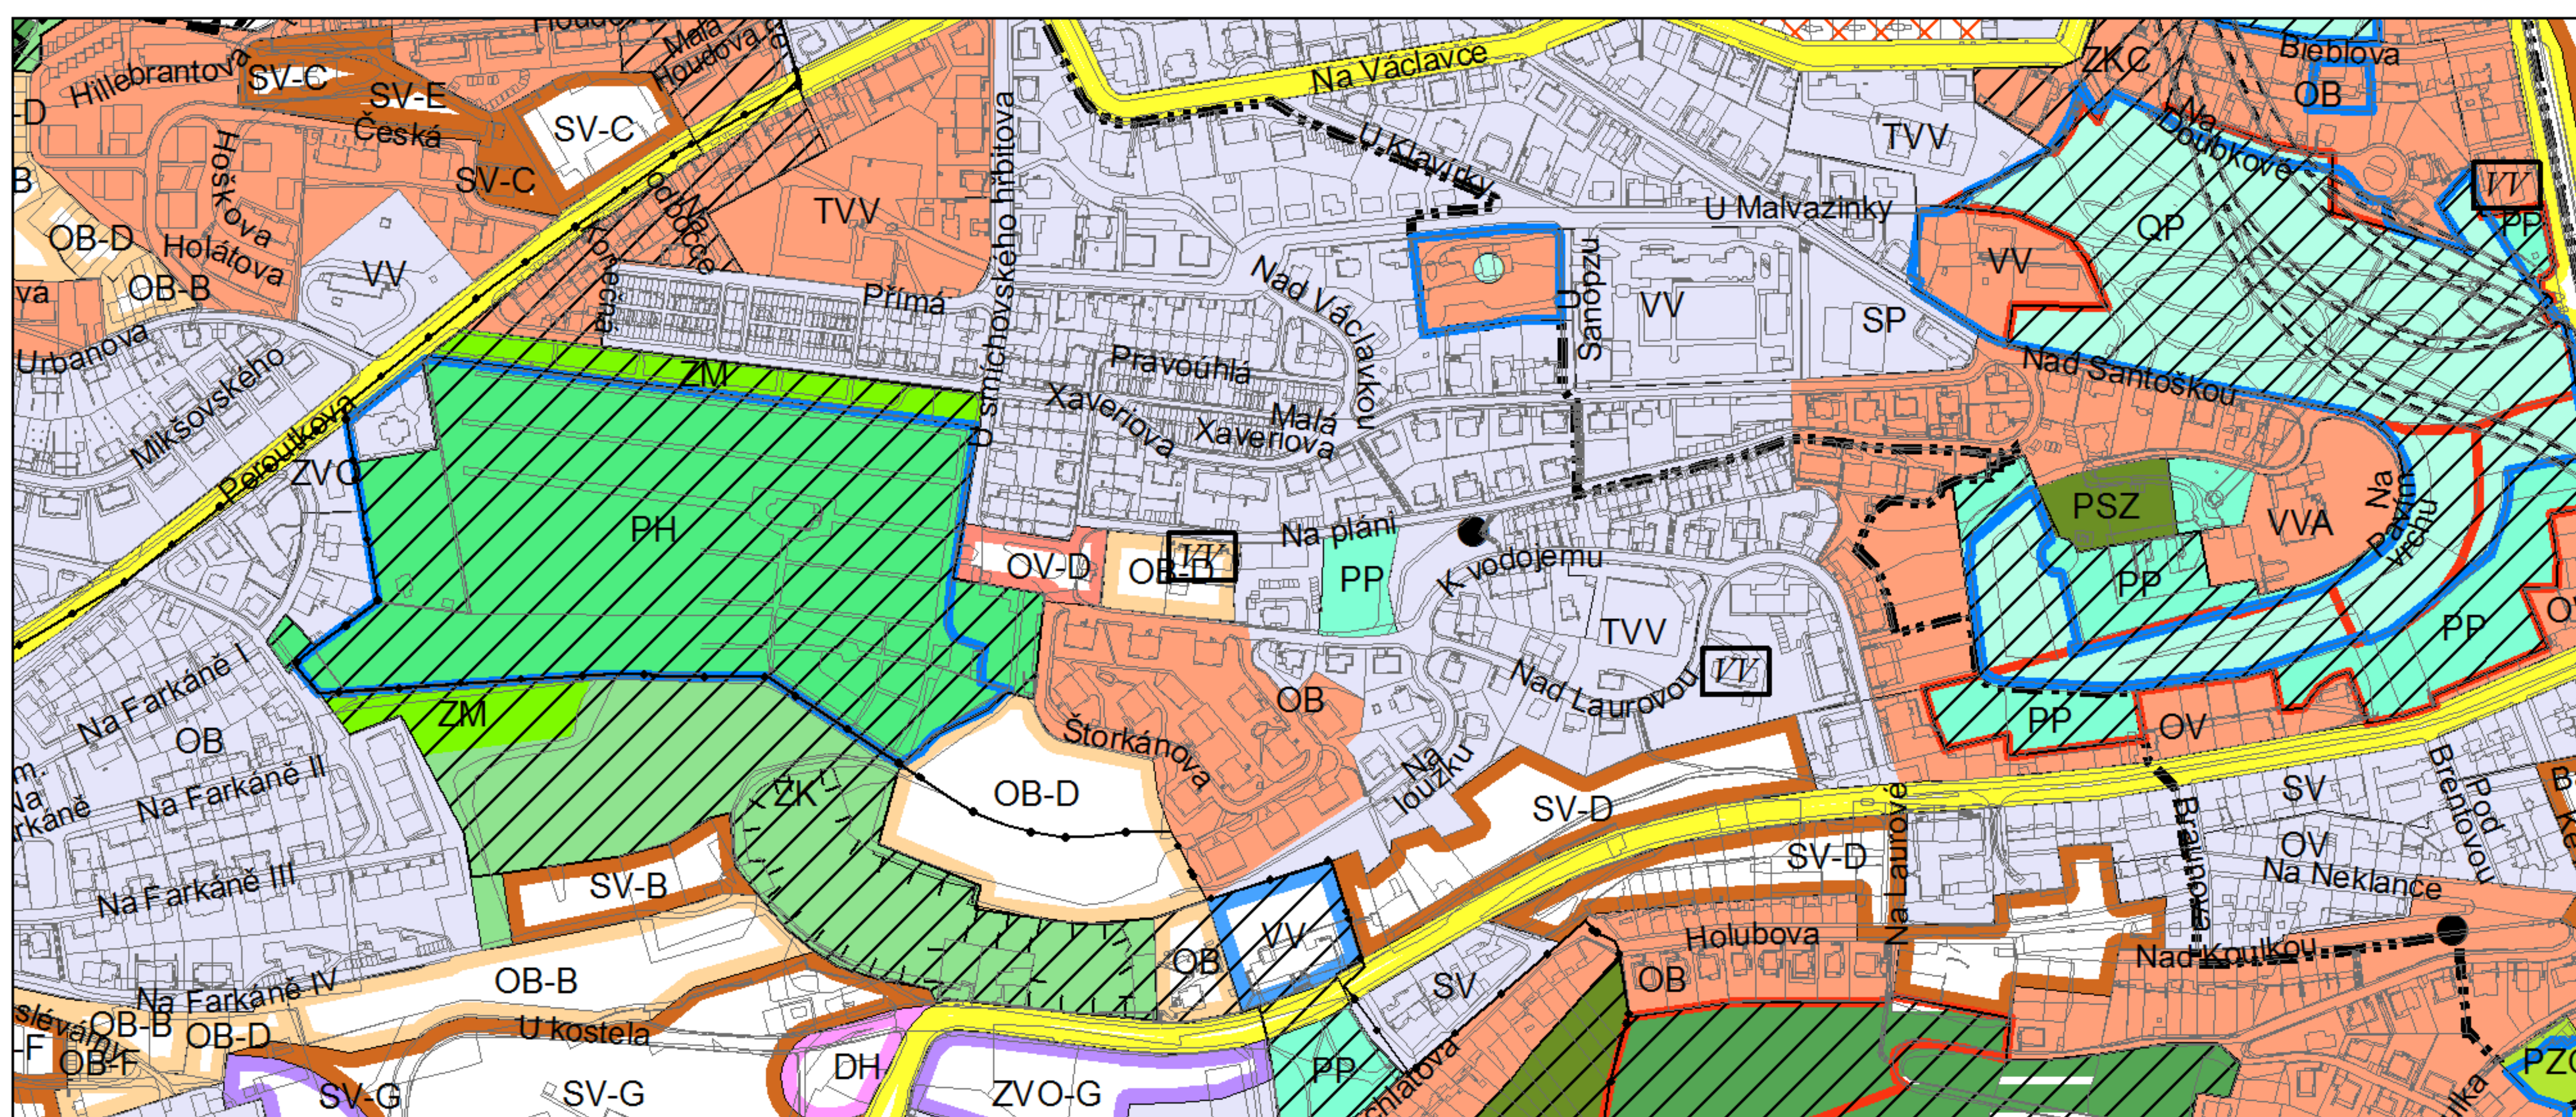

Výkres č. 31 – Podrobné členění ploch zeleně, platný stav k 1. 1. 2018

M 1 : 10 000

Promítnutí změny do výkresu č. 31 - Podrobné členění ploch zeleně, platný stav k 1. 1. 2018

M 1 : 10 000