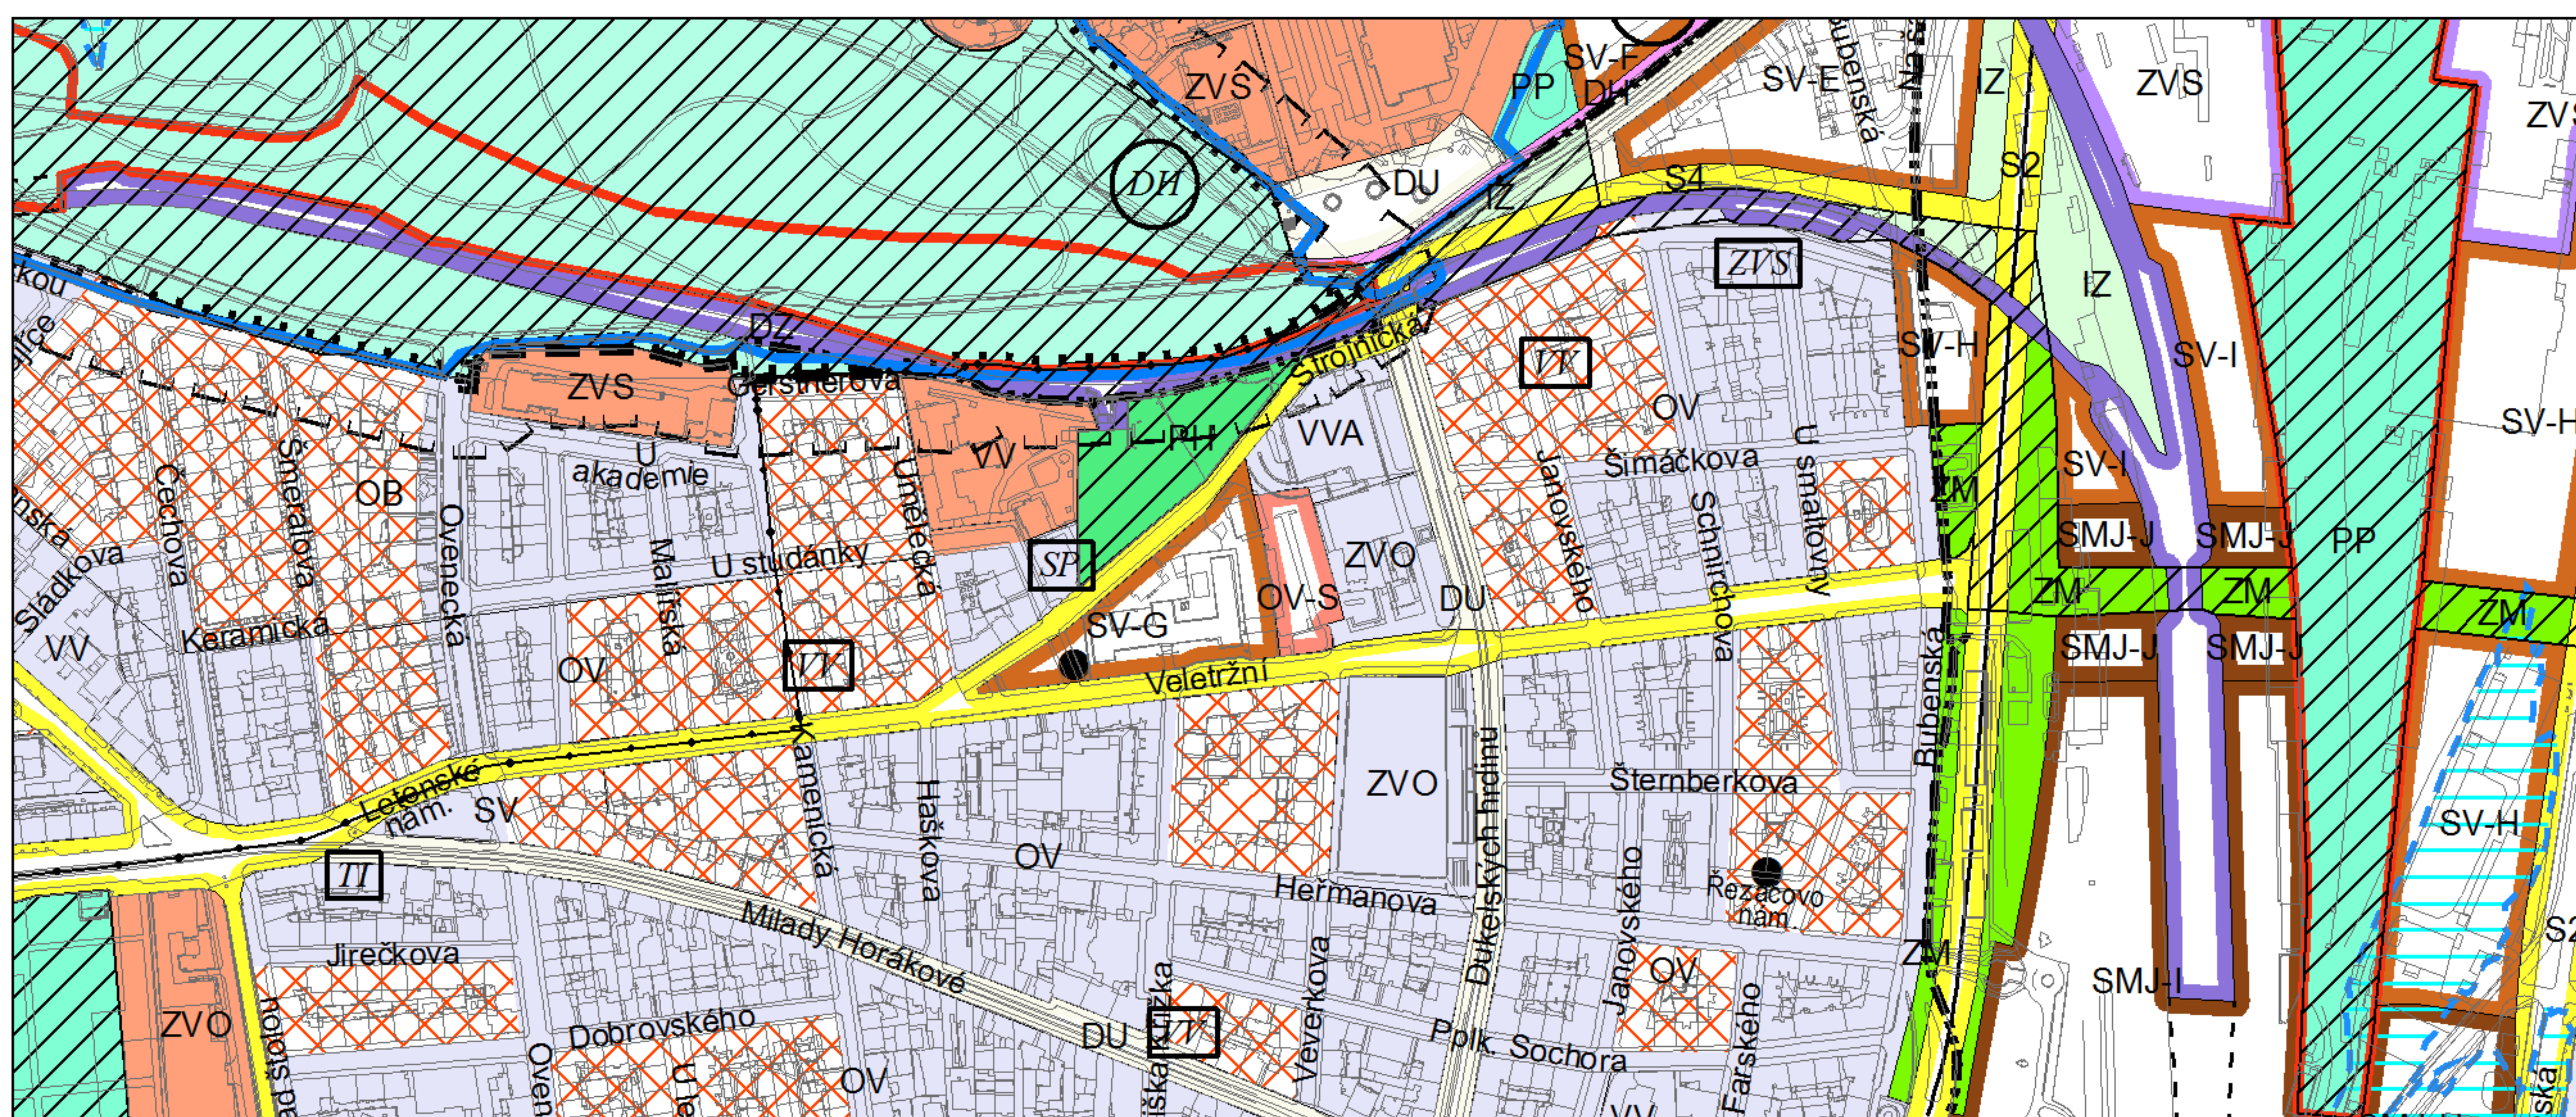

Výkres č. 31 – Podrobné členění ploch zeleně, platný stav k 1. 1. 2018

M 1 : 10 000

Promítnutí změny do výkresu č. 31 - Podrobné členění ploch zeleně, platný stav k 1. 1. 2018

M 1 : 10 000