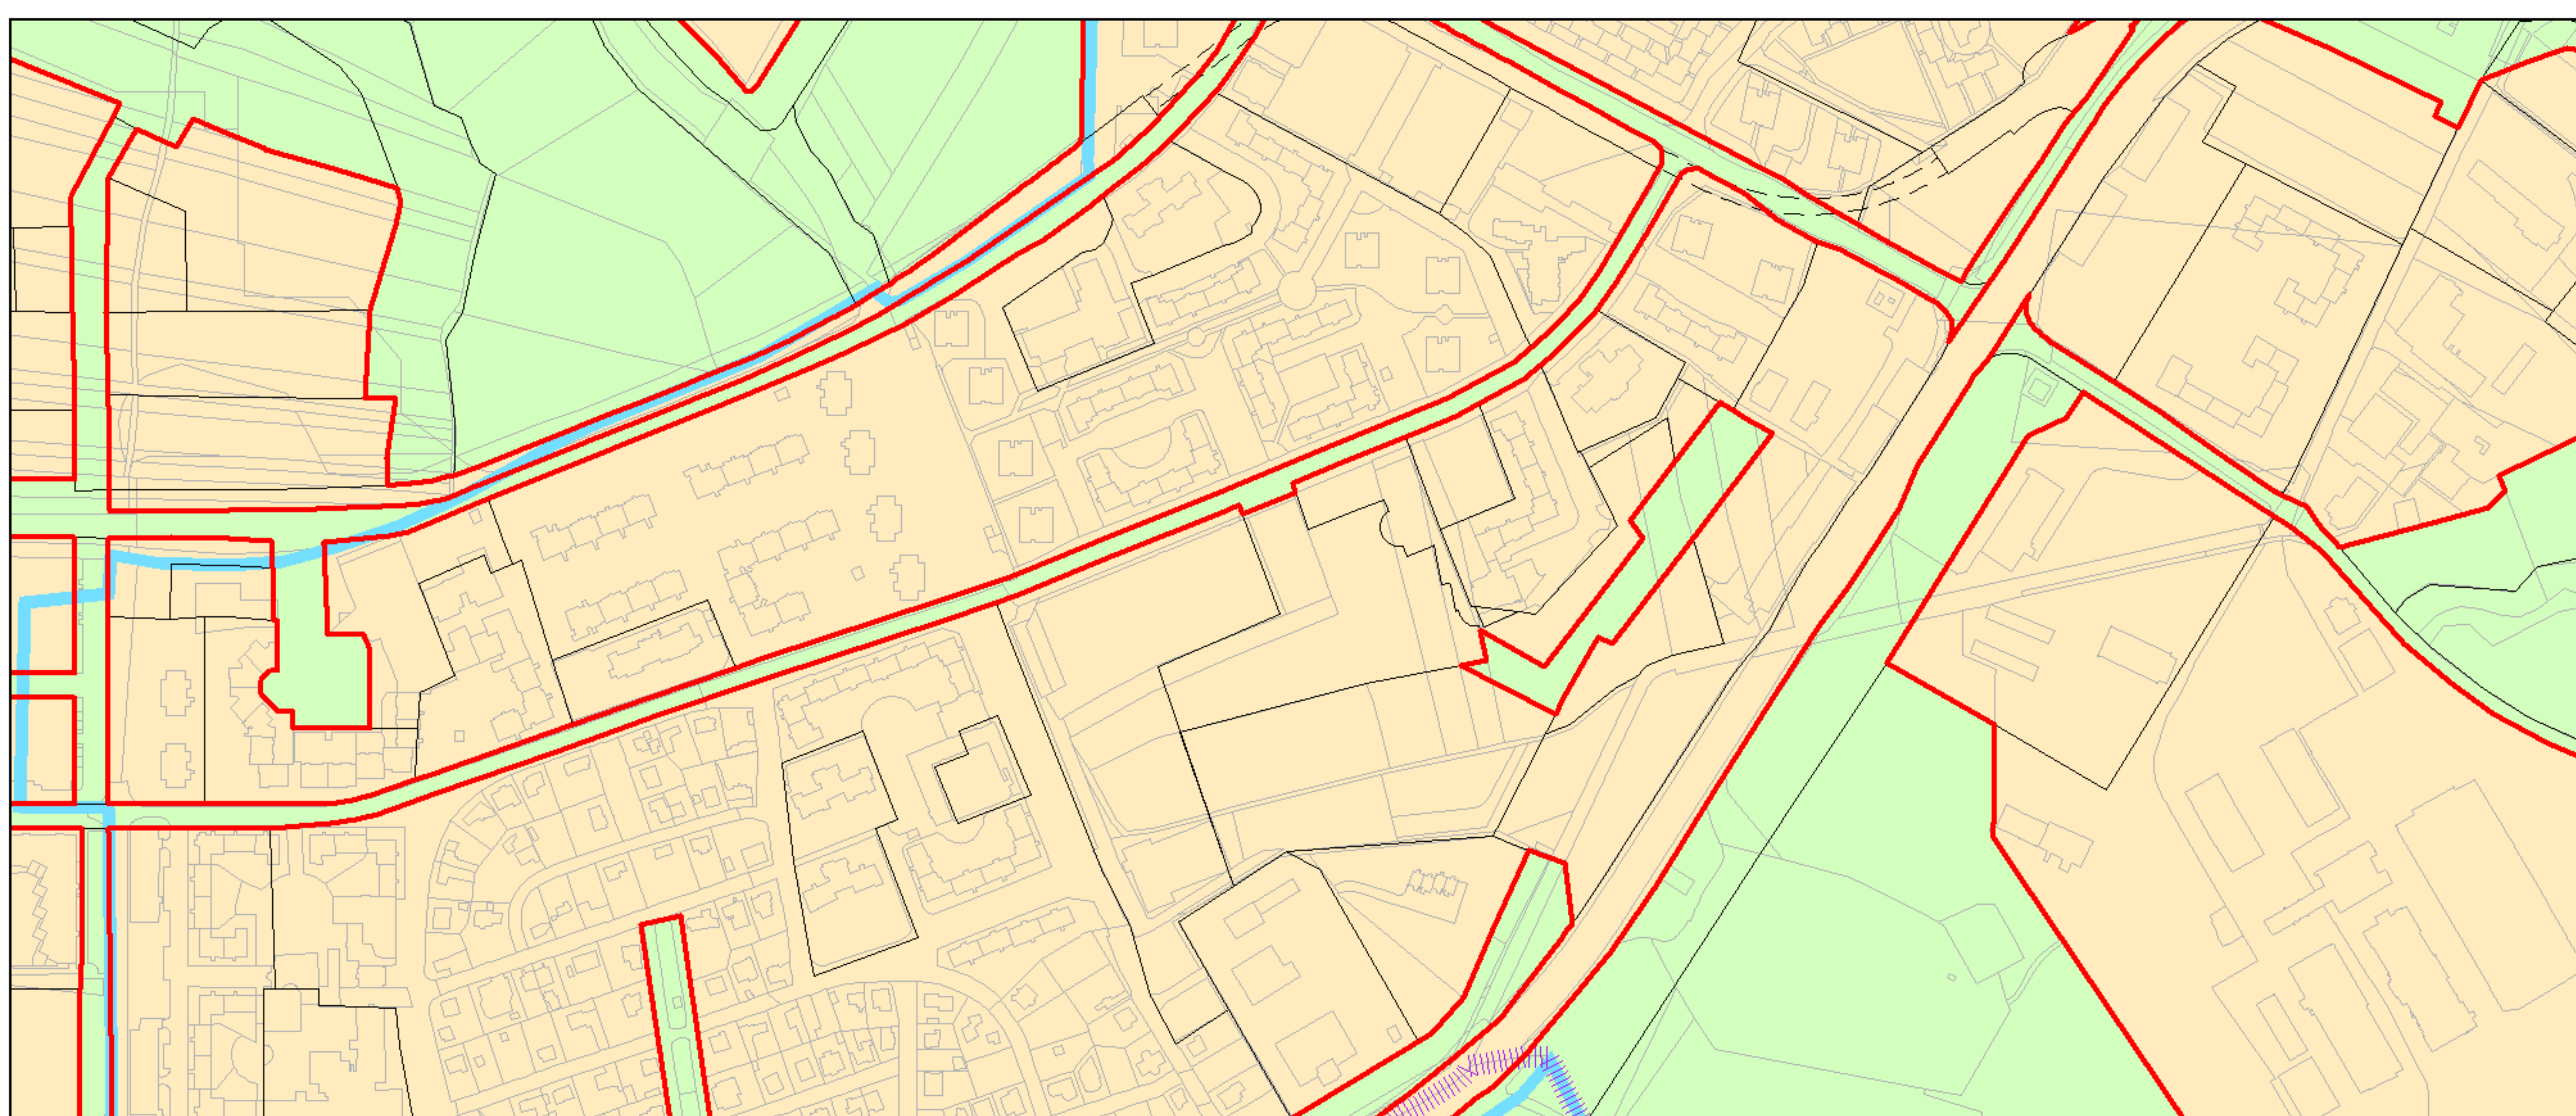

Výkres č. 37 – Vymezení zastavitelného území, platný stav k 1. 1. 2018

M 1 : 25 000

Promítnutí změny do výkresu č. 37 – Vymezení zastavitelného území, platný stav k 1. 1. 2018

M 1 : 25 000