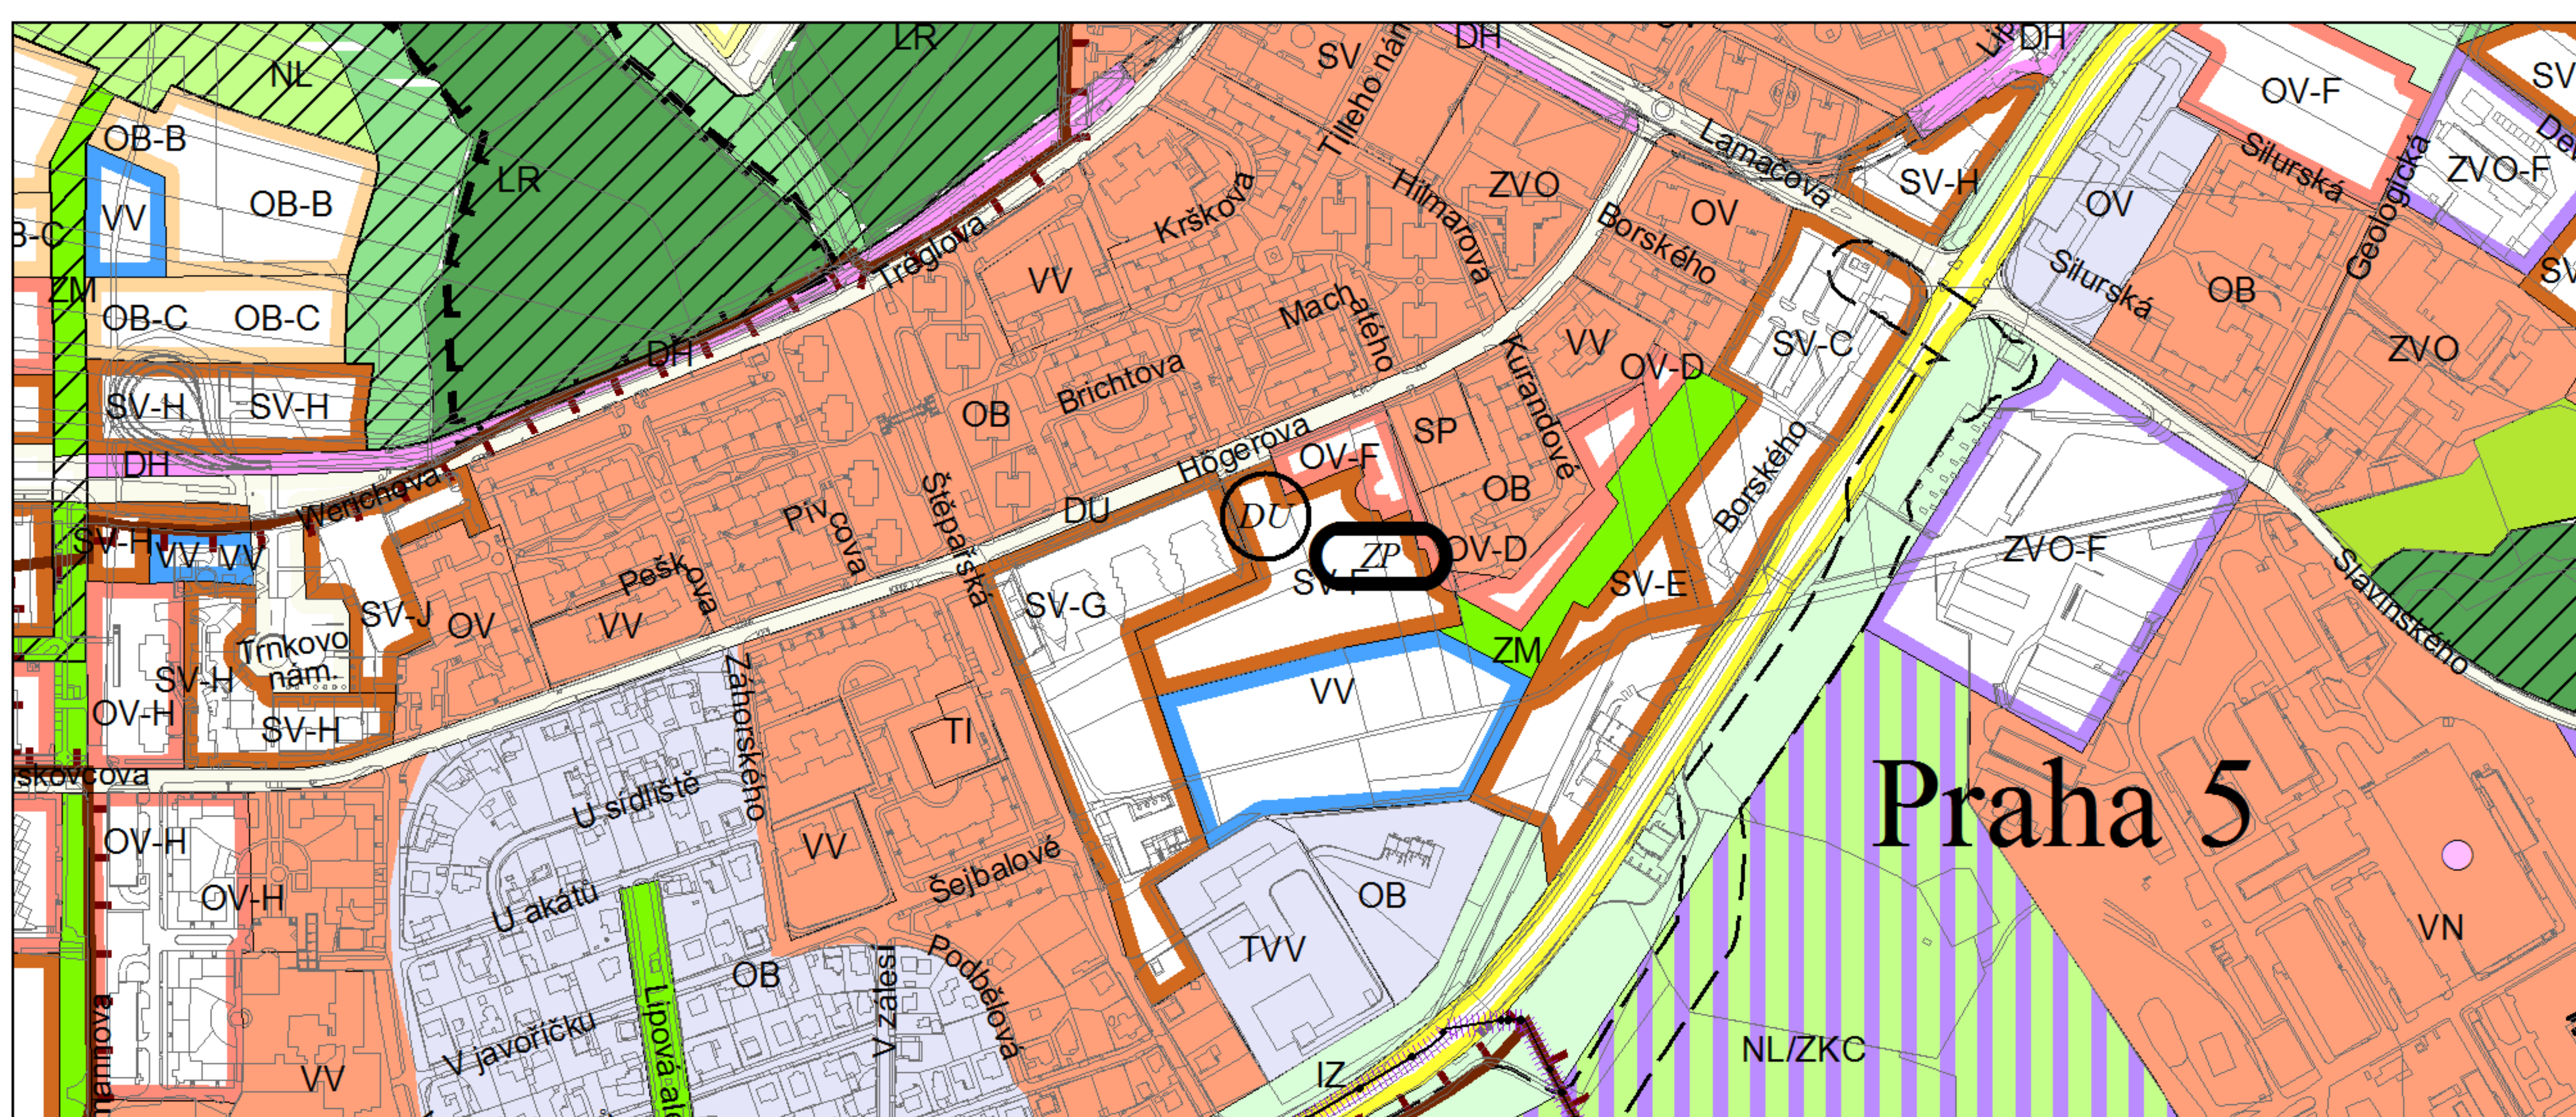

Výkres č. 31 – Podrobné členění ploch zeleně, platný stav k 1. 1. 2018

M 1 : 10 000

Promítnutí změny do výkresu č. 31 - Podrobné členění ploch zeleně, platný stav k 1. 1. 2018

M 1 : 10 000