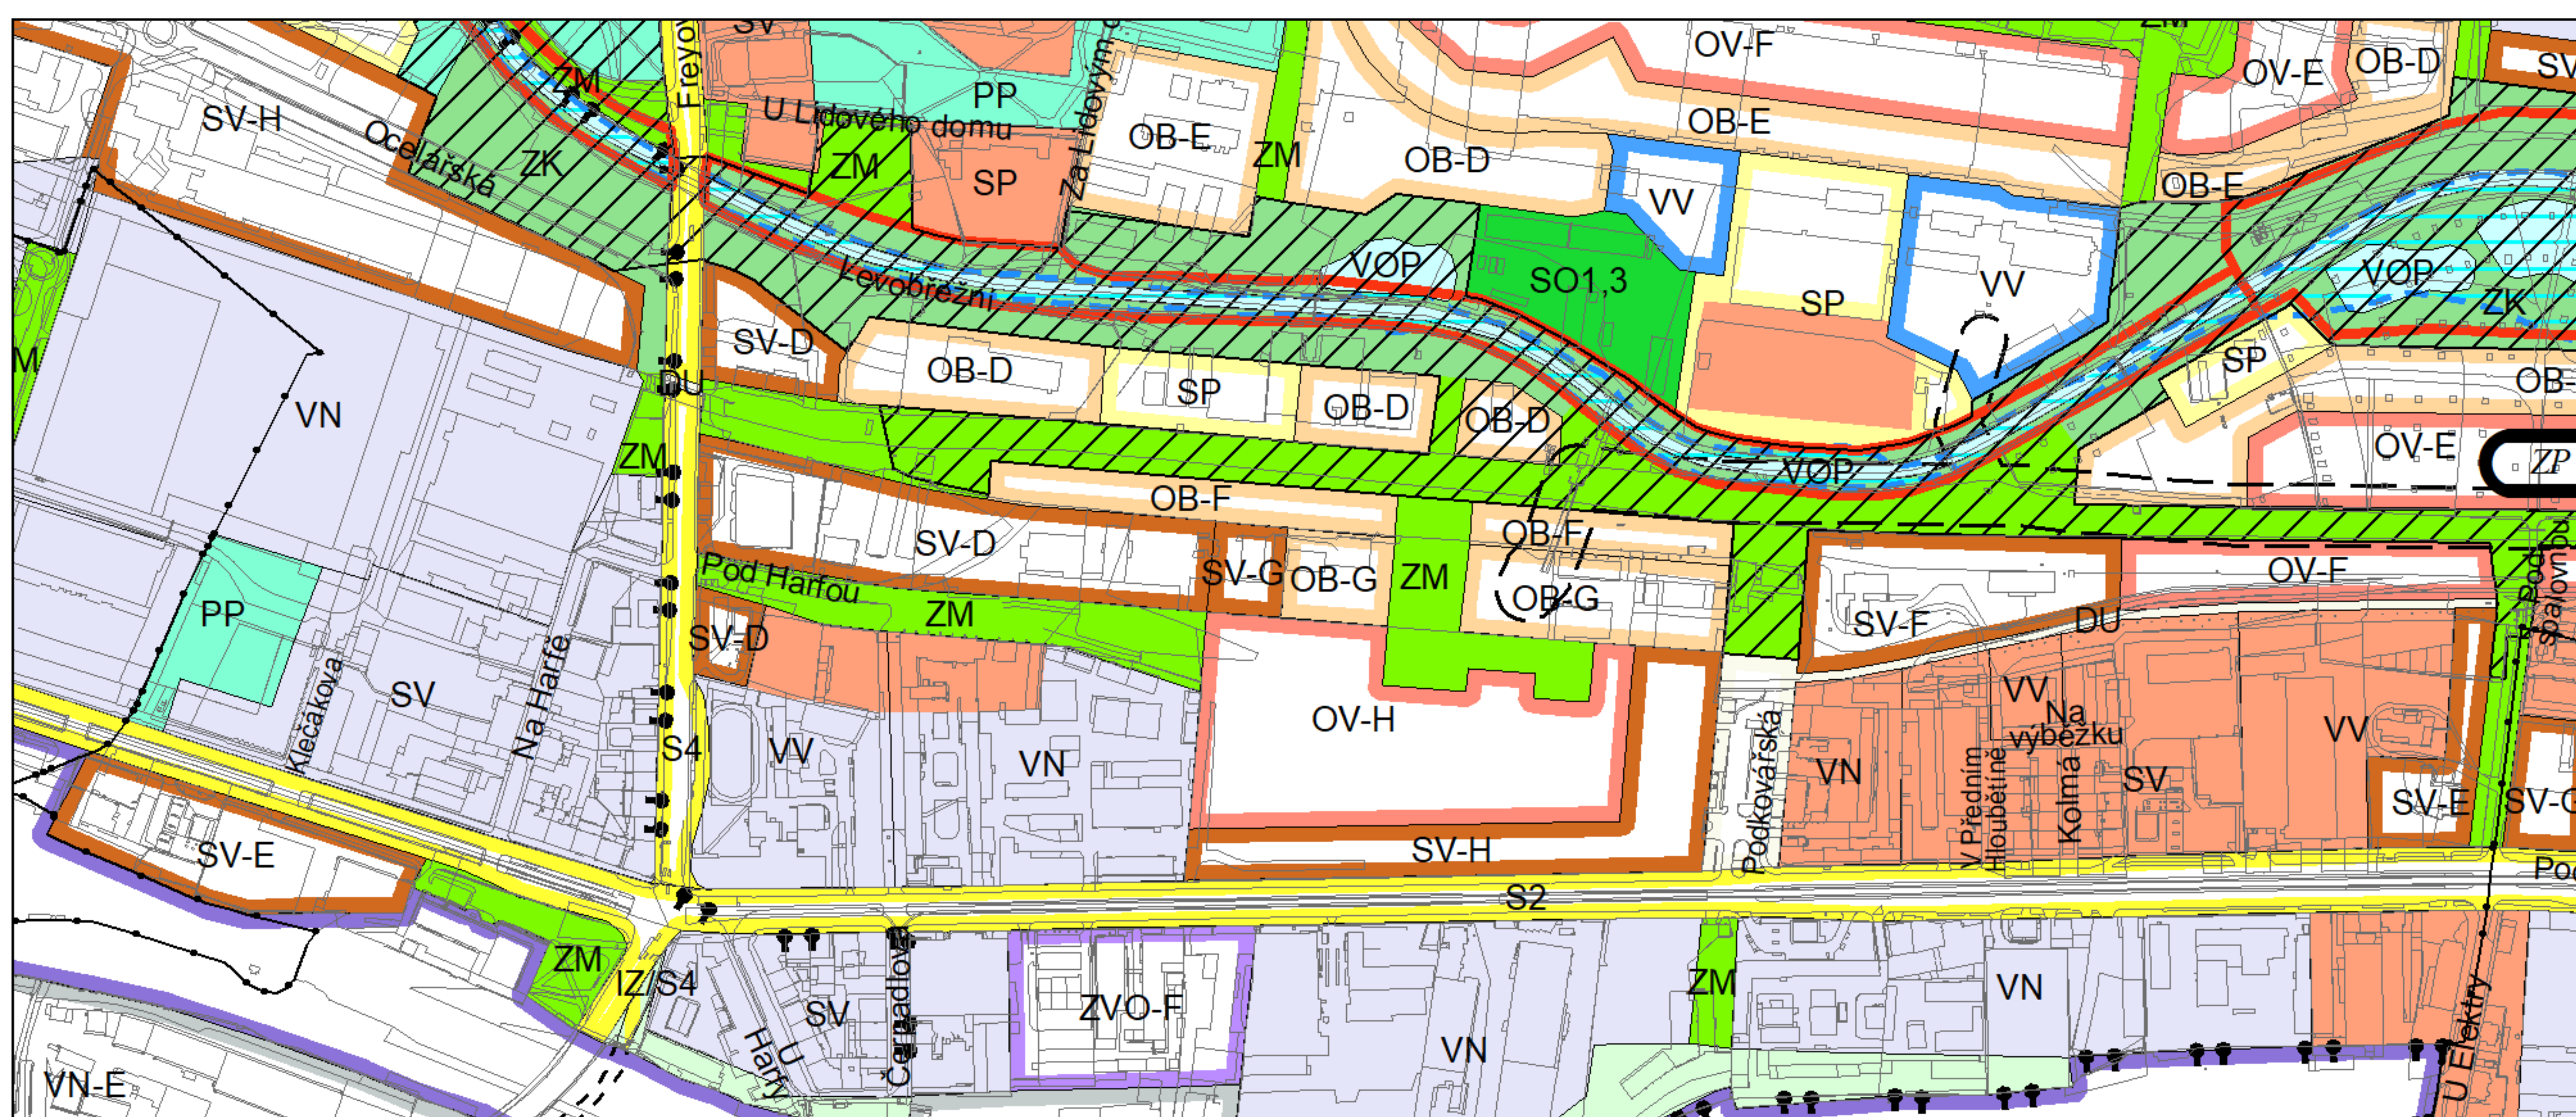

Výkres č. 31 – Podrobné členění ploch zeleně, platný stav k 1. 1. 2018

M 1 : 10 000

Promítnutí změny do výkresu č. 31 - Podrobné členění ploch zeleně, platný stav k 1. 1. 2018

M 1 : 10 000