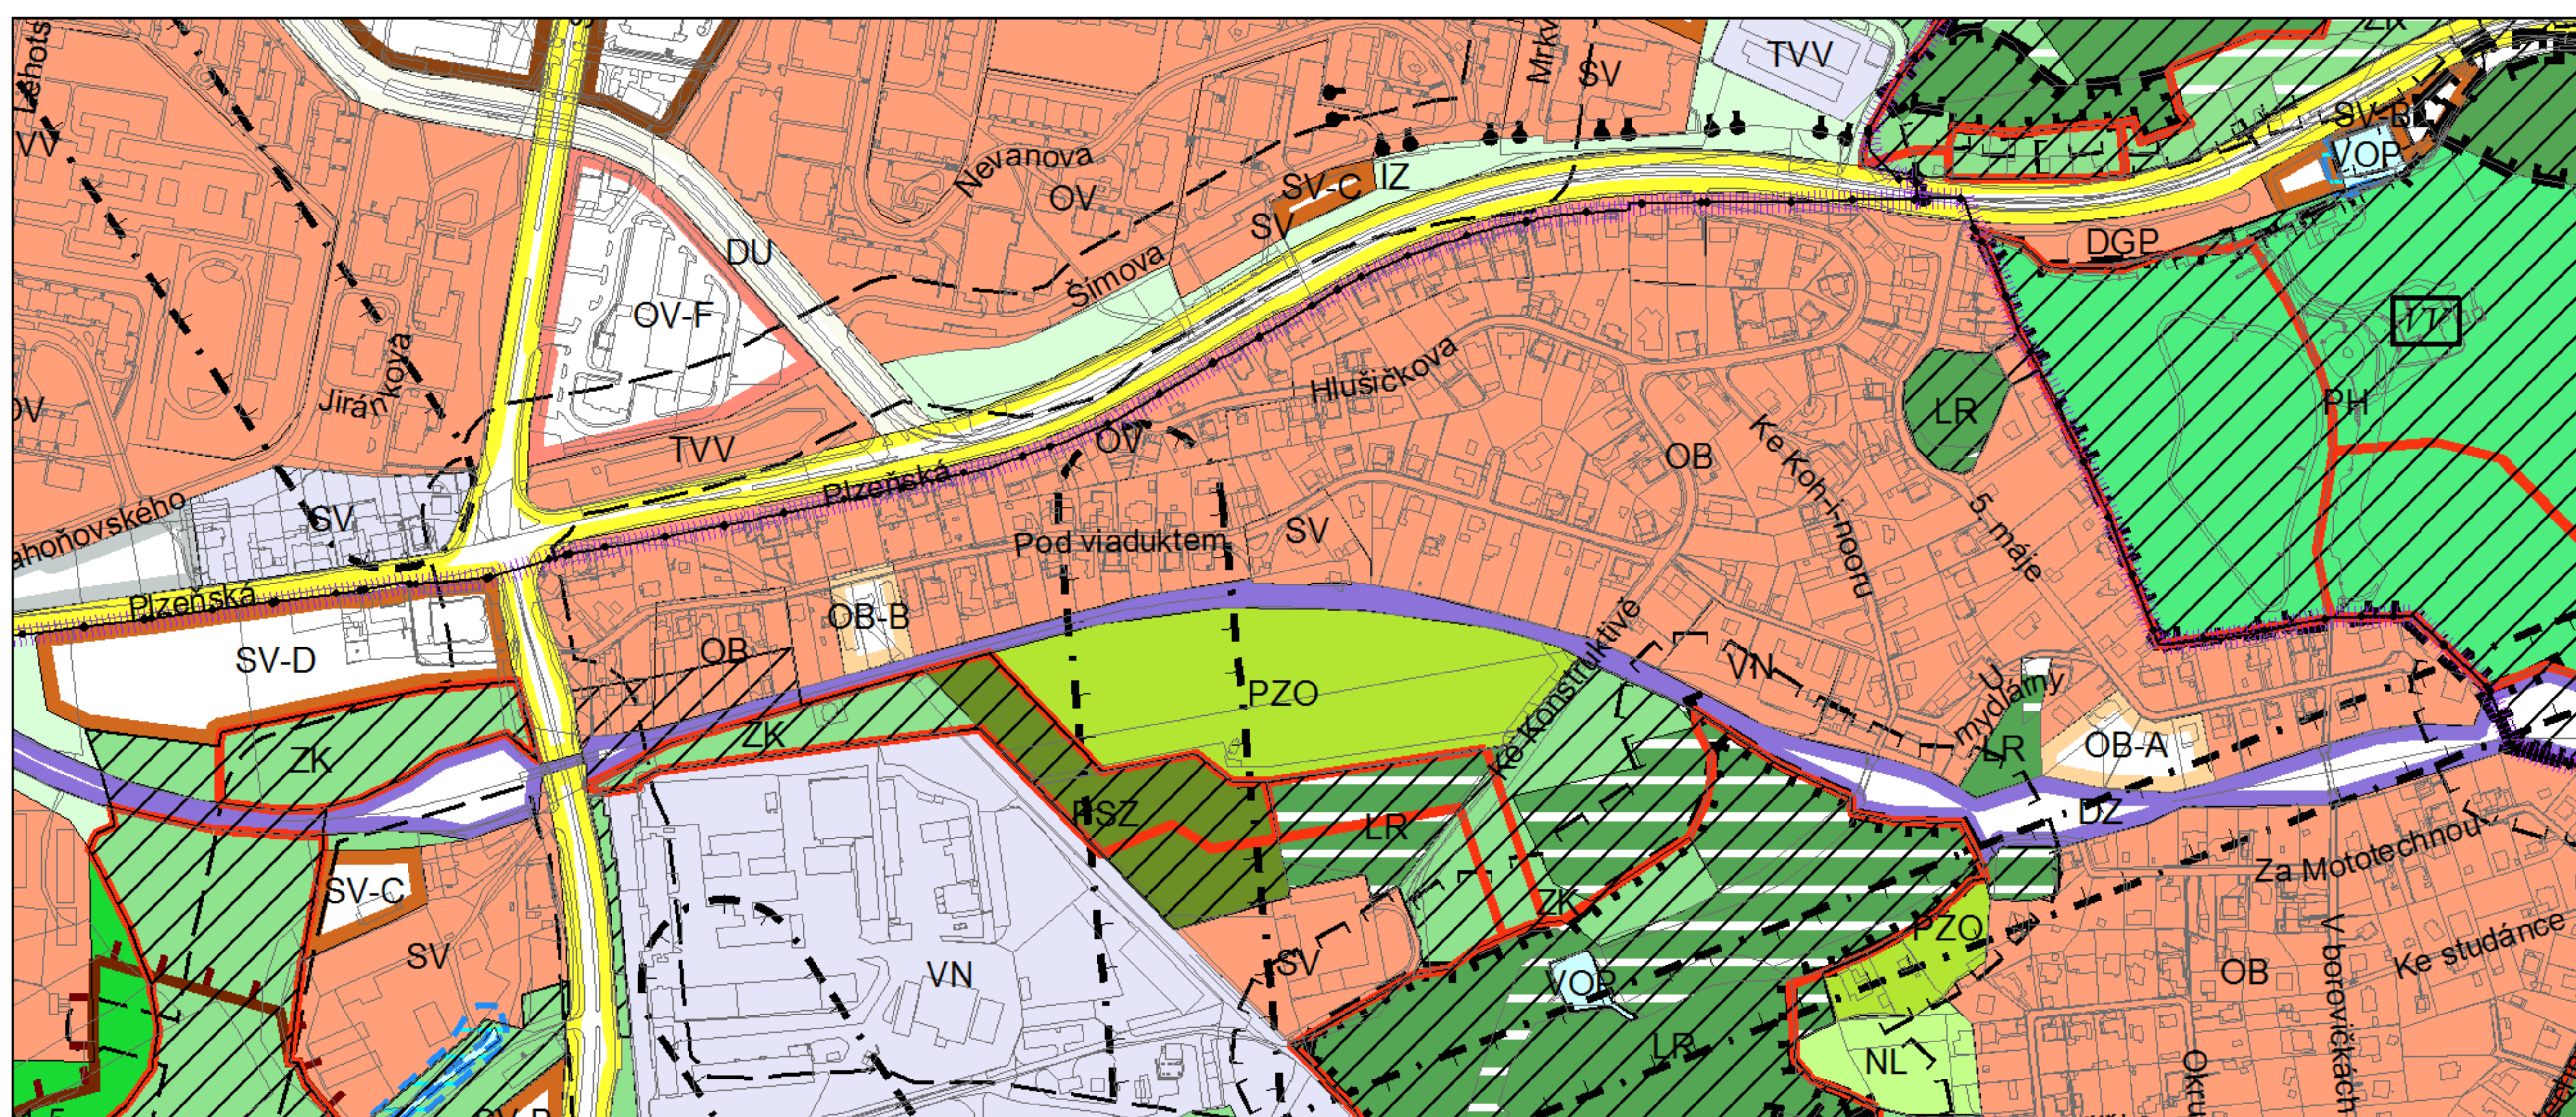

Výkres č. 31 – Podrobné členění ploch zeleně, platný stav k 1. 1. 2018

M 1 : 10 000

Promítnutí změny do výkresu č. 31 - Podrobné členění ploch zeleně, platný stav k 1. 1. 2018

M 1 : 10 000