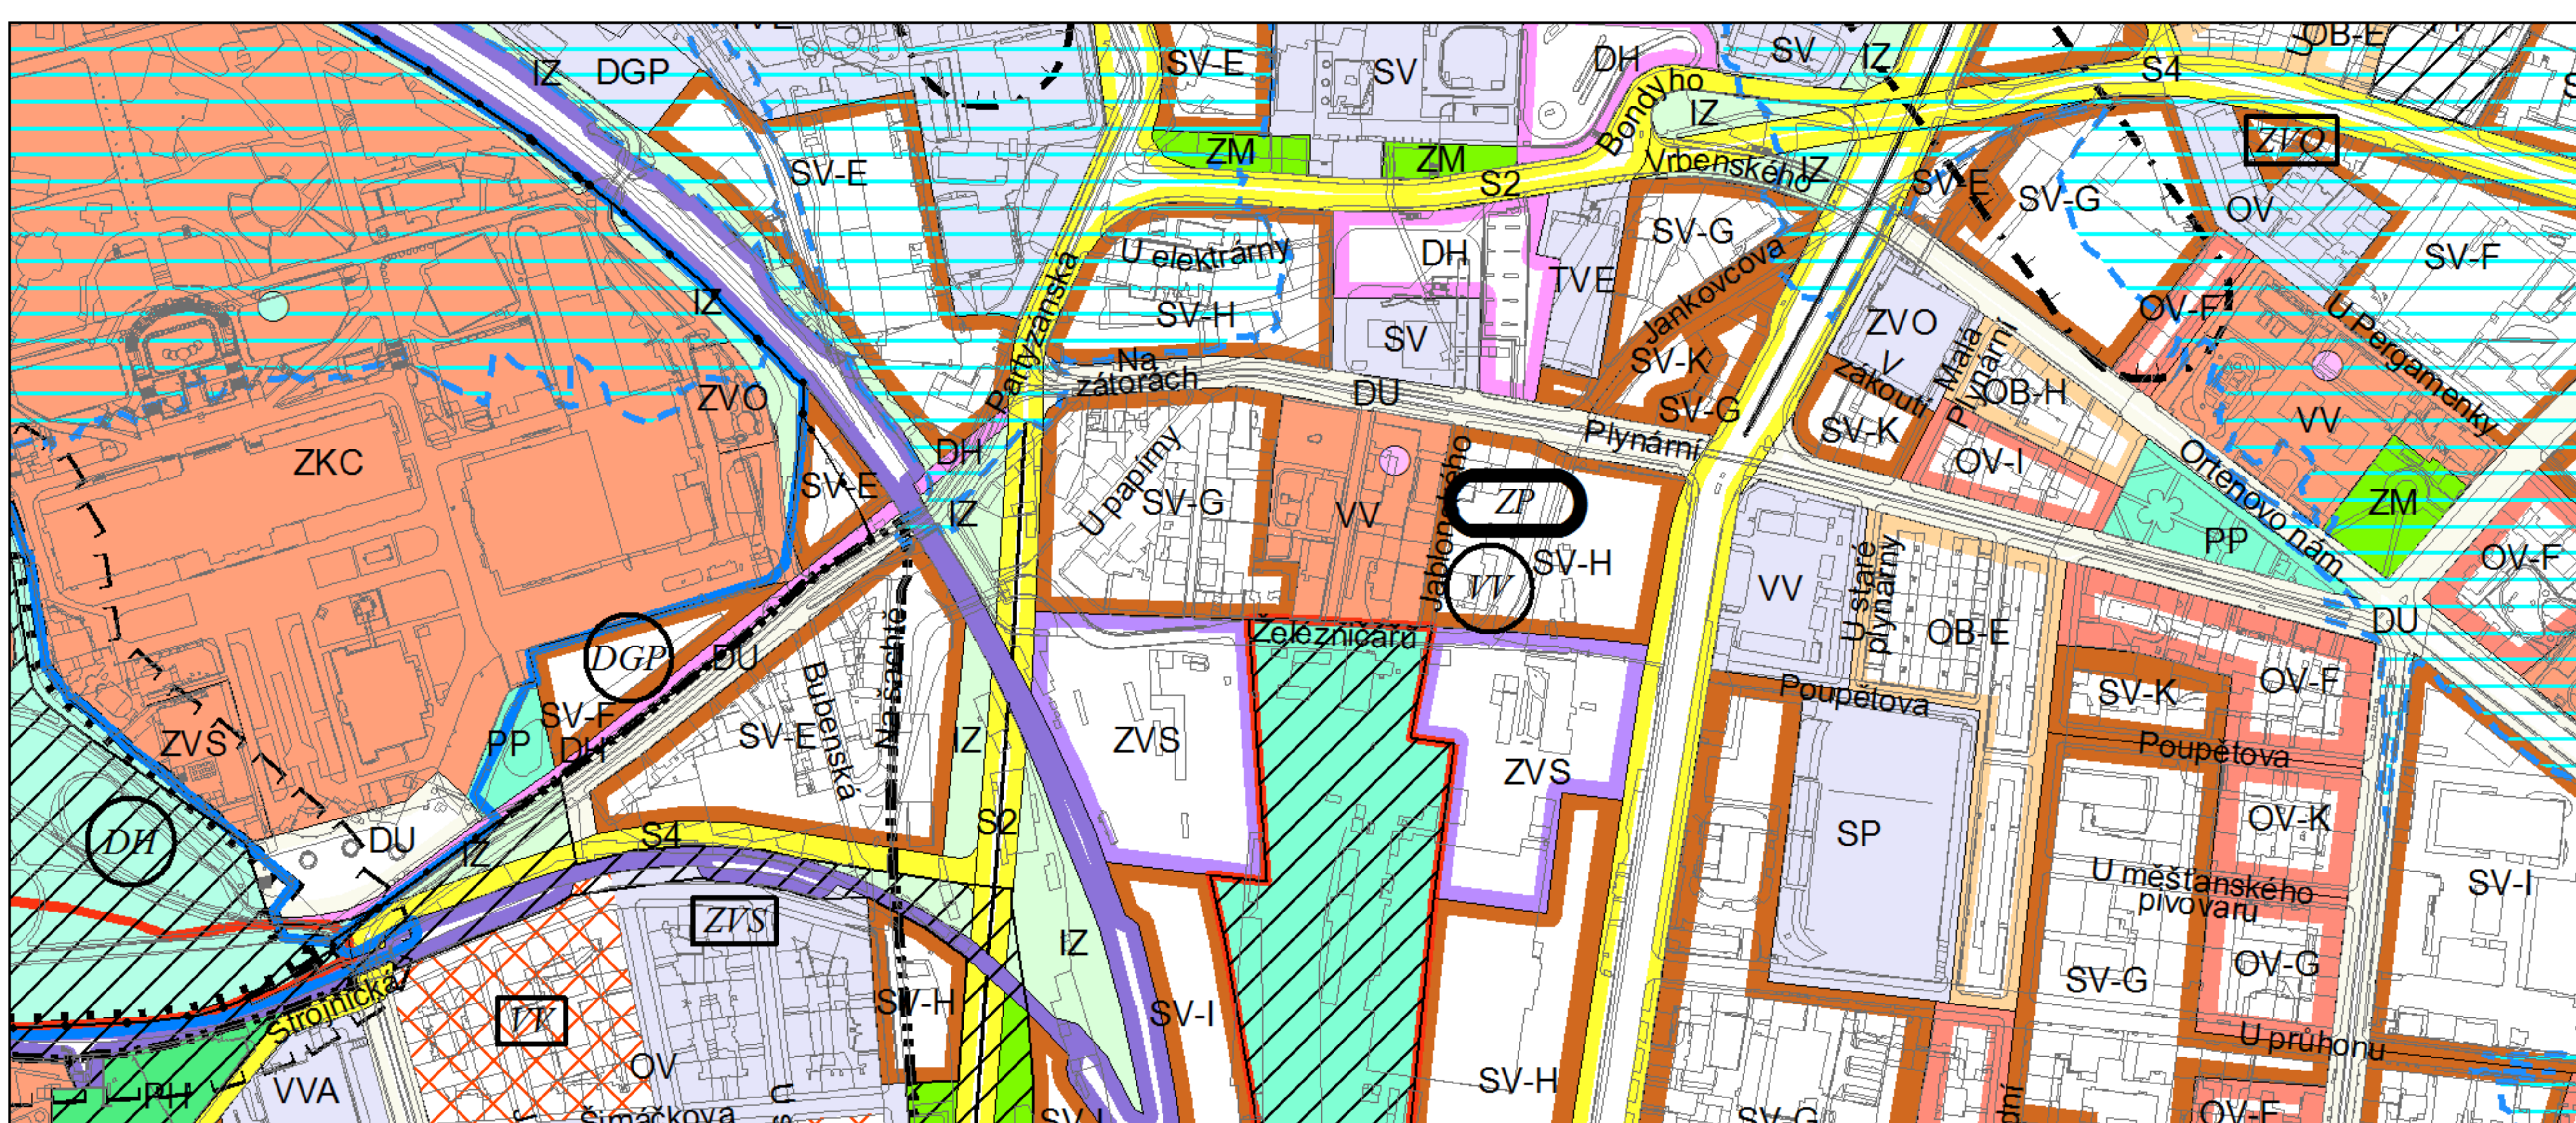

Výkres č. 31 – Podrobné členění ploch zeleně, platný stav k 1. 1. 2018

M 1 : 10 000

Promítnutí změny do výkresu č. 31 - Podrobné členění ploch zeleně, platný stav k 1. 1. 2018

M 1 : 10 000