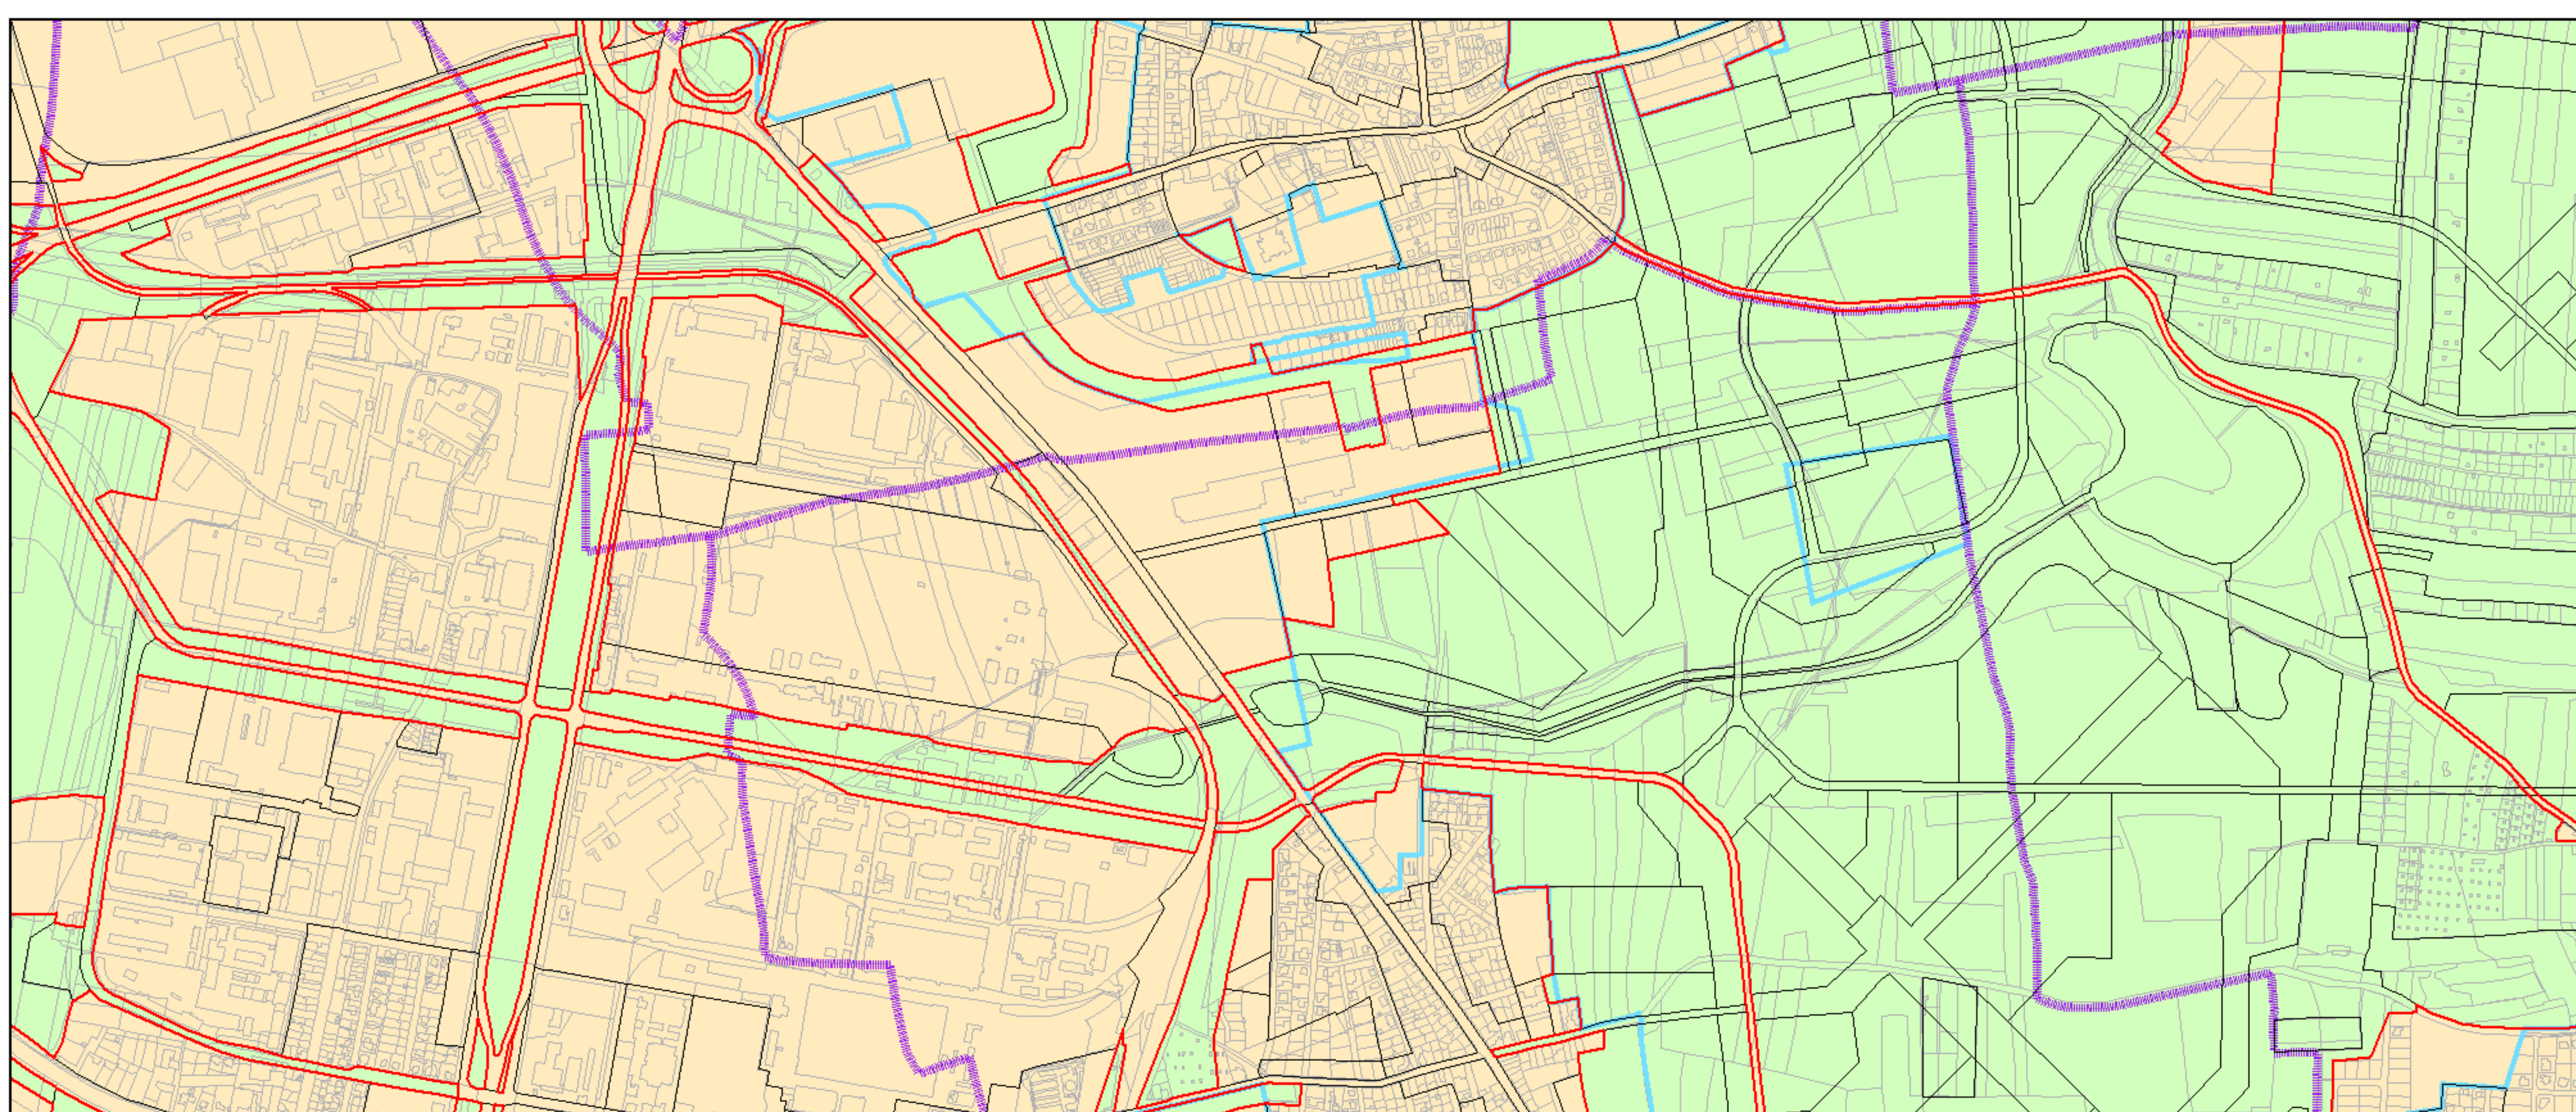

Výkres č. 37 – Vymezení zastavitelného území, platný stav k 1. 1. 2018

M 1 : 25 000

Promítnutí změny do výkresu č. 37 – Vymezení zastavitelného území, platný stav k 1. 1. 2018

M 1 : 25 000