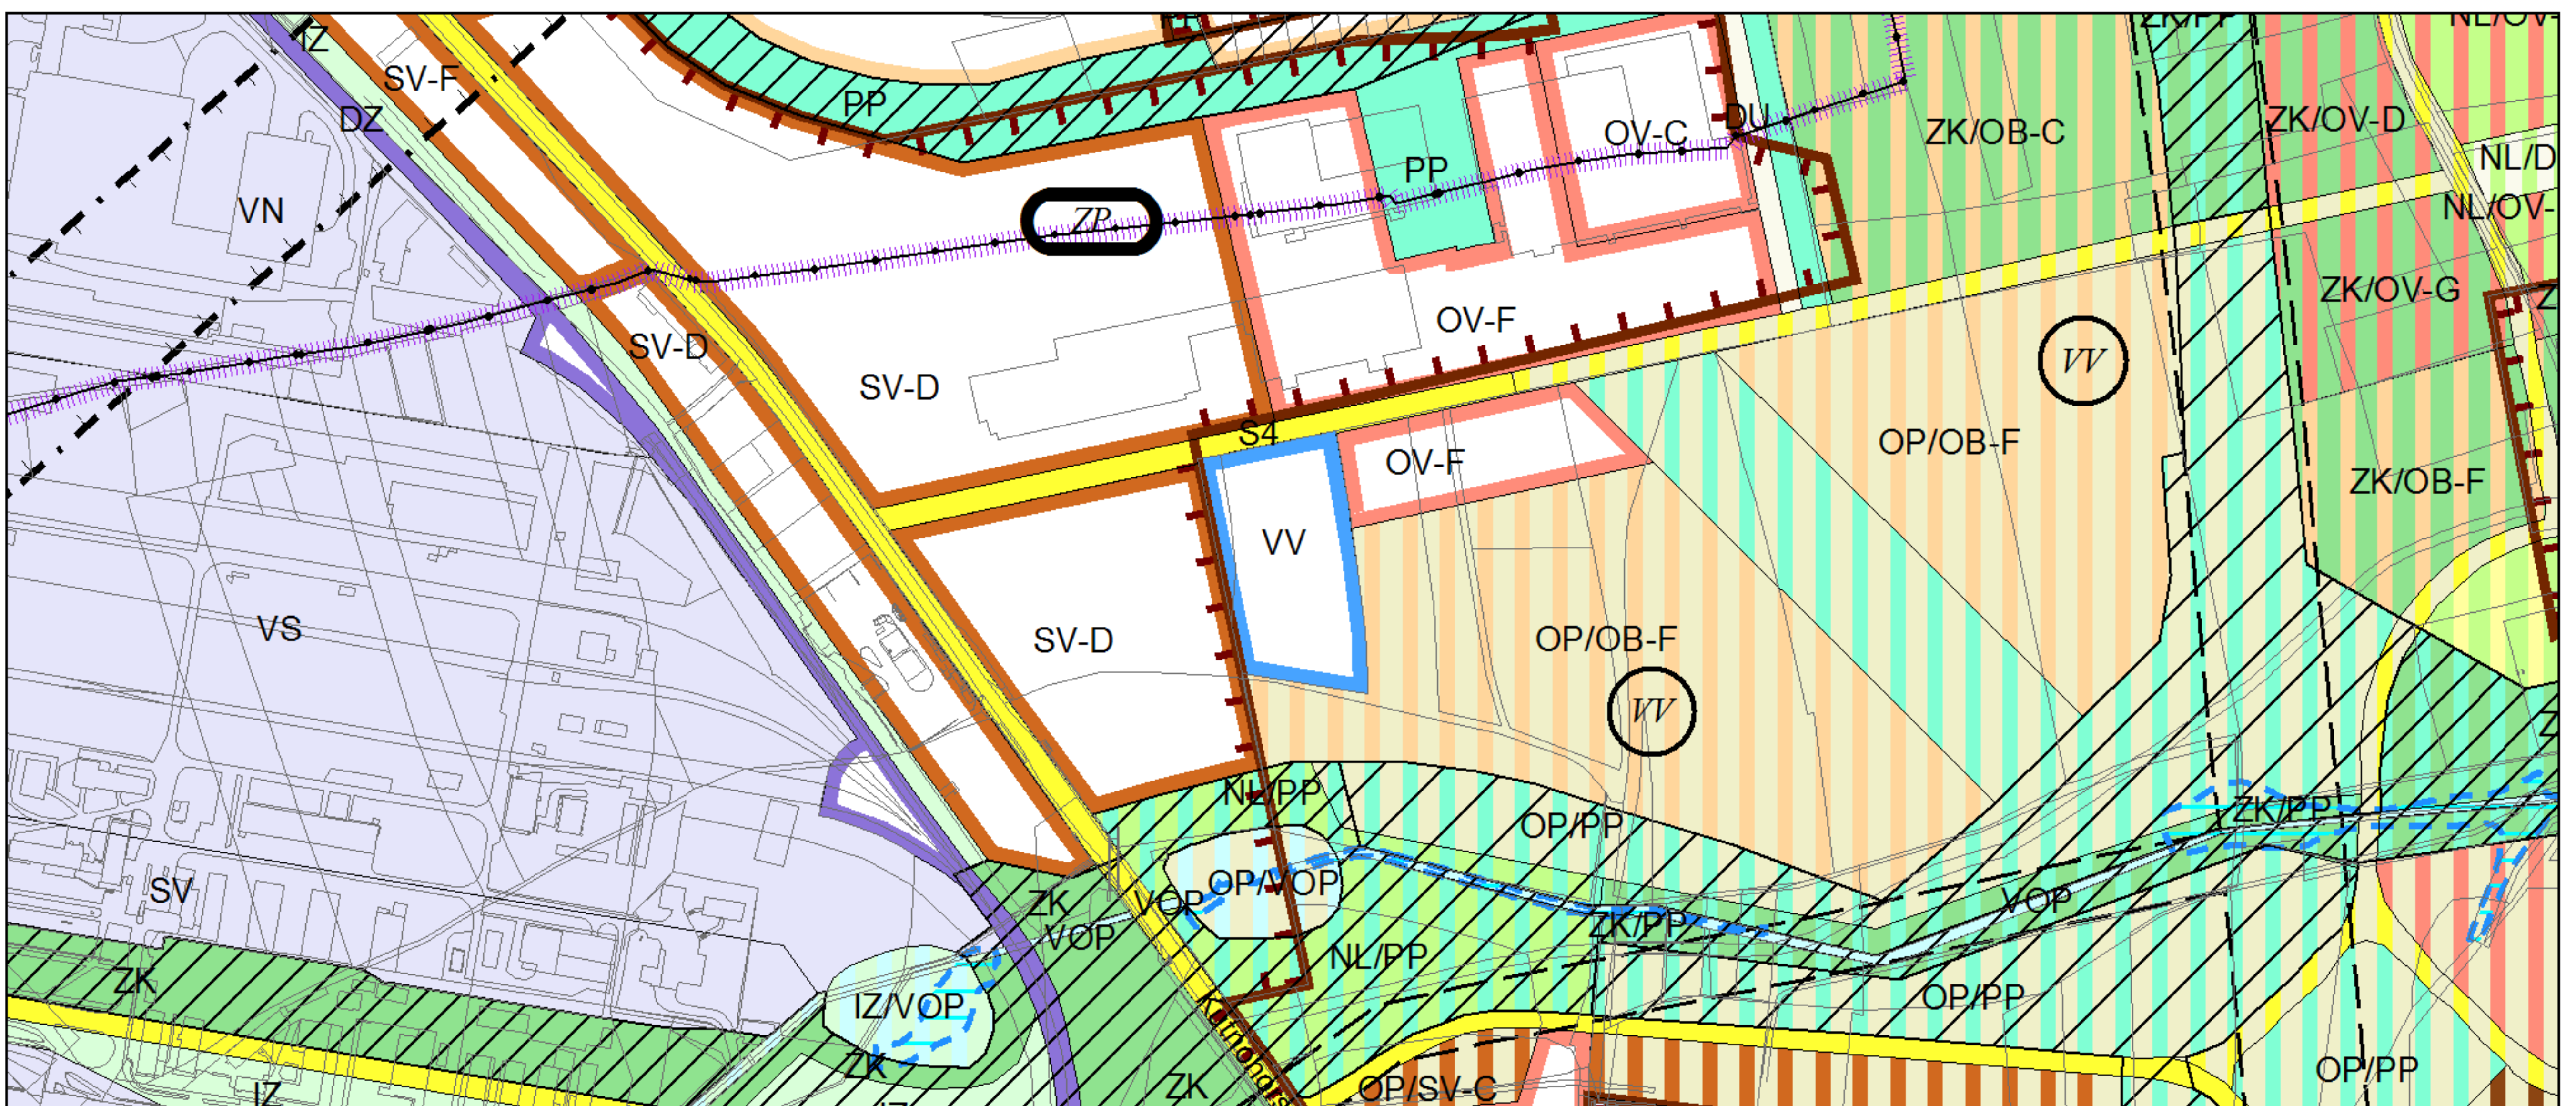

Výkres č. 31 – Podrobné členění ploch zeleně, platný stav k 1. 1. 2018

M 1 : 10 000

Promítnutí změny do výkresu č. 31 - Podrobné členění ploch zeleně, platný stav k 1. 1. 2018

M 1 : 10 000