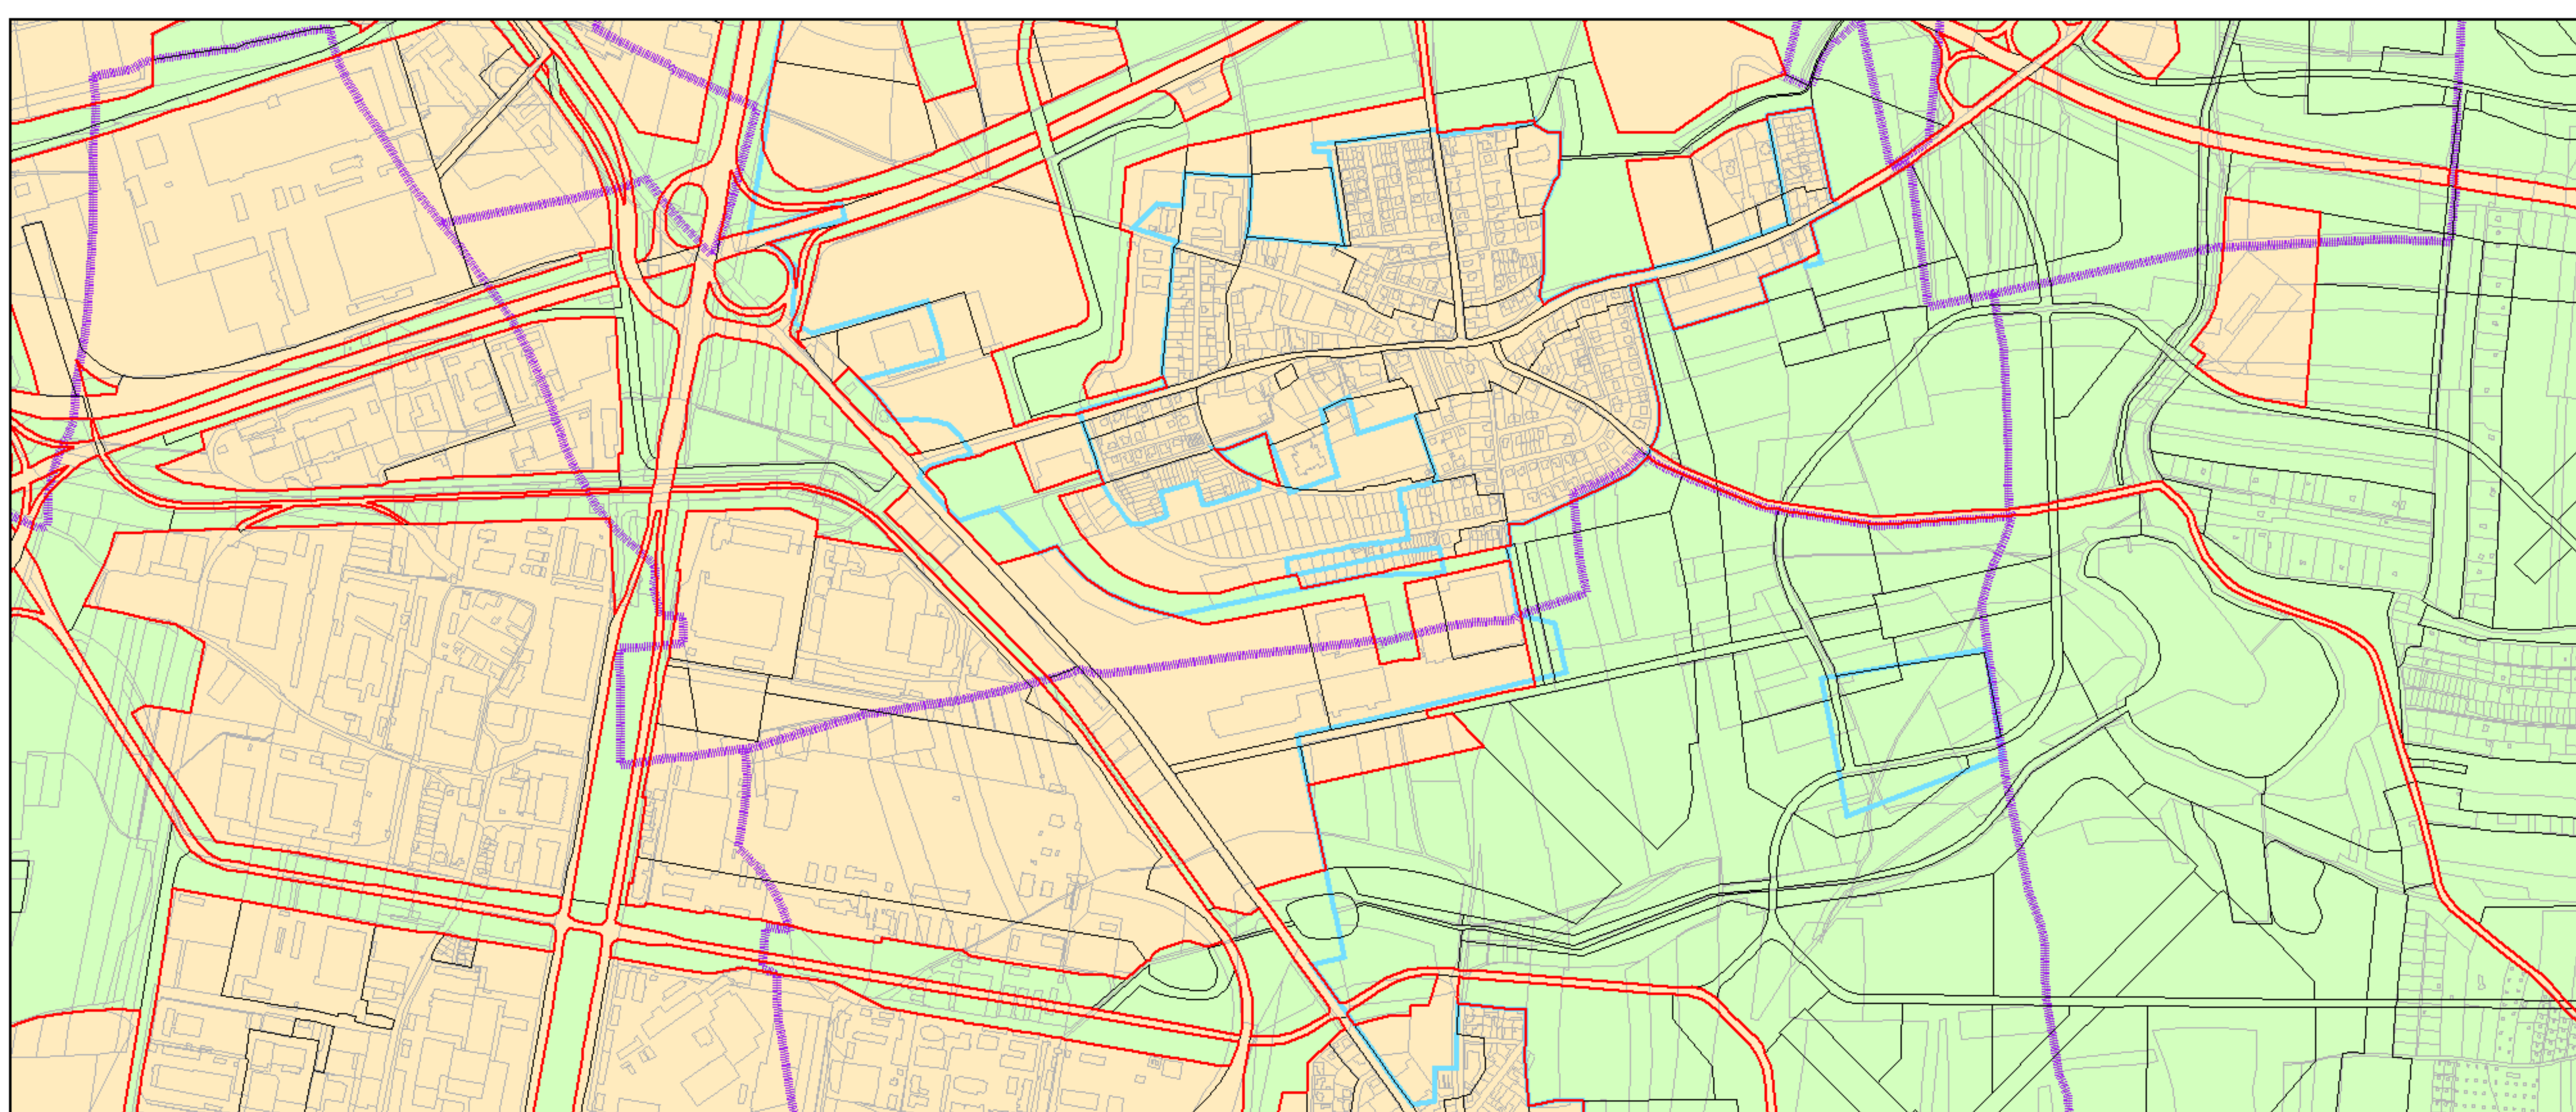

Výkres č. 37 – Vymezení zastavitelného území, platný stav k 1. 1. 2018

**M 1 : 25 000**

Promítnutí změny do výkresu č. 37 – Vymezení zastavitelného území, platný stav k 1. 1. 2018

**M 1 : 25 000**