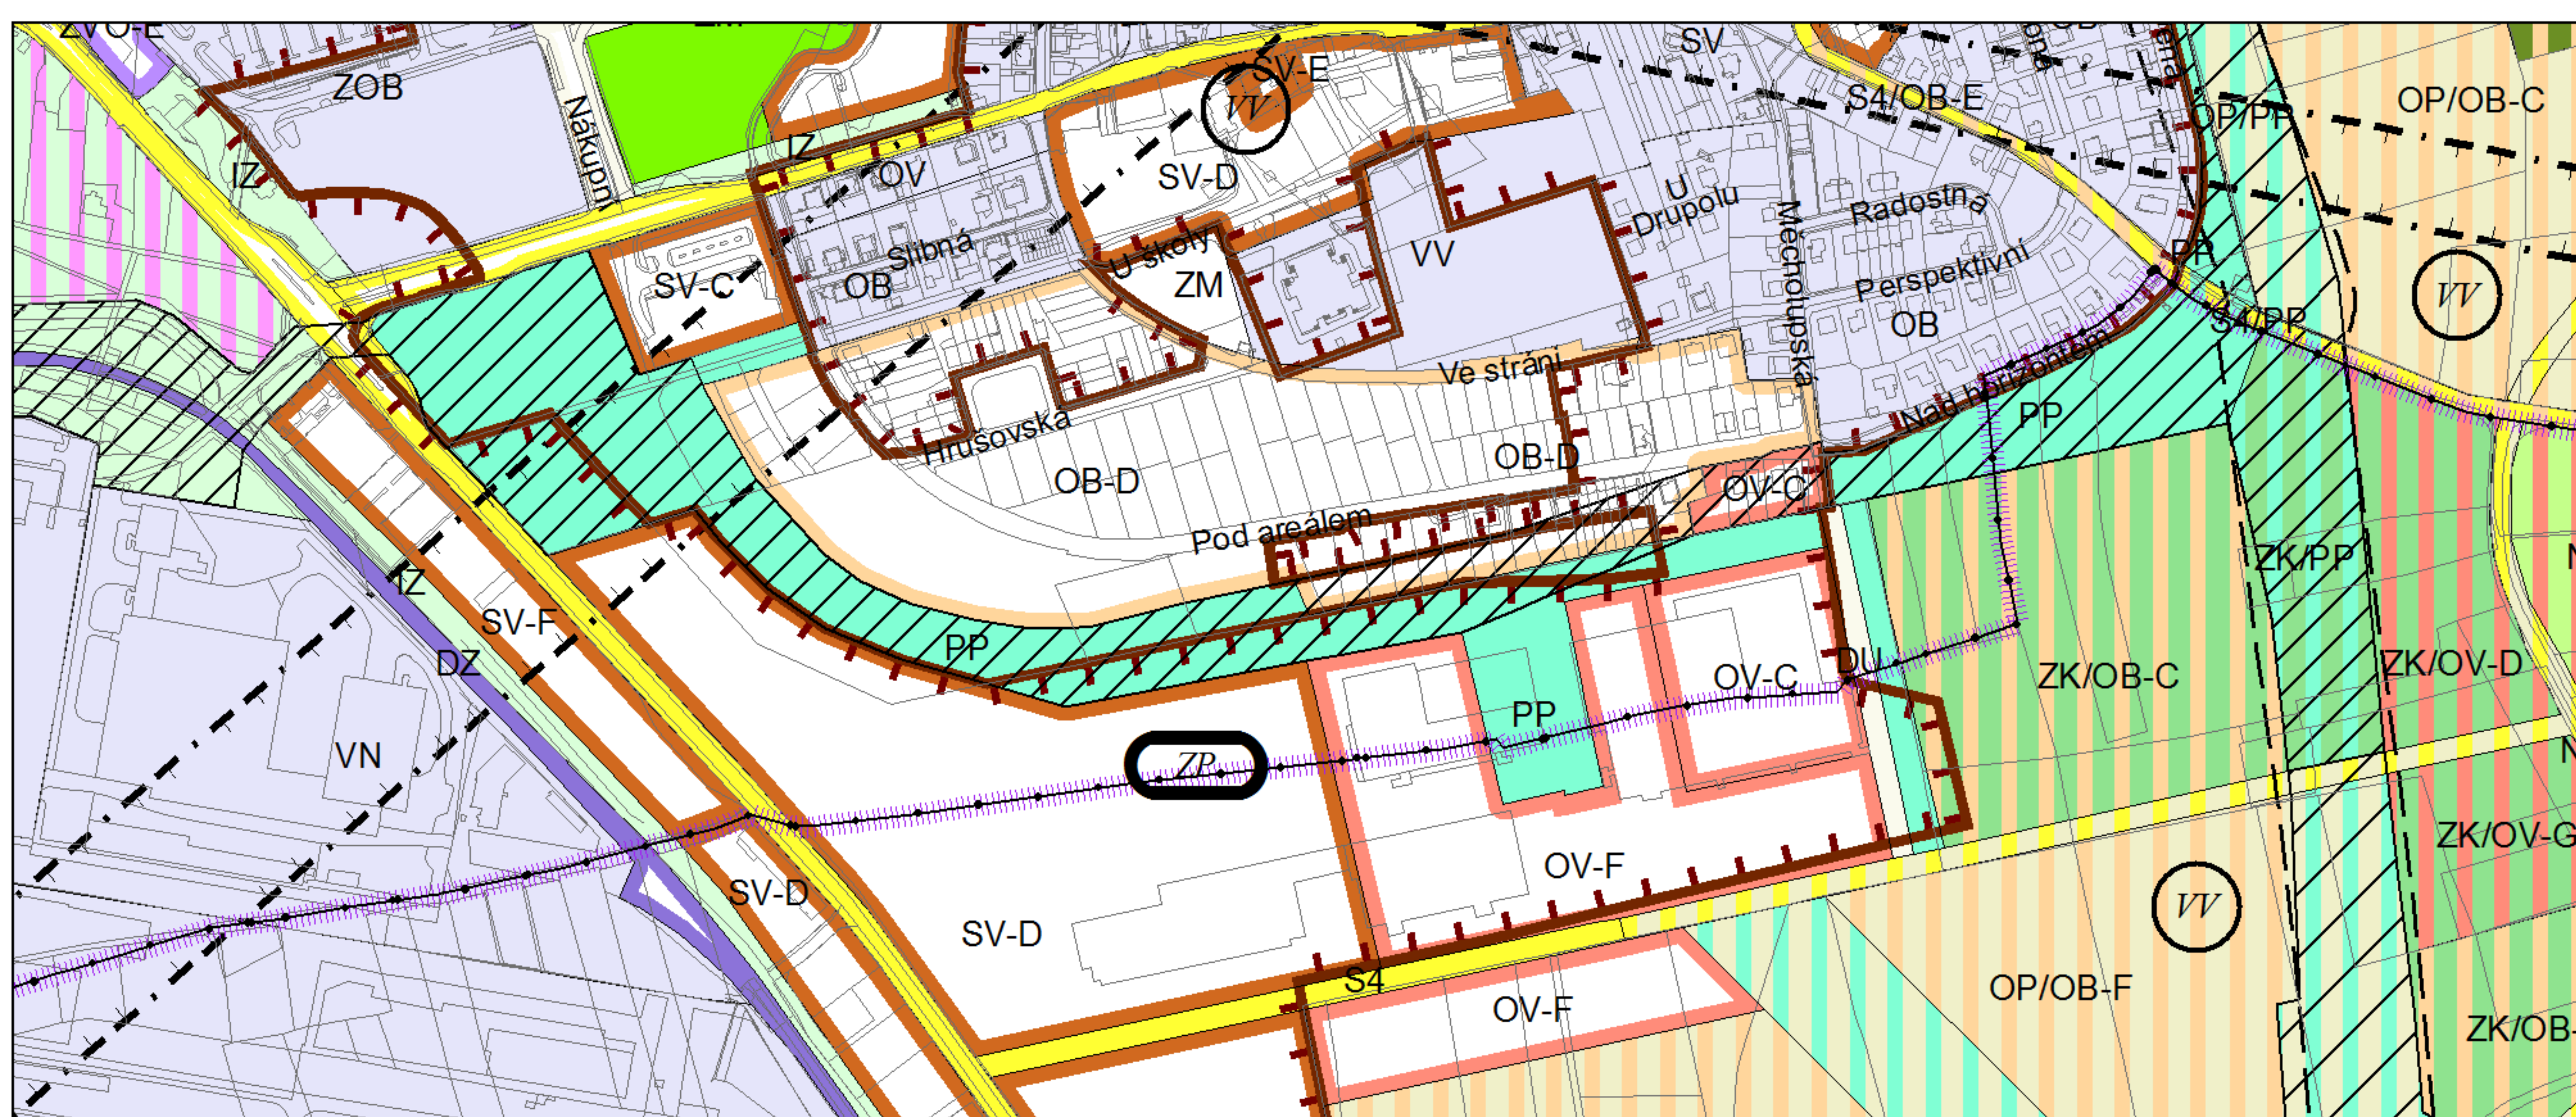

Výkres č. 31 – Podrobné členění ploch zeleně, platný stav k 1. 1. 2018

M 1 : 10 000

Promítnutí změny do výkresu č. 31 - Podrobné členění ploch zeleně, platný stav k 1. 1. 2018

M 1 : 10 000