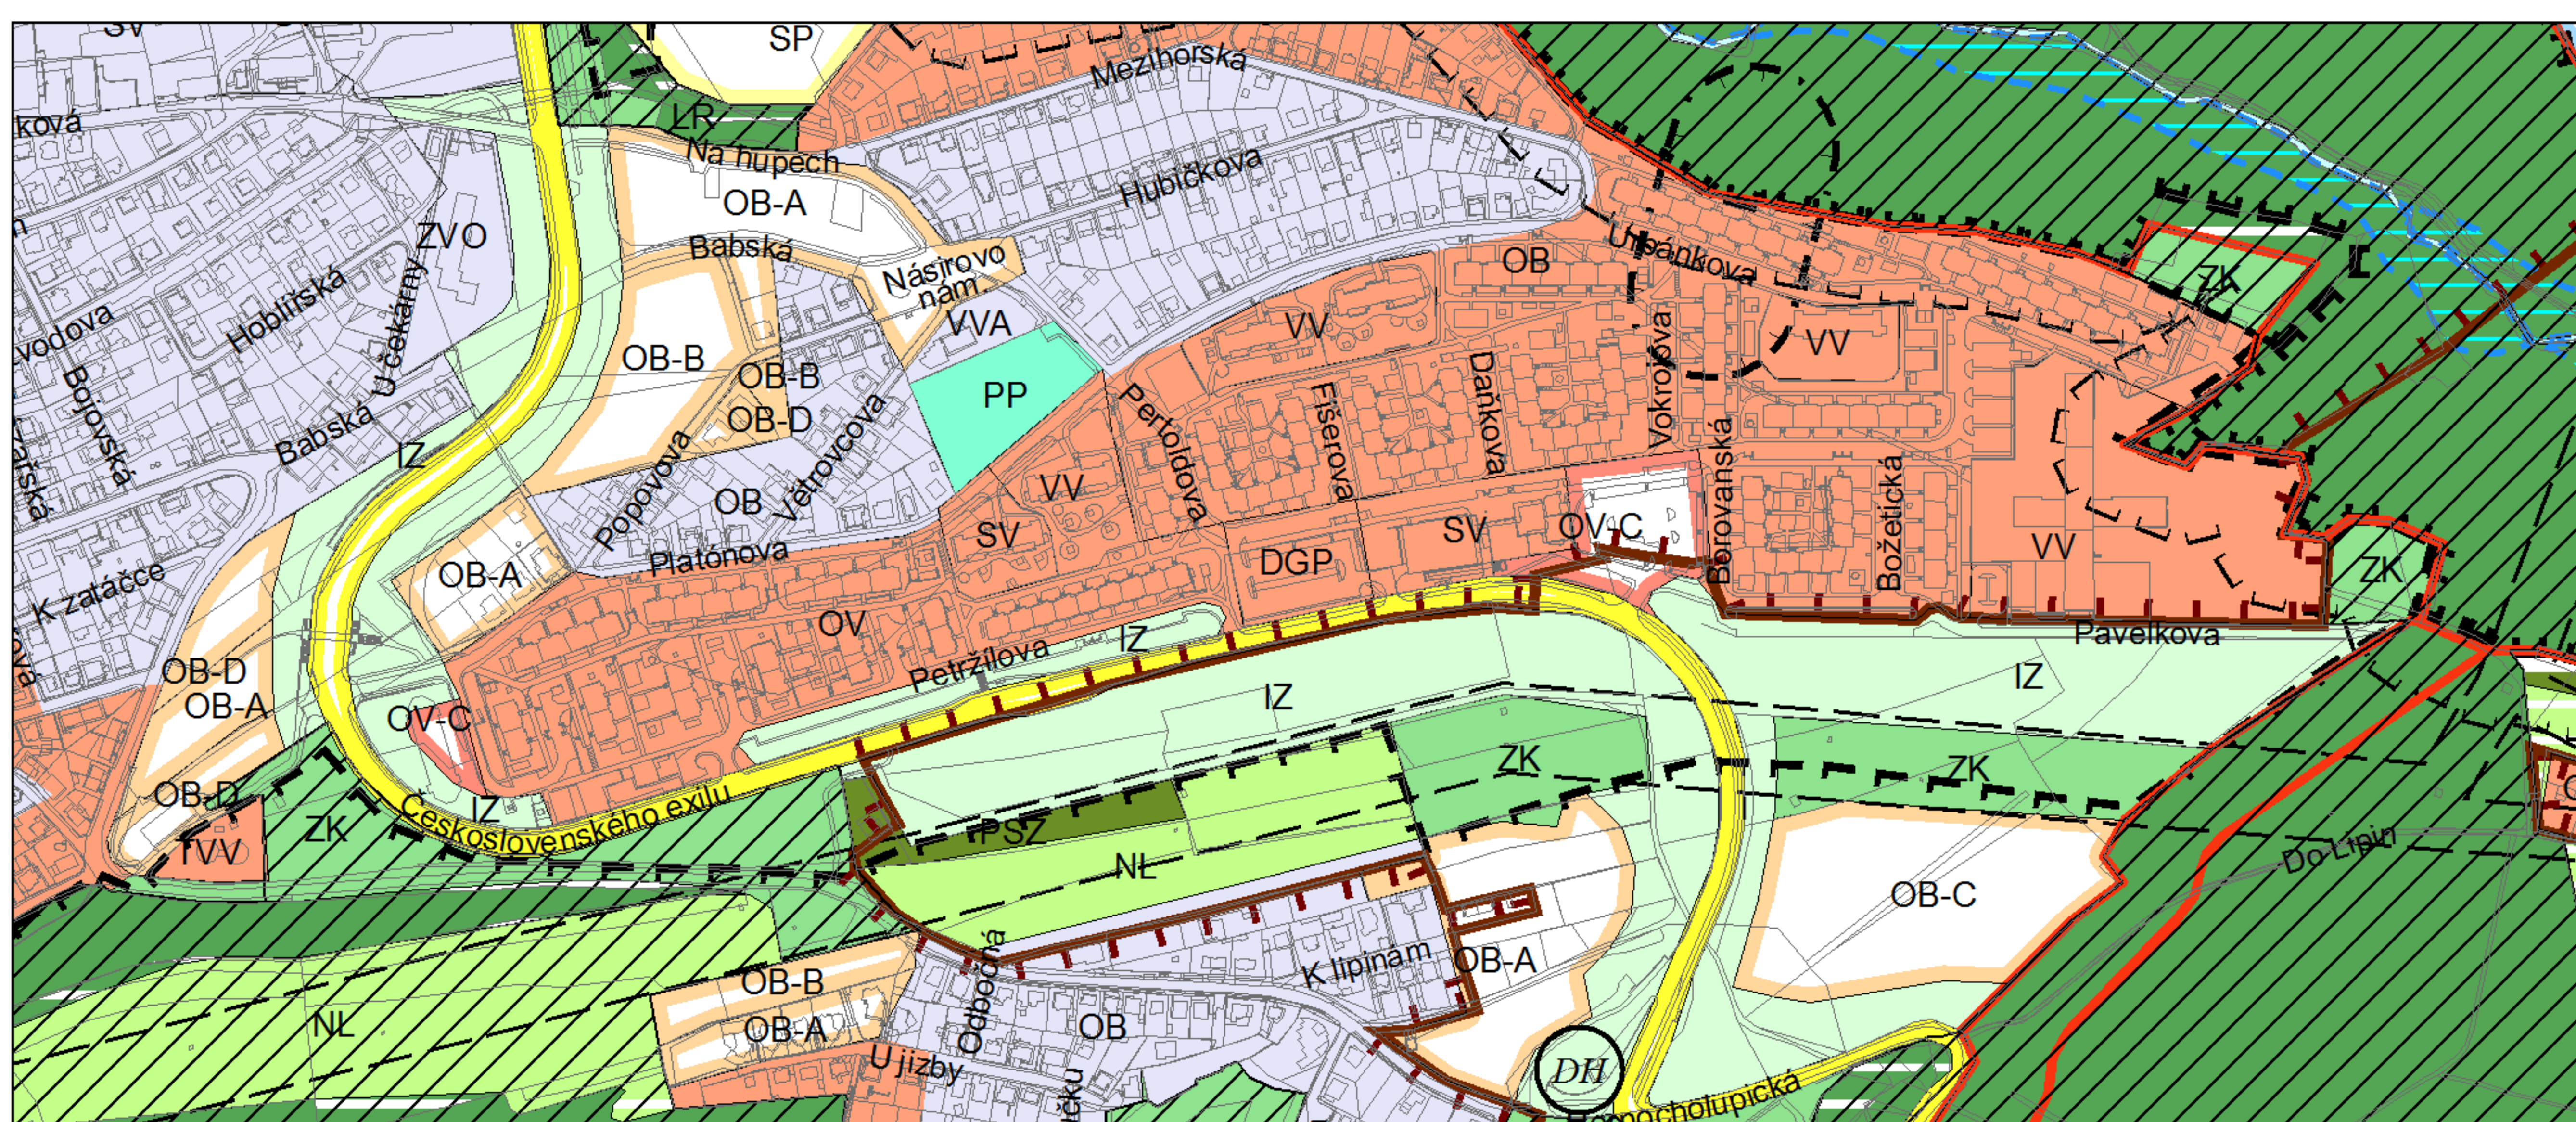

Výkres č. 31 – Podrobné členění ploch zeleně, platný stav k 1. 1. 2018

M 1 : 10 000

Promítnutí změny do výkresu č. 31 - Podrobné členění ploch zeleně, platný stav k 1. 1. 2018

M 1 : 10 000