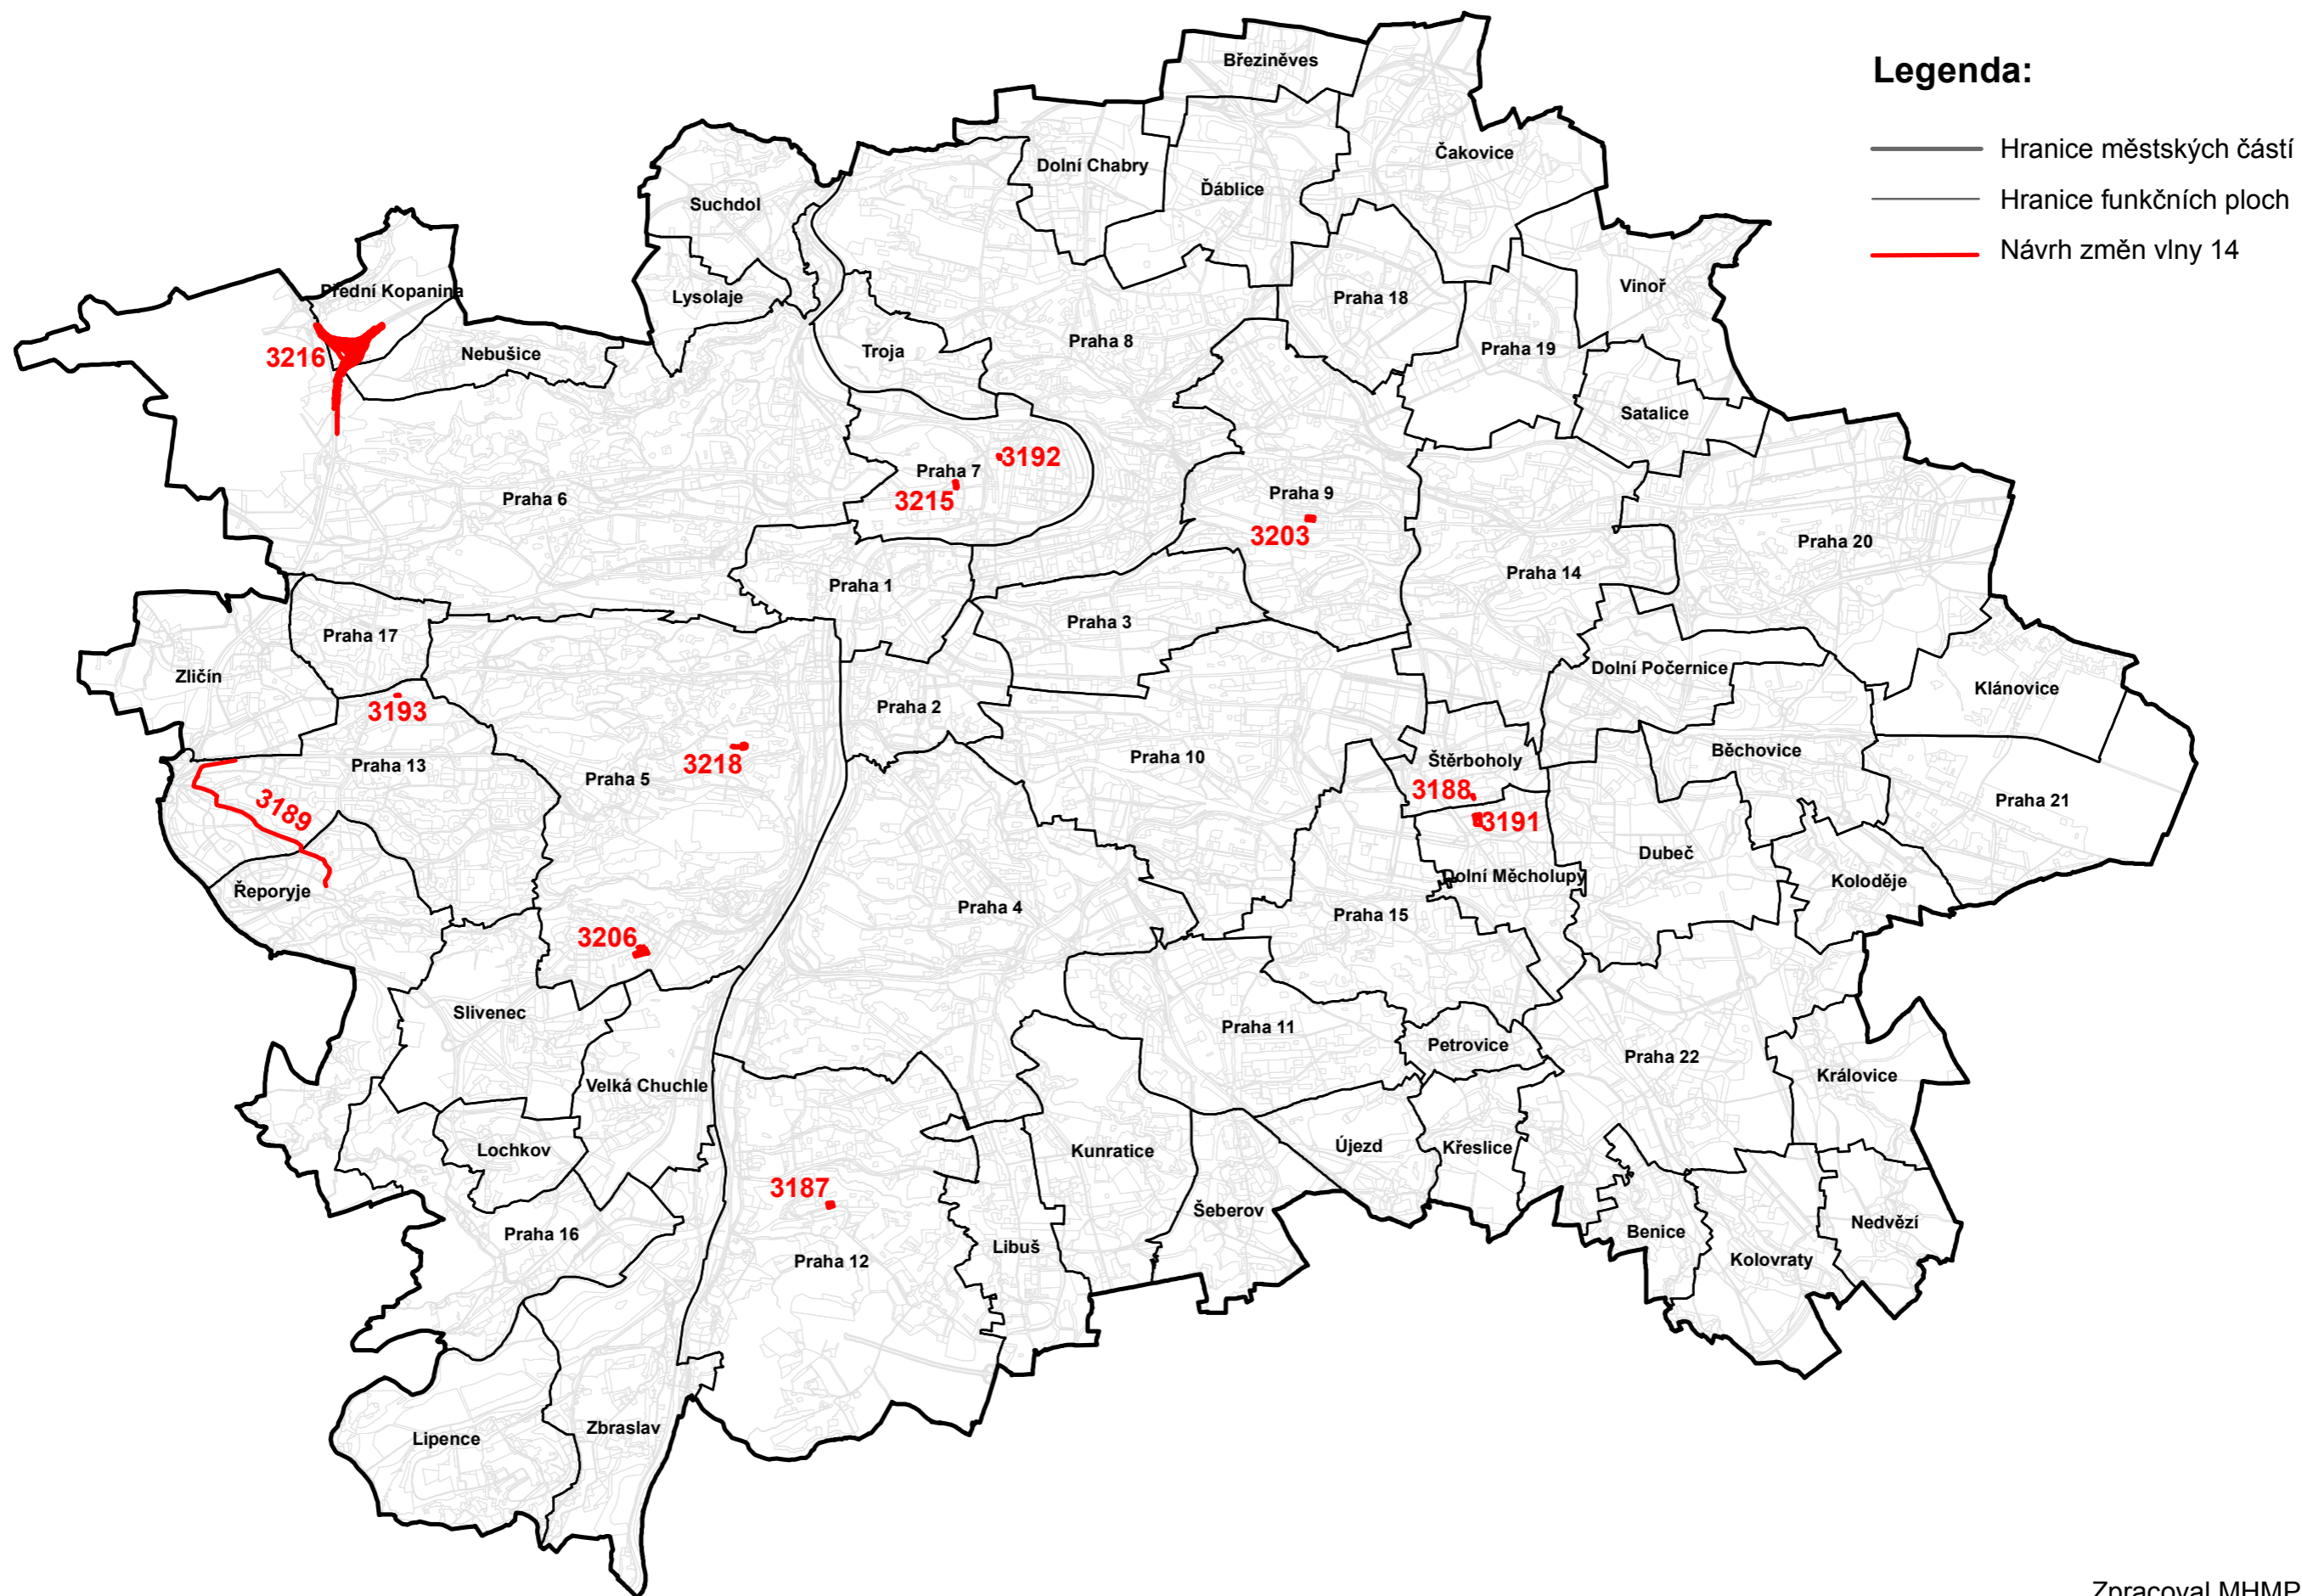

# NÁVRHY ZMĚN VLNY 14 ÚZEMNÍHO PLÁNU SÚ HL.M. PRAHY

Měřítko 1:100 000

Zpracoval MHMP UZR  
V Praze dne 17.09.2020