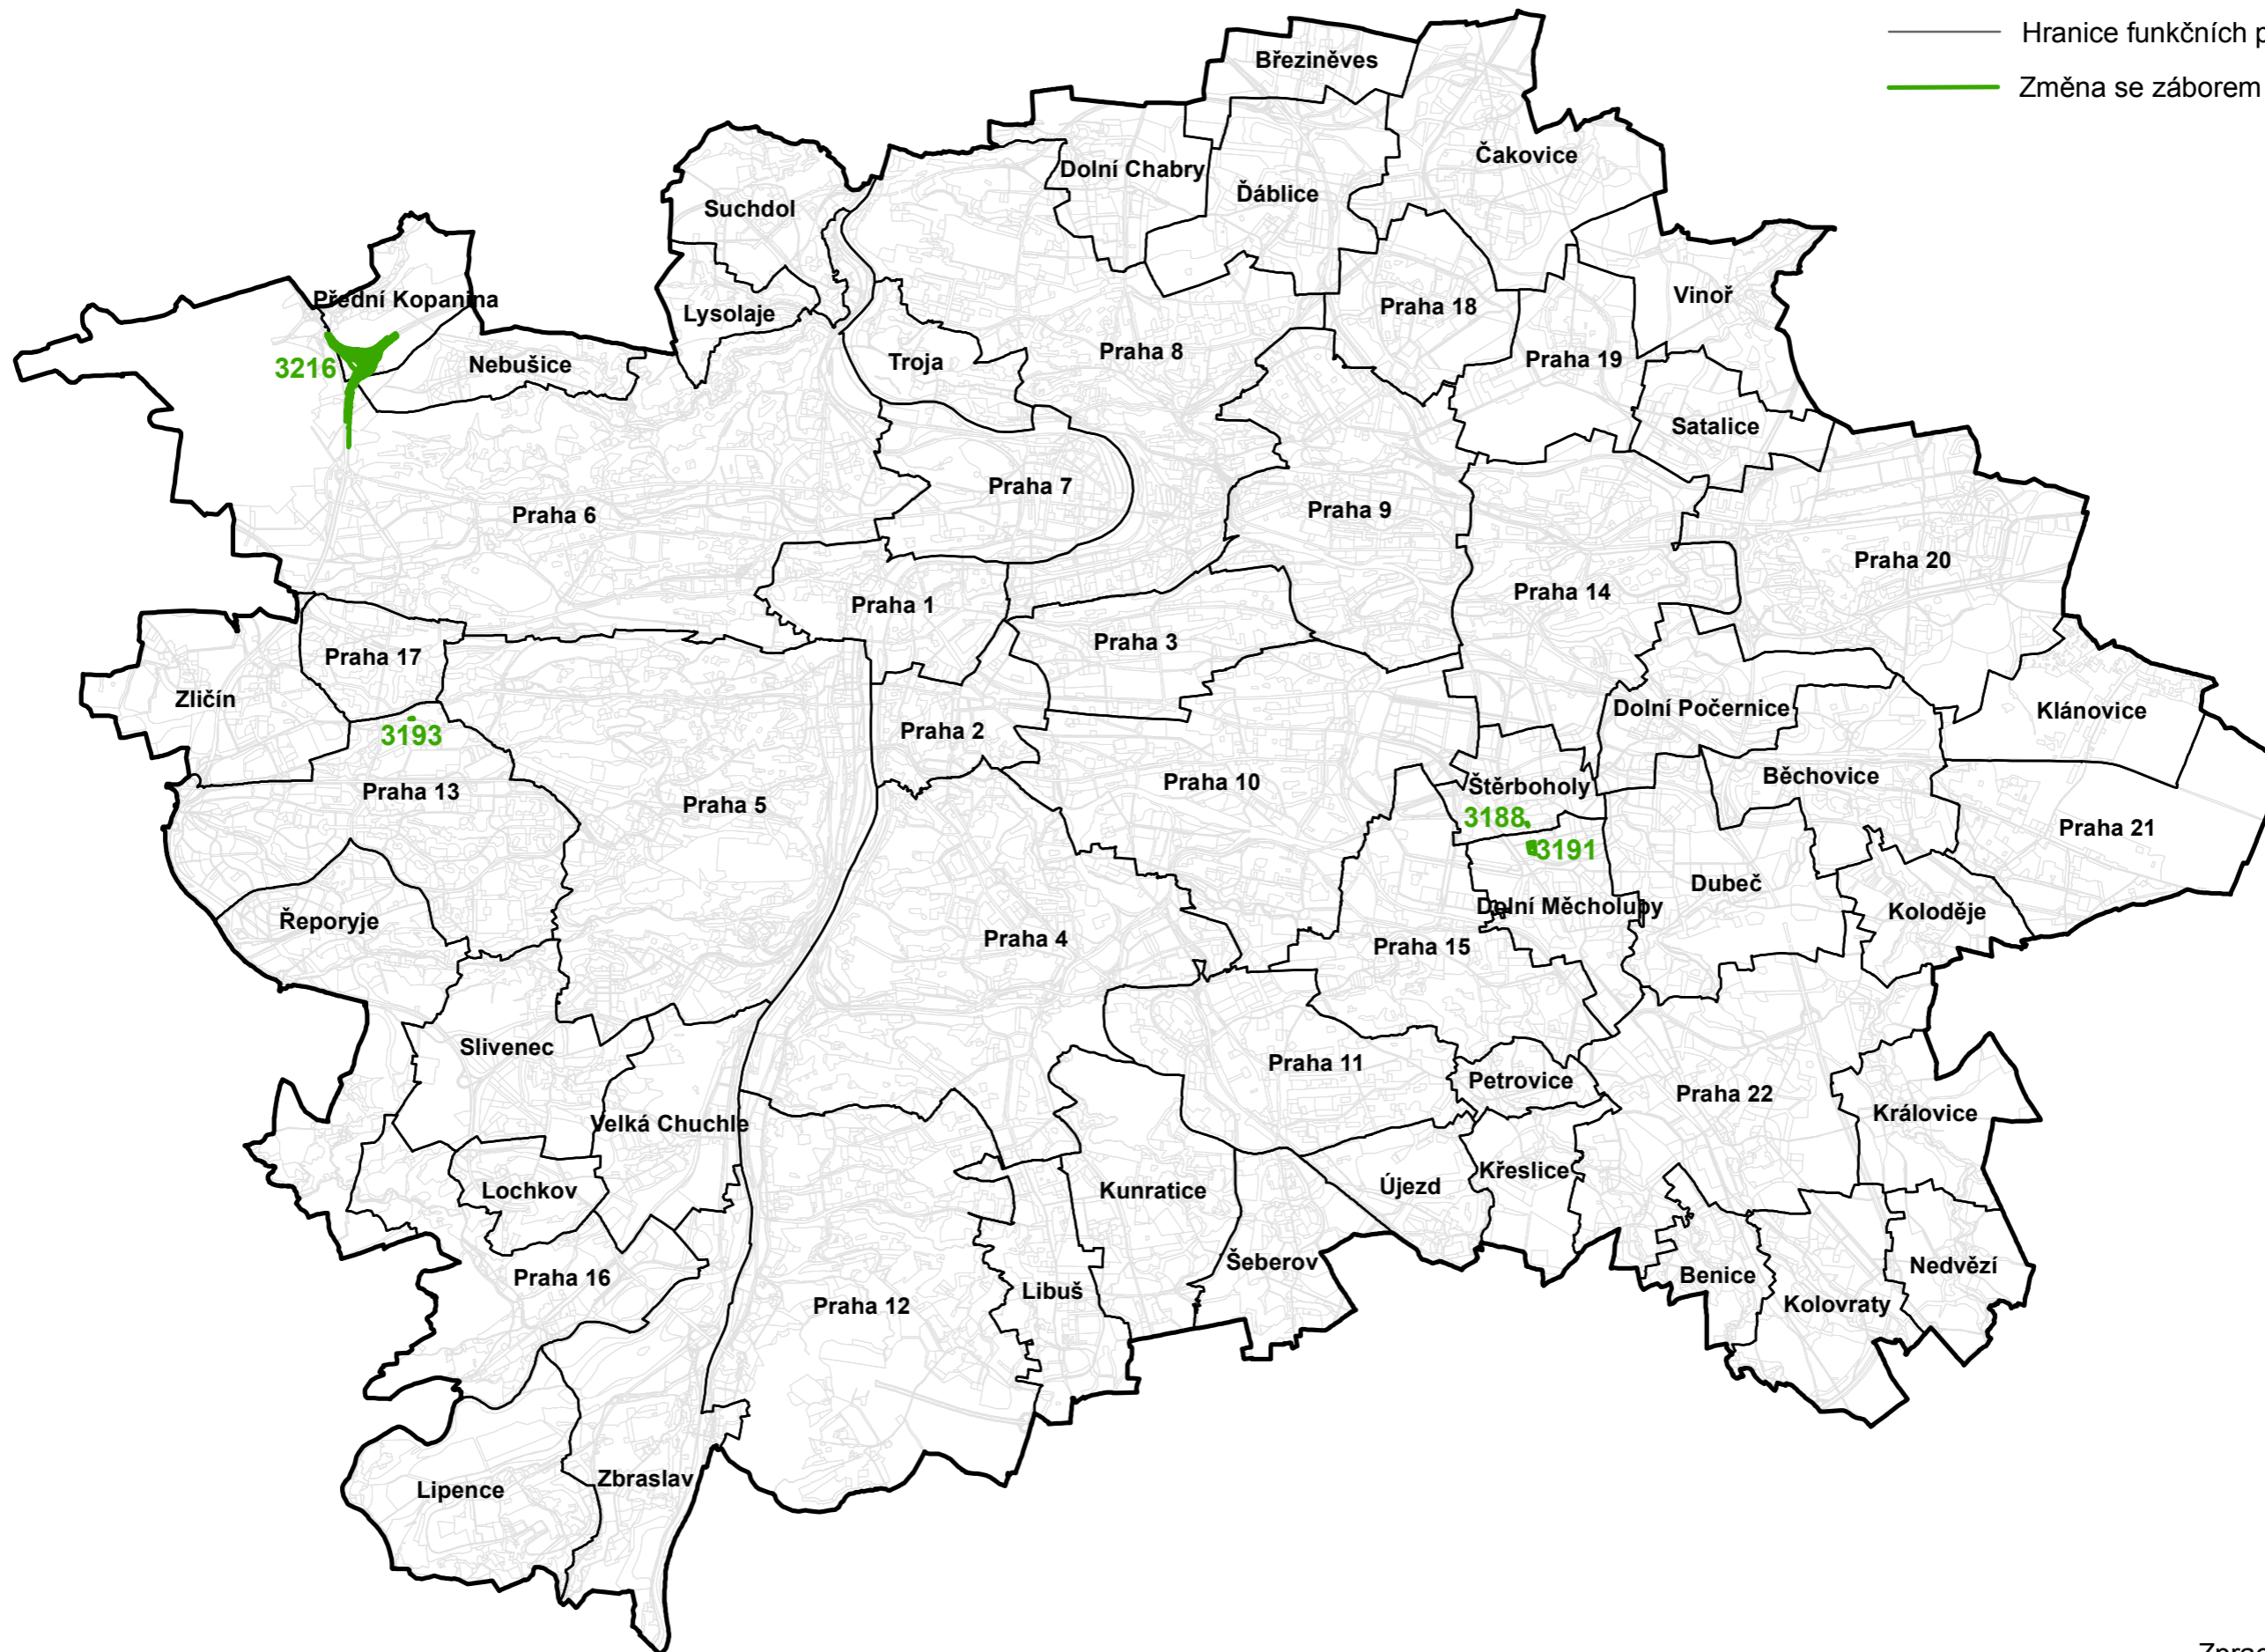

ZÁBORY ZPF ve vztahu ke změnám vlny 14 ÚP SÚ HL. M. PRAHY

Legenda:

- Hranice městských částí
- Hranice funkčních ploch
- Změna se záborem ZPF

Měřítko 1:100 000

Zpracoval MHMP UZR
V Praze dne 17.09.2020