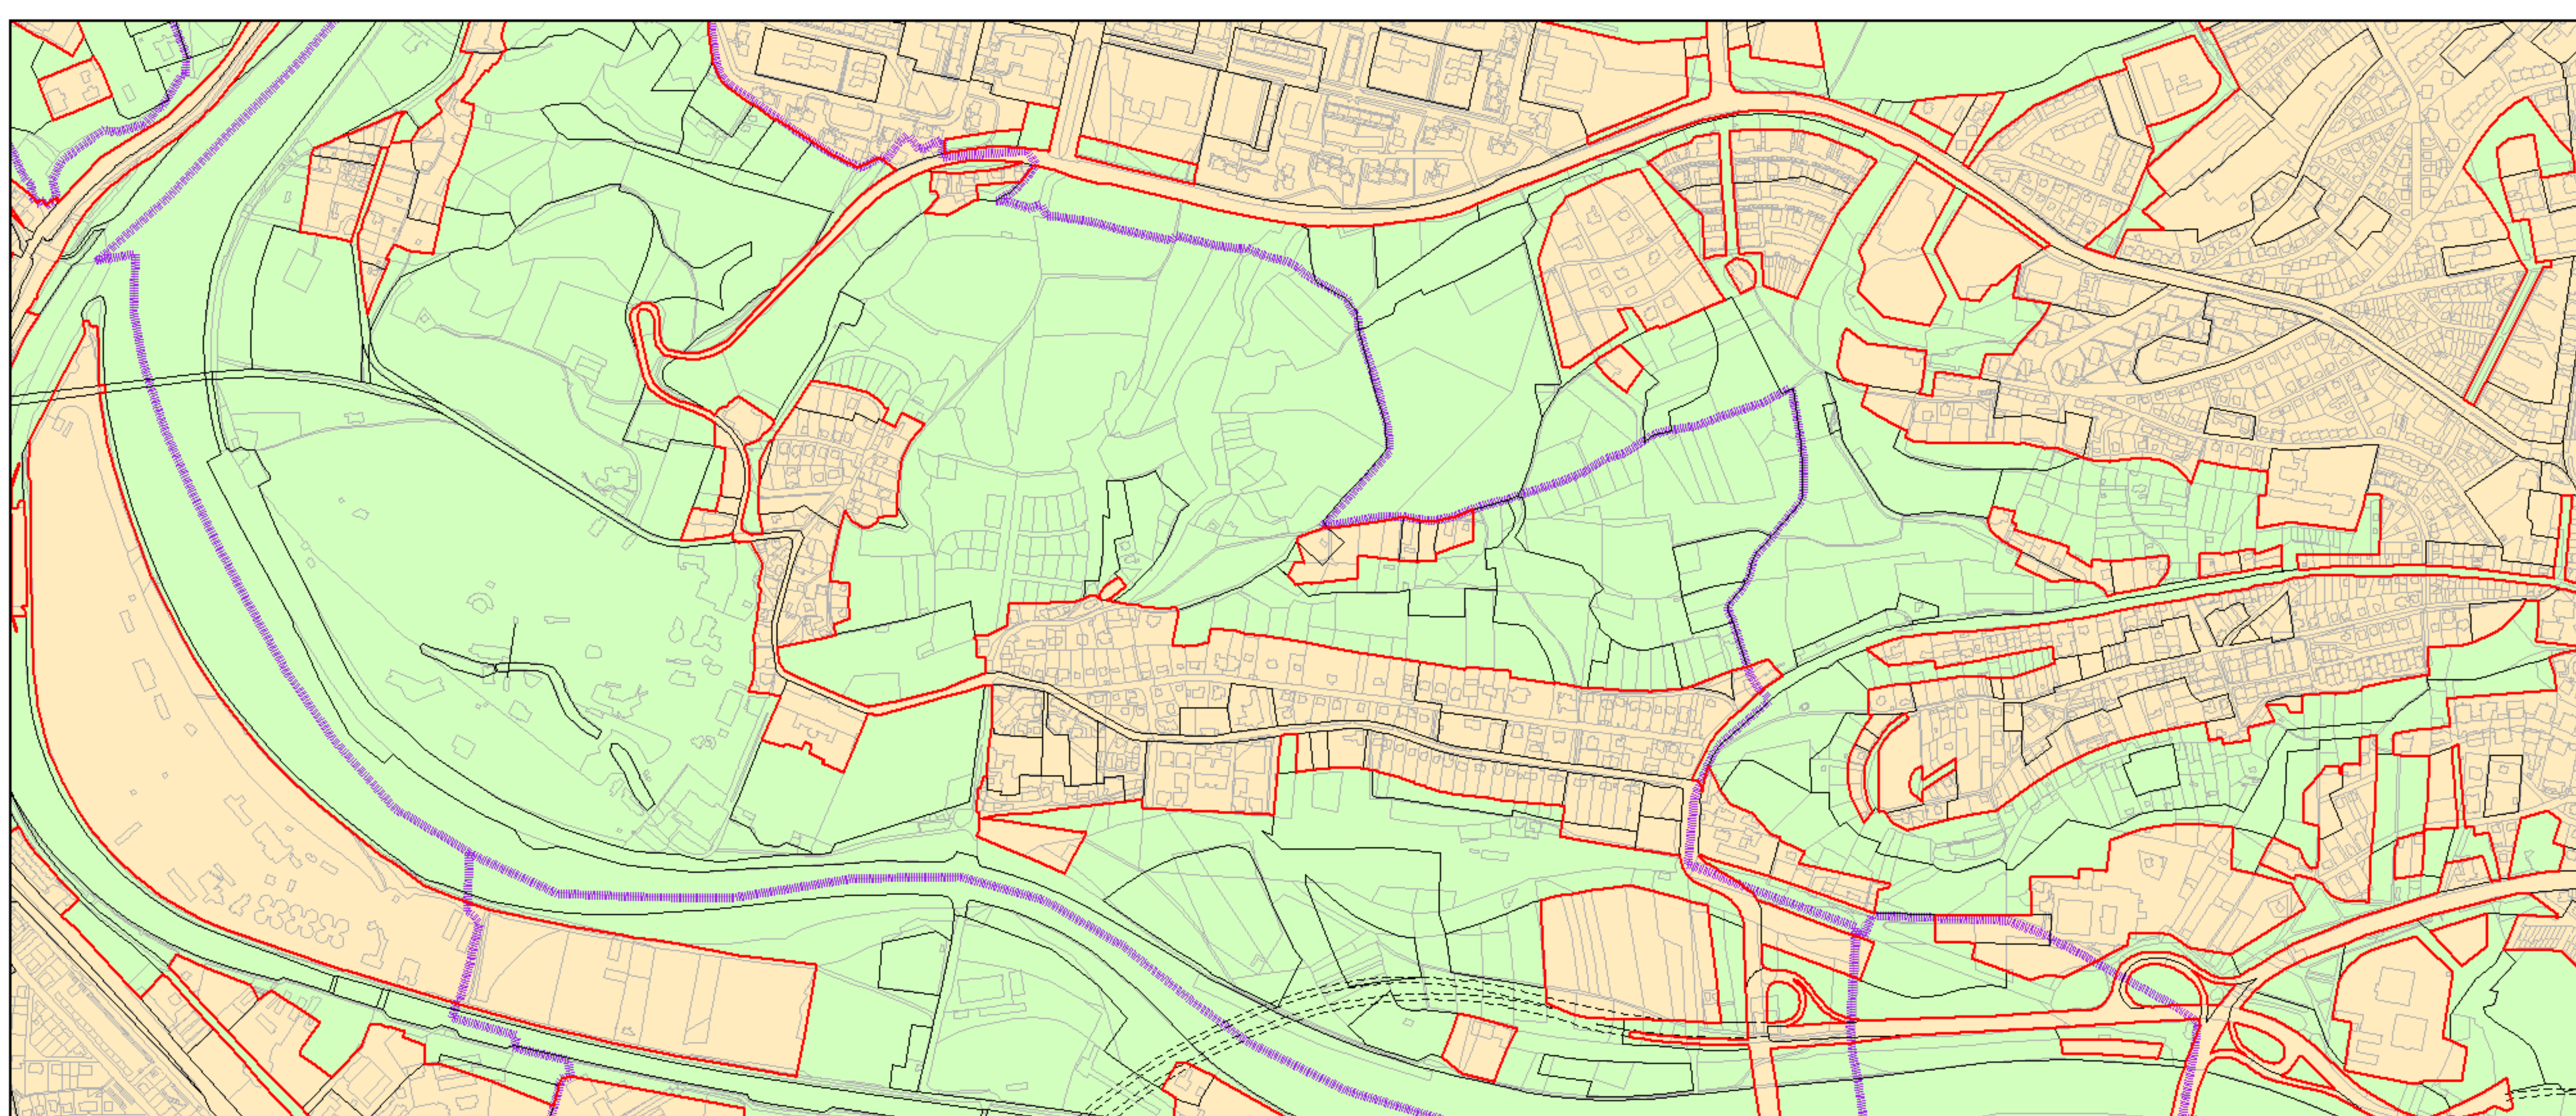

Výkres č. 37 – Vymezení zastavitelného území, platný stav k 1. 1. 2018

M 1 : 25 000

Promítnutí změny do výkresu č. 37 – Vymezení zastavitelného území

M 1 : 25 000