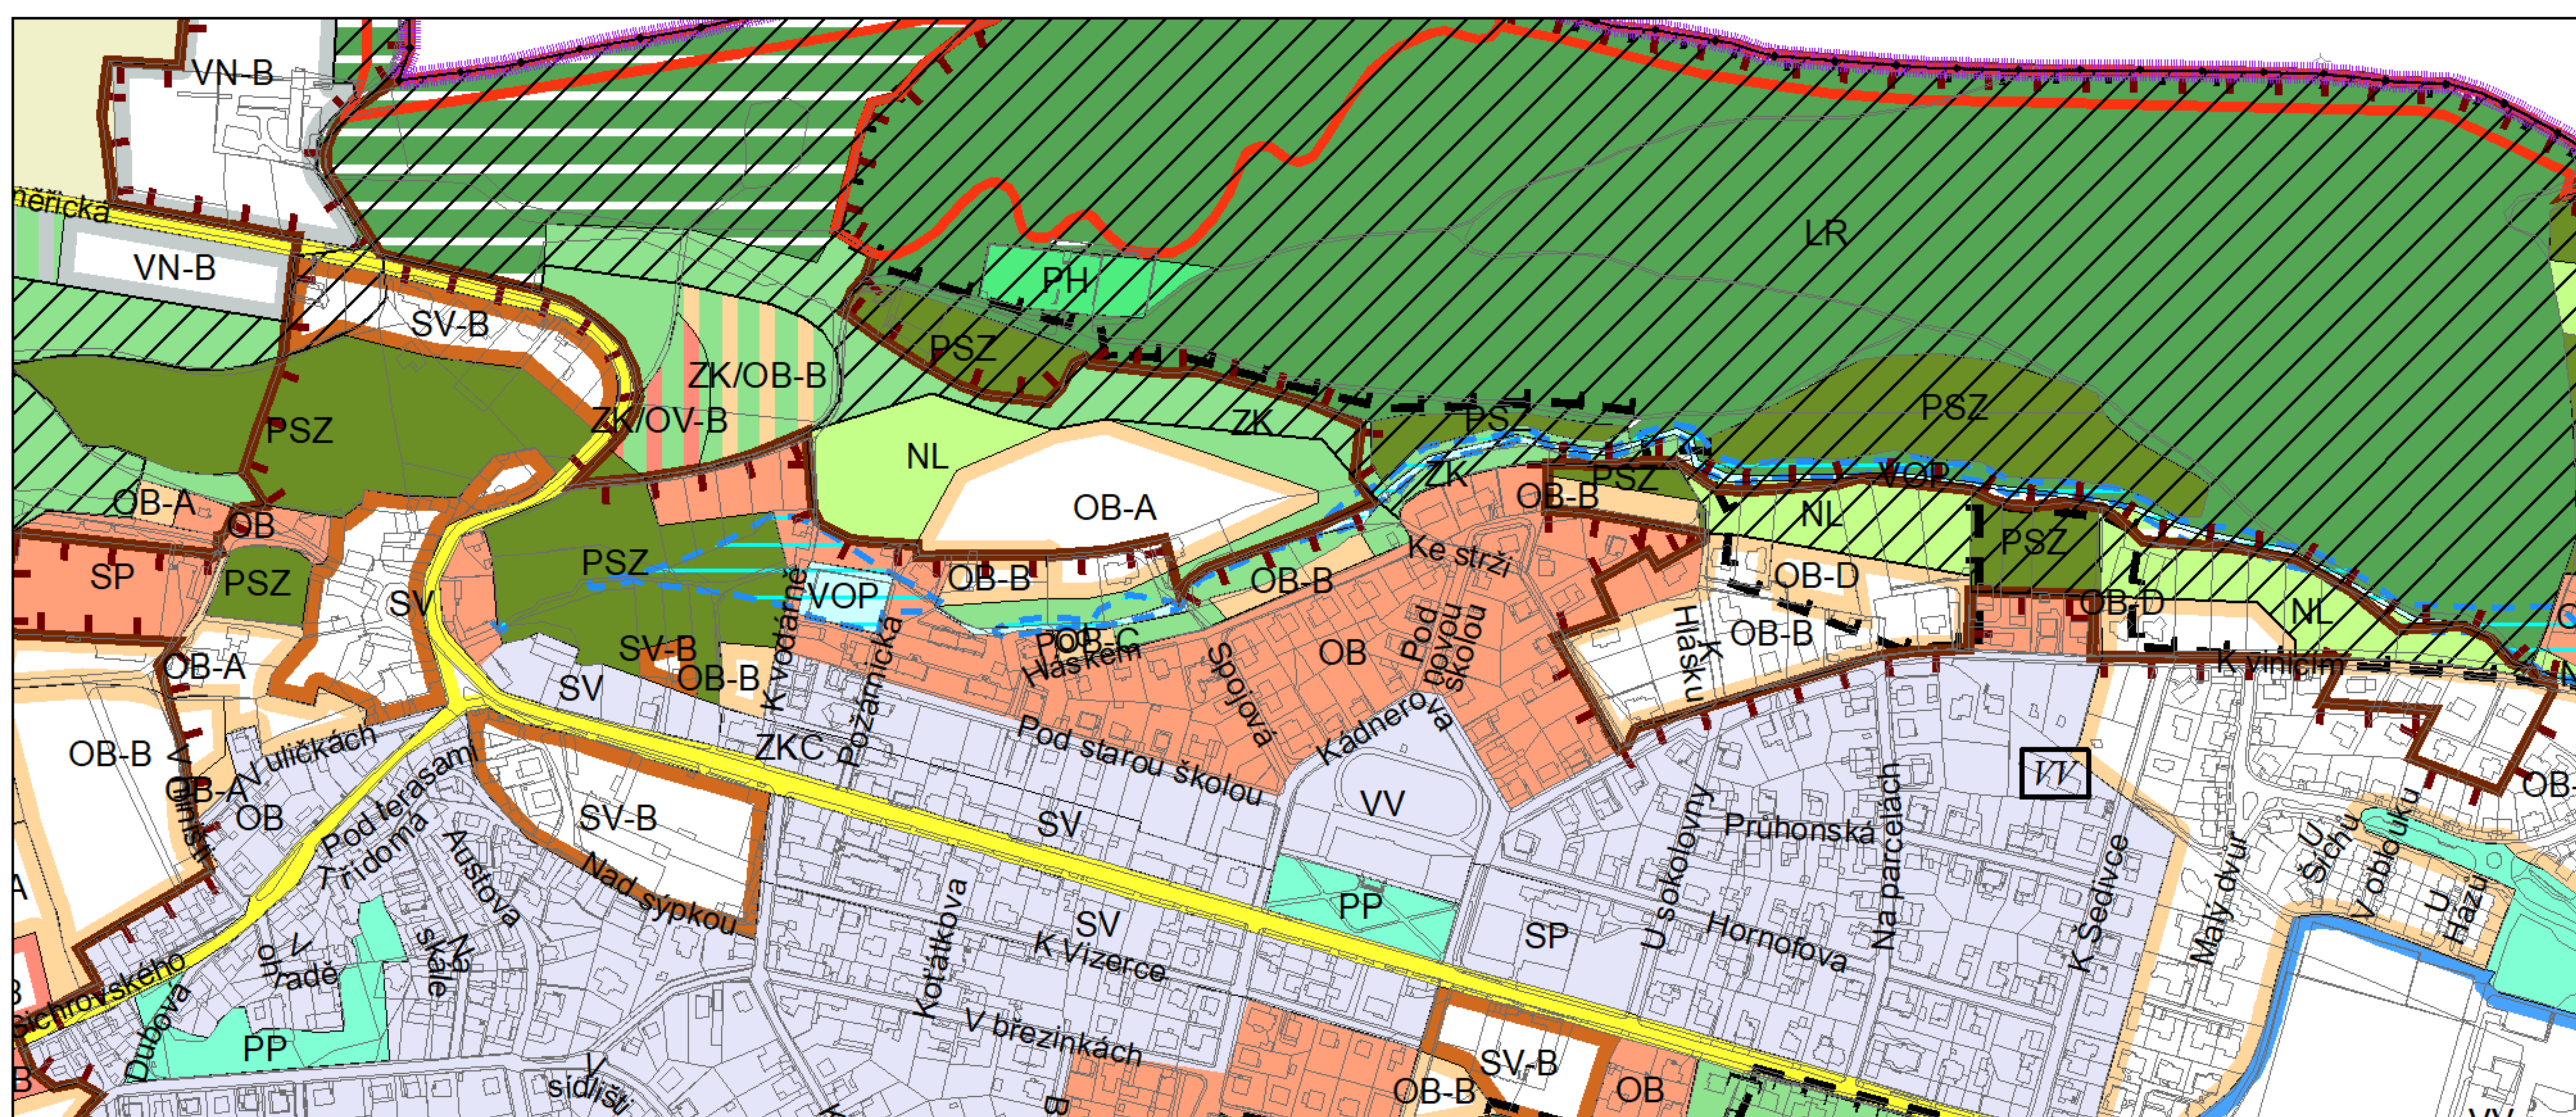

Výkres č. 31 – Podrobné členění ploch zeleně, platný stav k 14. 6. 2018

M 1 : 10 000

Promítnutí změny do výkresu č. 31 - Podrobné členění ploch zeleně

M 1 : 10 000