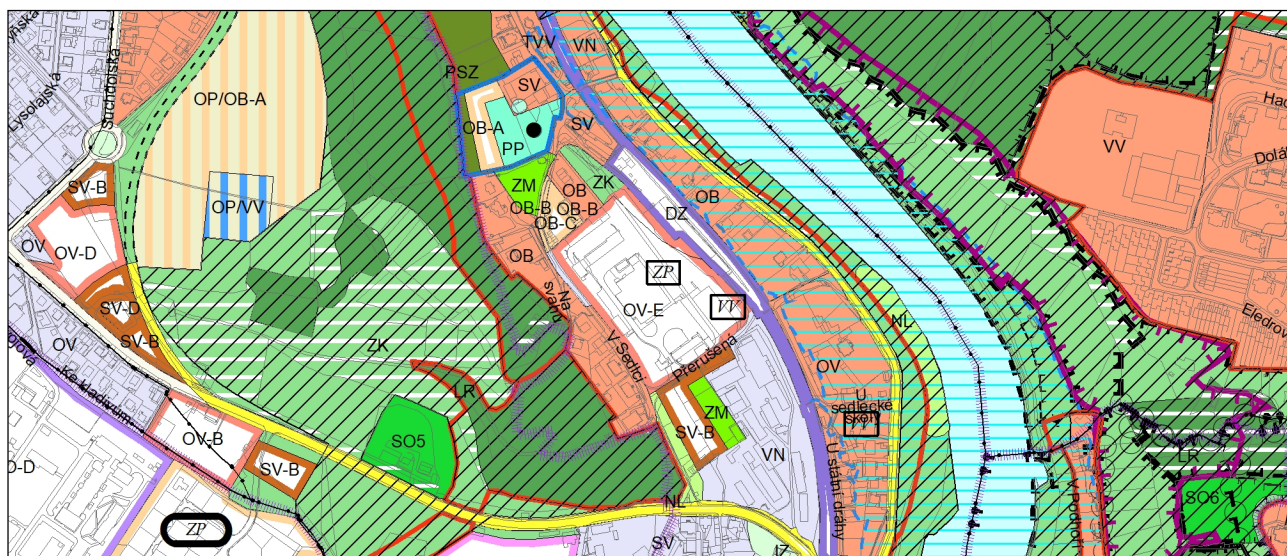

Výkres č. 31 – Podrobné členění ploch zeleně, platný stav k 1. 1. 2019

M 1 : 10 000

Promítnutí změny do výkresu č. 31 - Podrobné členění ploch zeleně, platný stav k 1. 1. 2019

M 1 : 10 000