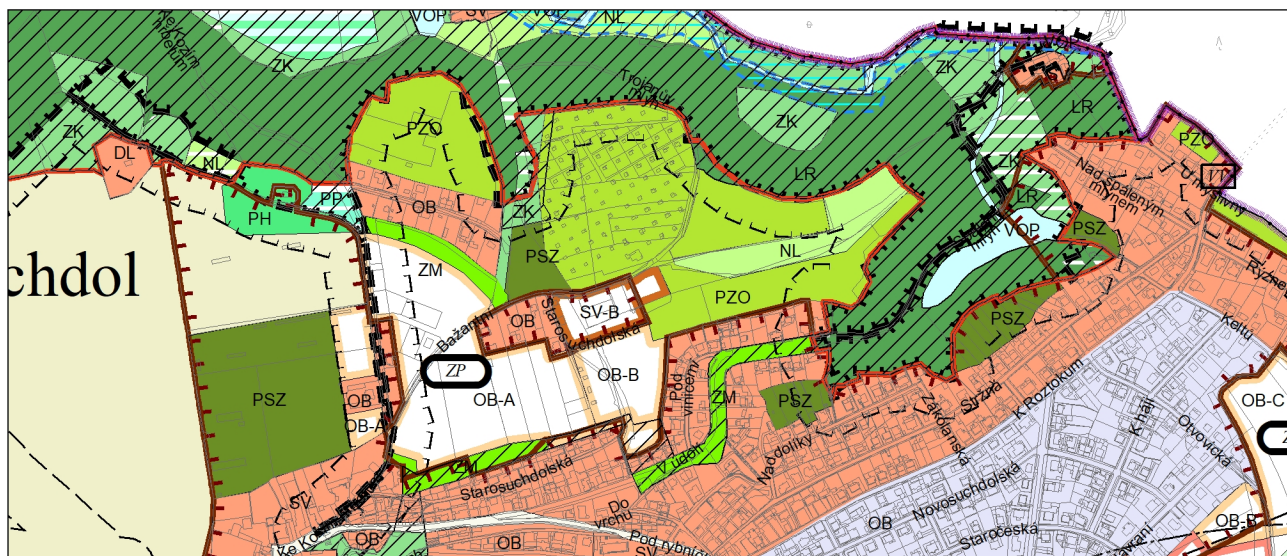

Výkres č. 31 – Podrobné členění ploch zeleně, platný stav k 1. 1. 2020

M 1 : 10 000

Promítnutí změny do výkresu č. 31 - Podrobné členění ploch zeleně, platný stav k 1. 1. 2020

M 1 : 10 000