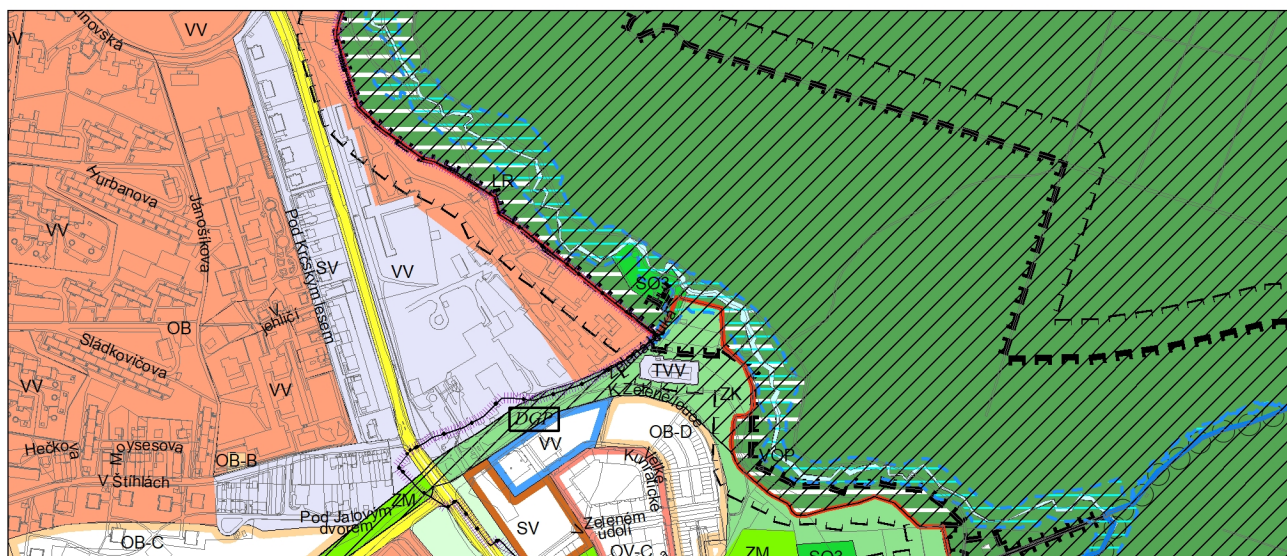

Výkres č. 31 – Podrobné členění ploch zeleně, platný stav k 1. 1. 2020

M 1 : 10 000

Promítnutí změny do výkresu č. 31 - Podrobné členění ploch zeleně, platný stav k 1. 1. 2020

M 1 : 10 000