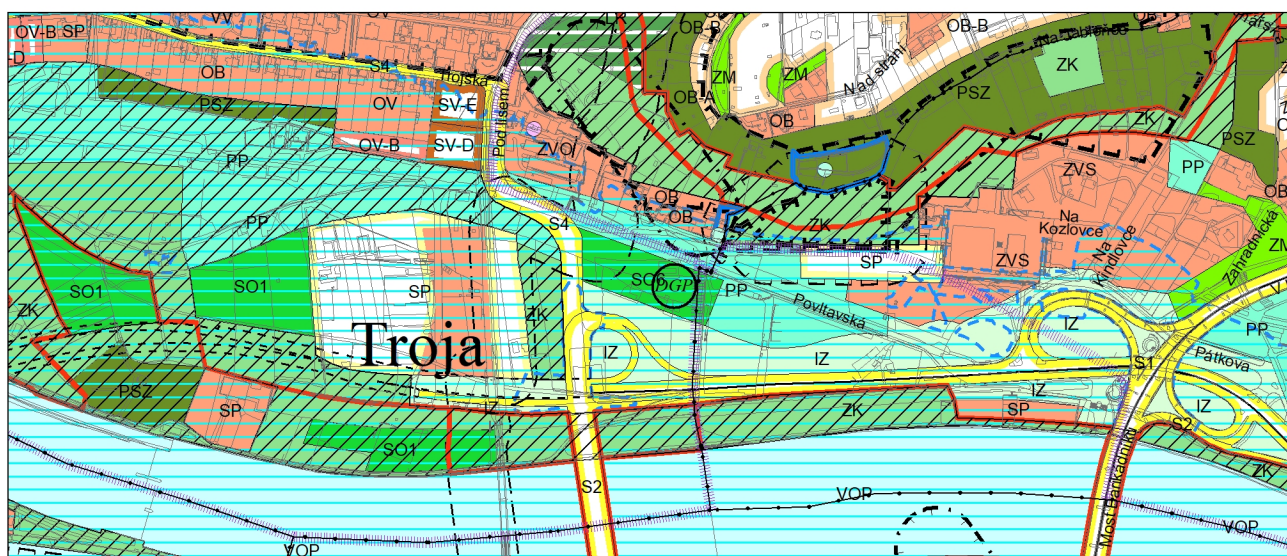

Výkres č. 31 – Podrobné členění ploch zeleně, platný stav k 1. 1. 2020

M 1 : 10 000

Promítnutí změny do výkresu č. 31 - Podrobné členění ploch zeleně, platný stav k 1. 1. 2020

M 1 : 10 000