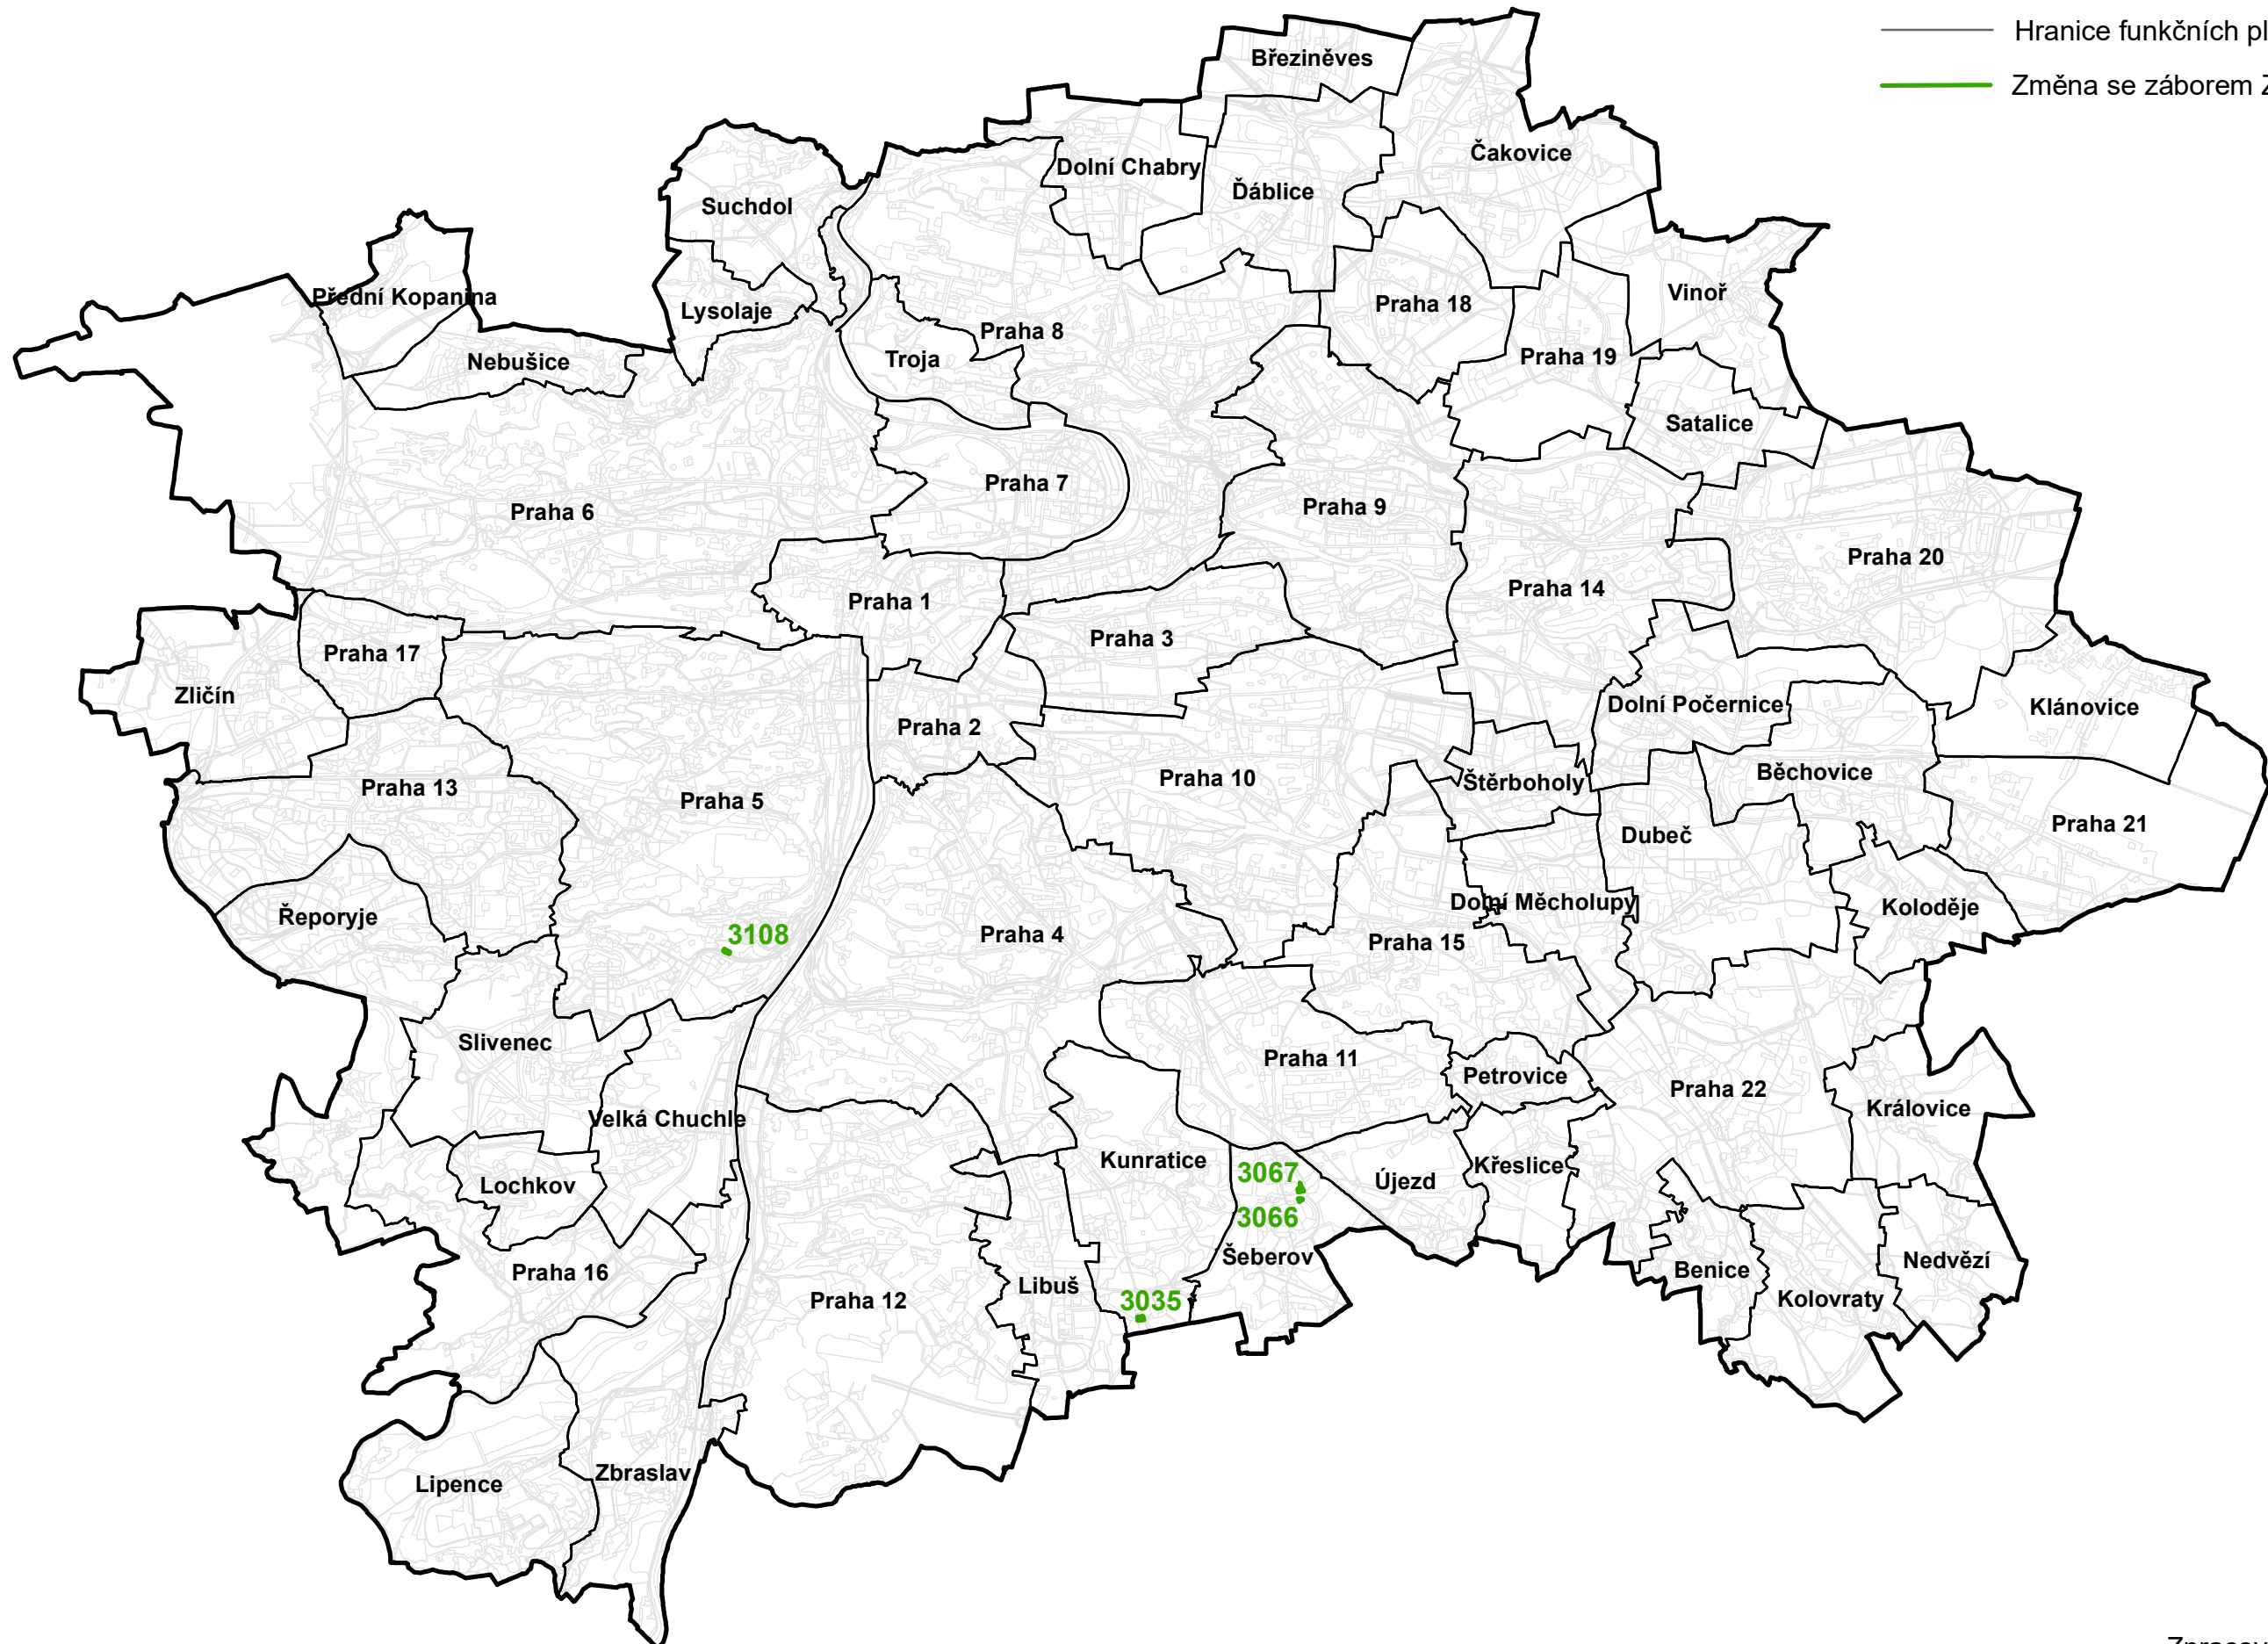

ZÁBORY ZPF ve vztahu ke změnám vlny 10 ÚP SÚ HL. M. PRAHY S VVURÚ

Legenda:

- Hranice městských částí
- Hranice funkčních ploch
- Změna se zábořem ZPF

Měřítko 1:100 000

Zpracoval MHMP UZR
V Praze dne 21. 6. 2023