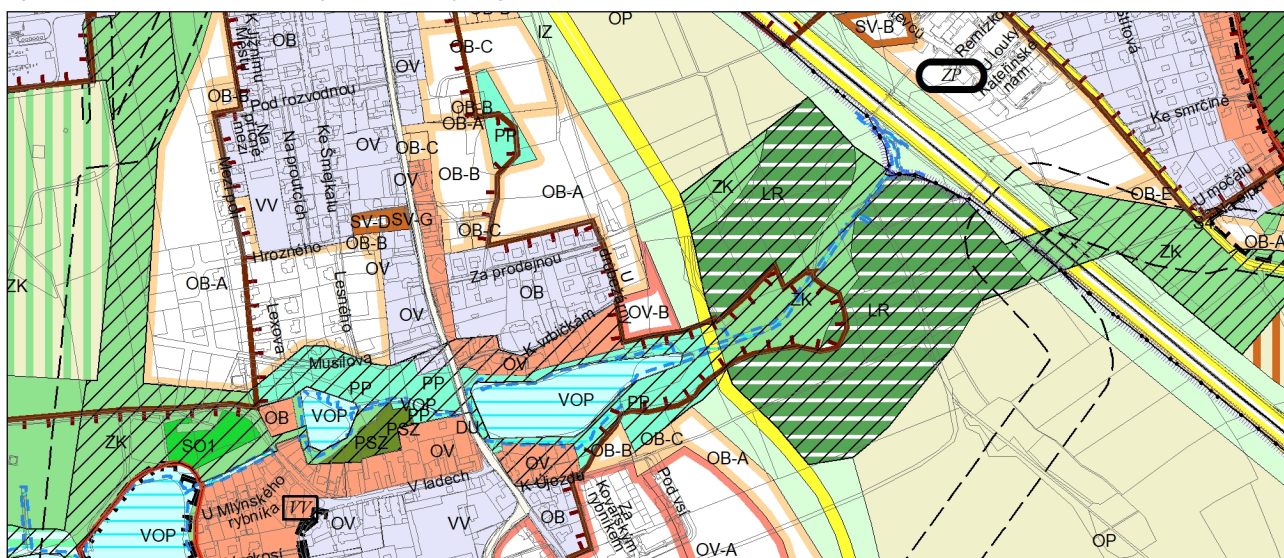

Výkres č. 31 – Podrobné členění ploch zeleně, platný stav k 1. 1. 2019

M 1 : 10 000

Promítnutí změny do výkresu č. 31 - Podrobné členění ploch zeleně, platný stav k 1. 1. 2019

M 1 : 10 000