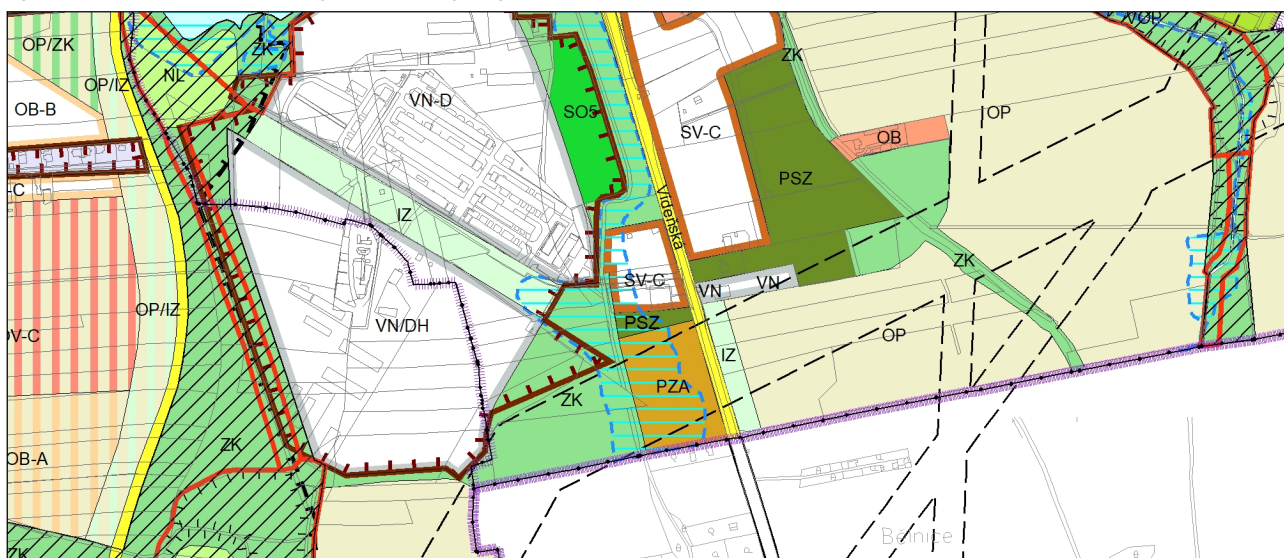

Výkres č. 31 – Podrobné členění ploch zeleně, platný stav k 1. 1. 2019

M 1 : 10 000

Promítnutí změny do výkresu č. 31 - Podrobné členění ploch zeleně, platný stav k 1. 1. 2019

M 1 : 10 000